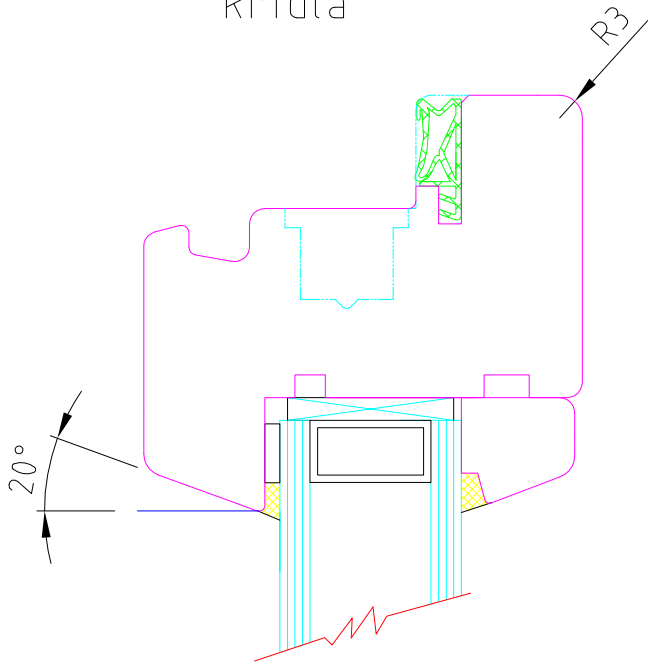

OKNA ŠÍRER

Title Špaletové okno SP5844 (5555)				
Svislý řez				
Rev.	Date	Scale	Dis.	Date
Checked	Date	Drawing N.		

OKNA ŠÍRER

Title Špaletové okno SP5844 (5555)				
Svislý řez s poutecem				
Rev.	Date	Scale	Dis.	Date
Checked	Date	Drawing N.		

OKNA ŠÍRER

Title		Špaletové okno SP5844 (5555)	
Jednokřídlé okno - převodovka			
Rev.	Date	Scale	Dis.
Checked	Date	Drawing N.	Date

OKNA ŠÍRER

Title		Špaletové okno SP5844 (5555)	
Vodorovný řez středovým srazem			
Rev.	Date	Scale	Dis.
Checked	Date	Drawing N.	Date

Tvary profilů  
vnějšího  
křídla

Zasklívací lišta do interiéru

Tvary profilů  
vnitřního  
křídla

Zasklívací lišta do interiéru

Zasklívací lišta do prostoru špalety

Title <i>Tvary profilů</i>				
výměnnou žiletkou				
Rev.	Date	Scale	Dis.	Date
Checked	Date	Drawing N.		