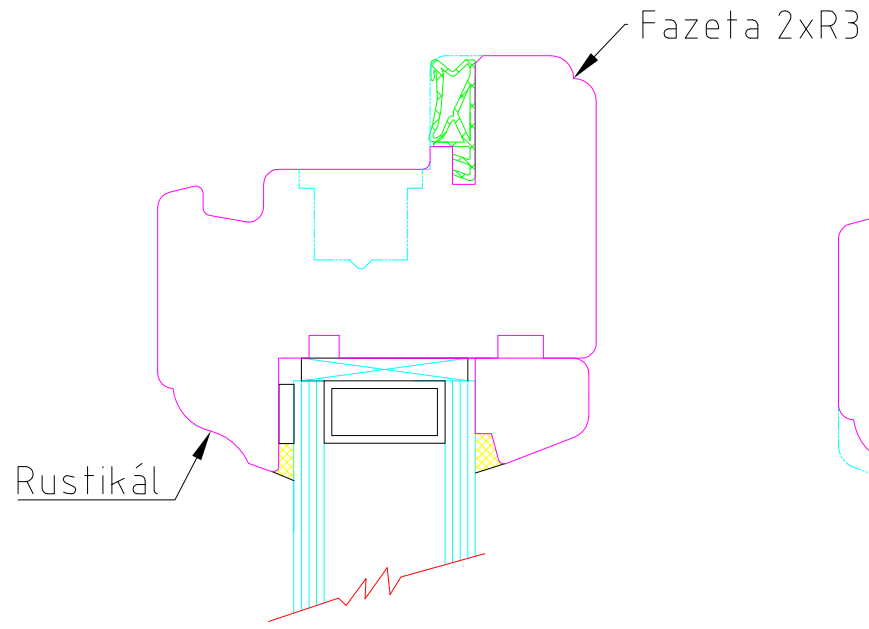

OKNA ŠÍRER

Title Špaletové okno SP5844 (5555)				
Svislý řez				
Rev.	Date	Scale	Dis.	Date
Checked	Date	Drawing N.		

OKNA ŠÍRER

Title Špaletové okno SP5844 (5555)				
Svislý řez s poutecem				
Rev.	Date	Scale	Dis.	Date
Checked	Date	Drawing N.		

OKNA ŠÍRER

Title		Špaletové okno SP5844 (5555)	
Jednokřídlé okno - převodovka			
Rev.	Date	Scale	Dis.
Checked	Date	Drawing N.	Date

OKNA ŠÍRER

Title		Špaletové okno SP5844 (5555)	
Vodorovný řez středovým srazem			
Rev.	Date	Scale	Dis.
Checked	Date	Drawing N.	Date

Tvary profilů  
vnějšího  
křídla

Zasklívací lišta do interiéru

Tvary profilů  
vnitřního  
křídla

Zasklívací lišta do interiéru

Zasklívací lišta do prostoru špalety

Title <i>Tvary profilů</i>				
výměnnou žiletkou				
Rev.	Date	Scale	Dis.	Date
Checked	Date	Drawing N.		