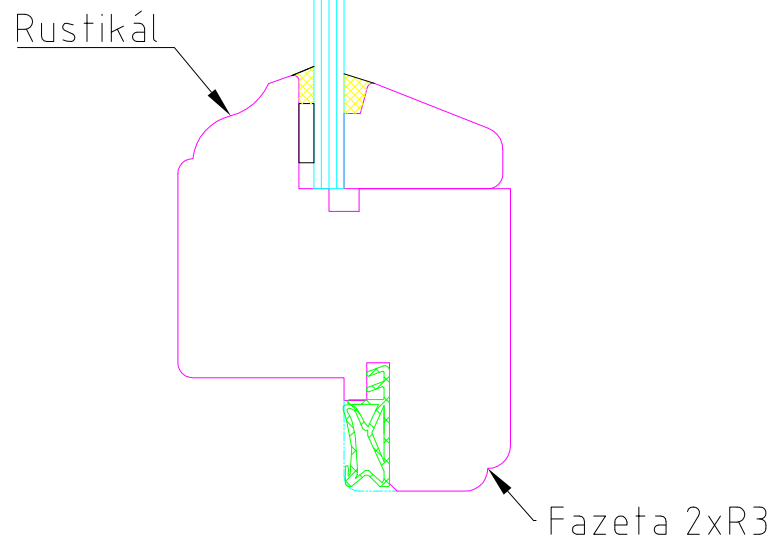

OKNA ŠÍRER

Title Špaletové okno SP5844 (5555)				
Svislý řez				
Rev.	Date	Scale	Dis.	Date
Checked	Date	Drawing N.		

OKNA ŠÍRER

Title Špaletové okno SP5844 (5555)				
Svislý řez s poutecem				
Rev.	Date	Scale	Dis.	Date
Checked	Date	Drawing N.		

OKNA ŠÍRER

Title		Špaletové okno SP5844 (5555)	
Jednokřídlé okno - převodovka			
Rev.	Date	Scale	Dis.
Checked	Date	Drawing N.	Date

OKNA ŠÍRER

Title		Špaletové okno SP5844 (5555)	
Vodorovný řez středovým srazem			
Rev.	Date	Scale	Dis.
Checked	Date	Drawing N.	Date

Tvary profilů  
vnějšího  
křídla

Zasklívací lišta do interiéru

Tvary profilů  
vnitřního  
křídla

Zasklívací lišta do interiéru

Zasklívací lišta do prostoru špalety

Title <i>Tvary profilů</i>				
výměnnou žiletkou				
Rev.	Date	Scale	Dis.	Date
Checked	Date	Drawing N.		