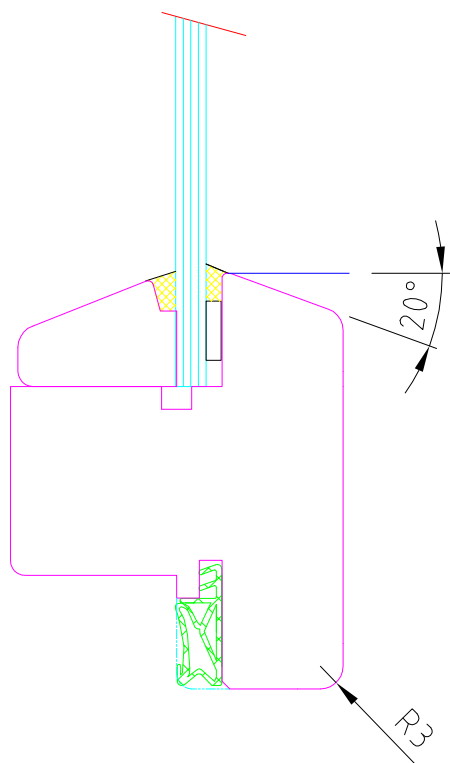

OKNA ŠÍRER

Title Špaletové okno SP5844 (5555)				
Svislý řez				
Rev.	Date	Scale	Dis.	Date
Checked	Date	Drawing N.		

OKNA ŠÍRER

Title Špaletové okno SP5844 (5555)				
Svislý řez s poutecem				
Rev.	Date	Scale	Dis.	Date
Checked	Date	Drawing N.		

OKNA ŠÍRER

Title		Špaletové okno SP5844 (5555)	
Jednokřídlé okno - převodovka			
Rev.	Date	Scale	Dis.
Checked	Date	Drawing N.	Date

OKNA ŠÍRER

Title		Špaletové okno SP5844 (5555)	
Vodorovný řez středovým srazem			
Rev.	Date	Scale	Dis.
Checked	Date	Drawing N.	Date

Tvary profilů  
vnějšího  
křídla

Zasklívací lišta do interiéru

Tvary profilů  
vnitřního  
křídla

Zasklívací lišta do interiéru

Zasklívací lišta do prostoru špalety

Title <i>Tvary profilů</i>				
výměnnou žiletkou				
Rev.	Date	Scale	Dis.	Date
Checked	Date	Drawing N.		