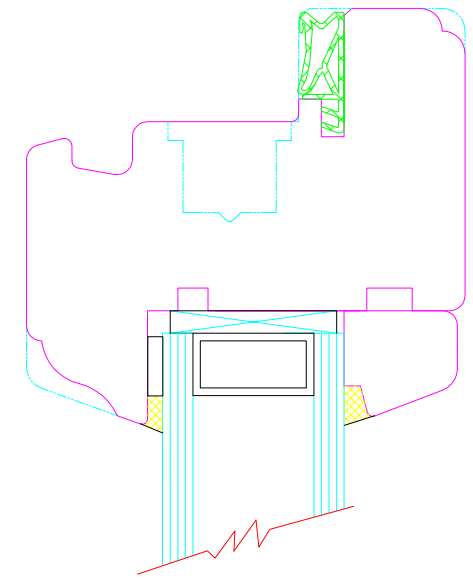

OKNA ŠÍRER

Title Špaletové okno SP5844 (5555)				
Svislý řez				
Rev.	Date	Scale	Dis.	Date
Checked	Date	Drawing N.		

OKNA ŠÍRER

Title Špaletové okno SP5844 (5555)				
Svislý řez s poutecem				
Rev.	Date	Scale	Dis.	Date
Checked	Date	Drawing N.		

OKNA ŠÍRER

Title		Špaletové okno SP5844 (5555)	
Jednokřídlé okno - převodovka			
Rev.	Date	Scale	Dis.
Checked	Date	Drawing N.	Date

OKNA ŠÍRER

Title		Špaletové okno SP5844 (5555)	
Vodorovný řez středovým srazem			
Rev.	Date	Scale	Dis.
Checked	Date	Drawing N.	Date

Tvary profilů  
vnějšího  
křídla

Zasklívací lišta do interiéru

Tvary profilů  
vnitřního  
křídla

Zasklívací lišta do interiéru

Zasklívací lišta do prostoru špalety

Title <i>Tvary profilů</i>				
výměnnou žiletkou				
Rev.	Date	Scale	Dis.	Date
Checked	Date	Drawing N.		