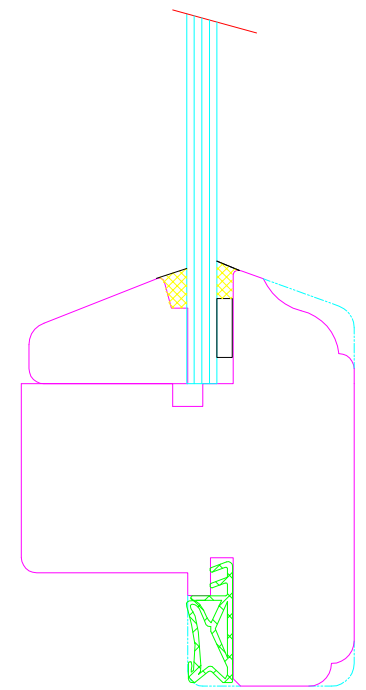

OKNA ŠÍRER

Title Špaletové okno SP5844 (5555)				
Svislý řez				
Rev.	Date	Scale	Dis.	Date
Checked	Date	Drawing N.		

OKNA ŠÍRER

Title Špaletové okno SP5844 (5555)				
Svislý řez s poutecem				
Rev.	Date	Scale	Dis.	Date
Checked	Date	Drawing N.		

OKNA ŠÍRER

Title		Špaletové okno SP5844 (5555)	
Jednokřídlé okno - převodovka			
Rev.	Date	Scale	Dis.
Checked	Date	Drawing N.	Date

OKNA ŠÍRER

Title		Špaletové okno SP5844 (5555)	
Vodorovný řez středovým srazem			
Rev.	Date	Scale	Dis.
Checked	Date	Drawing N.	Date

Tvary profilů  
vnějšího  
křídla

Zasklívací lišta do interiéru

Tvary profilů  
vnitřního  
křídla

Zasklívací lišta do interiéru

Zasklívací lišta do prostoru špalety

Title <i>Tvary profilů</i>				
výměnnou žiletkou				
Rev.	Date	Scale	Dis.	Date
Checked	Date	Drawing N.		