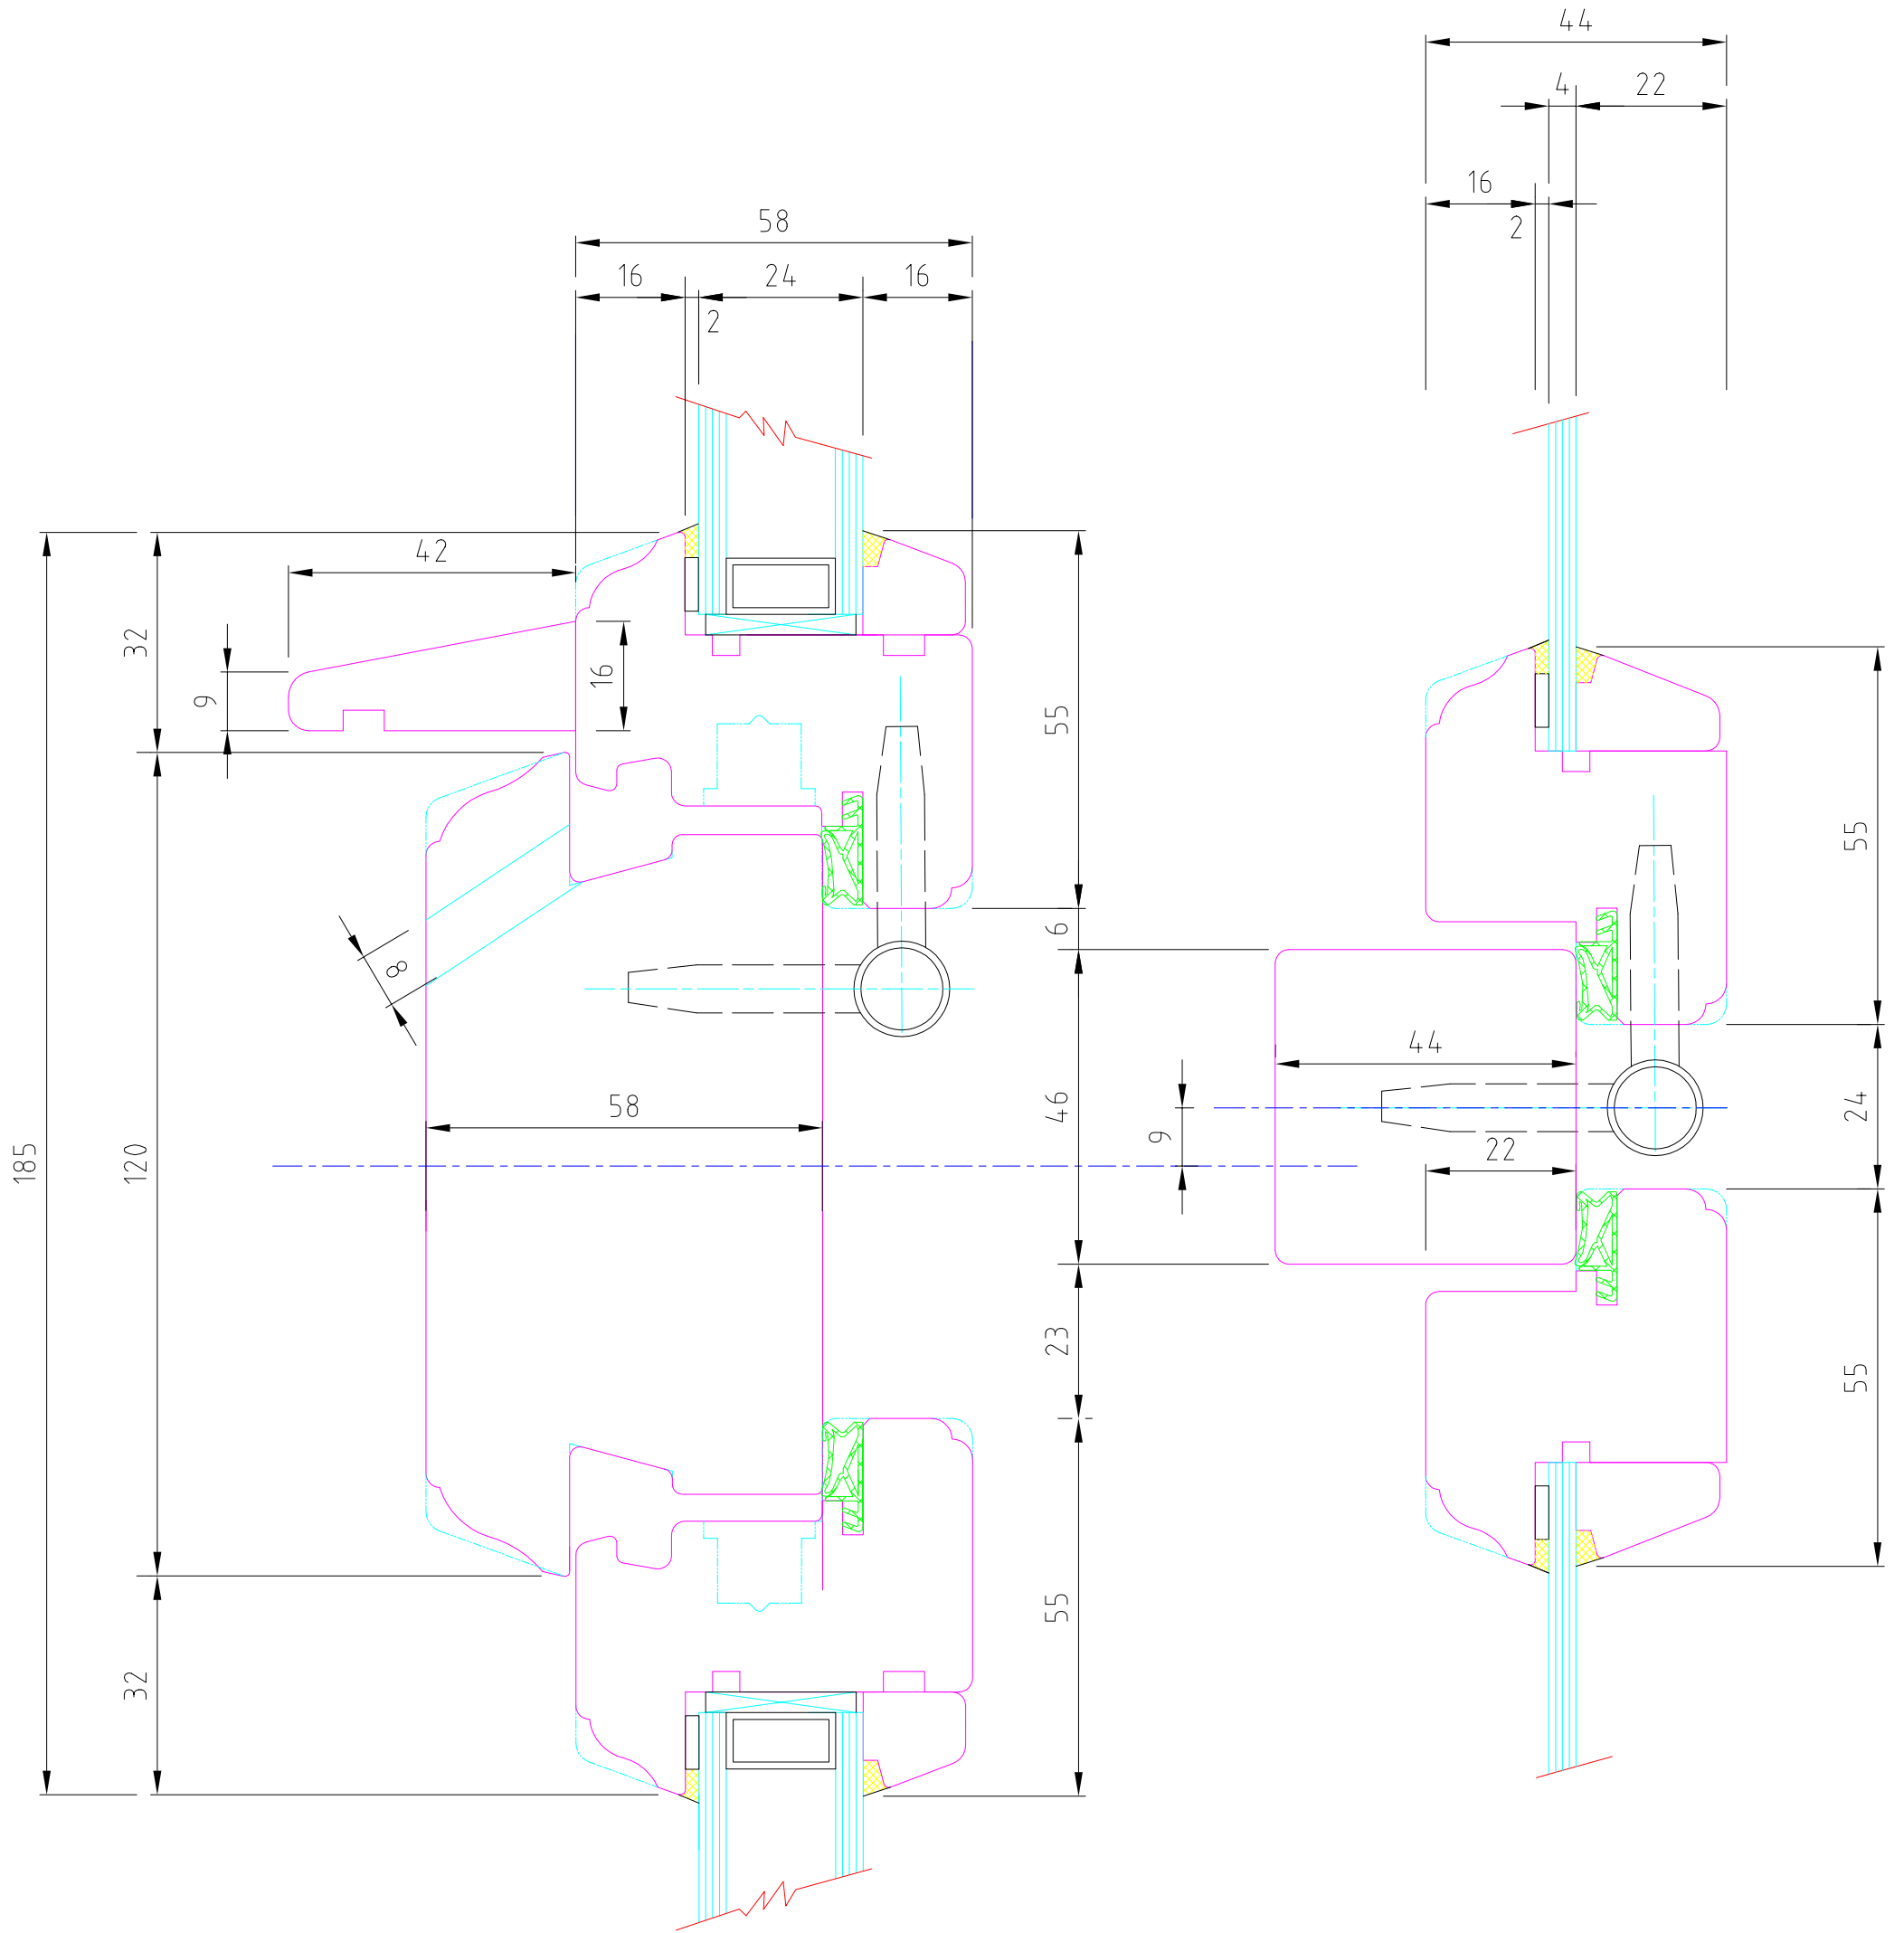

OKNA ŠÍRER

Title Špaletové okno SP5844 (5555)				
Svislý řez				
Rev.	Date	Scale	Dis.	Date
Checked	Date	Drawing N.		

OKNA ŠÍRER

Title Špaletové okno SP5844 (5555)				
Svislý řez s poutecem				
Rev.	Date	Scale	Dis.	Date
Checked	Date	Drawing N.		

OKNA ŠÍRER

Title		Špaletové okno SP5844 (5555)	
Jednokřídlé okno - převodovka			
Rev.	Date	Scale	Dis.
Checked	Date	Drawing N.	Date

OKNA ŠÍRER

Title		Špaletové okno SP5844 (5555)	
Vodorovný řez středovým srazem			
Rev.	Date	Scale	Dis.
Checked	Date	Drawing N.	Date

Tvary profilů  
vnějšího  
křídla

Zasklívací lišta do interiéru

Tvary profilů  
vnitřního  
křídla

Zasklívací lišta do interiéru

Zasklívací lišta do prostoru špalety

Title <i>Tvary profilů</i>				
výměnnou žiletkou				
Rev.	Date	Scale	Dis.	Date
Checked	Date	Drawing N.		