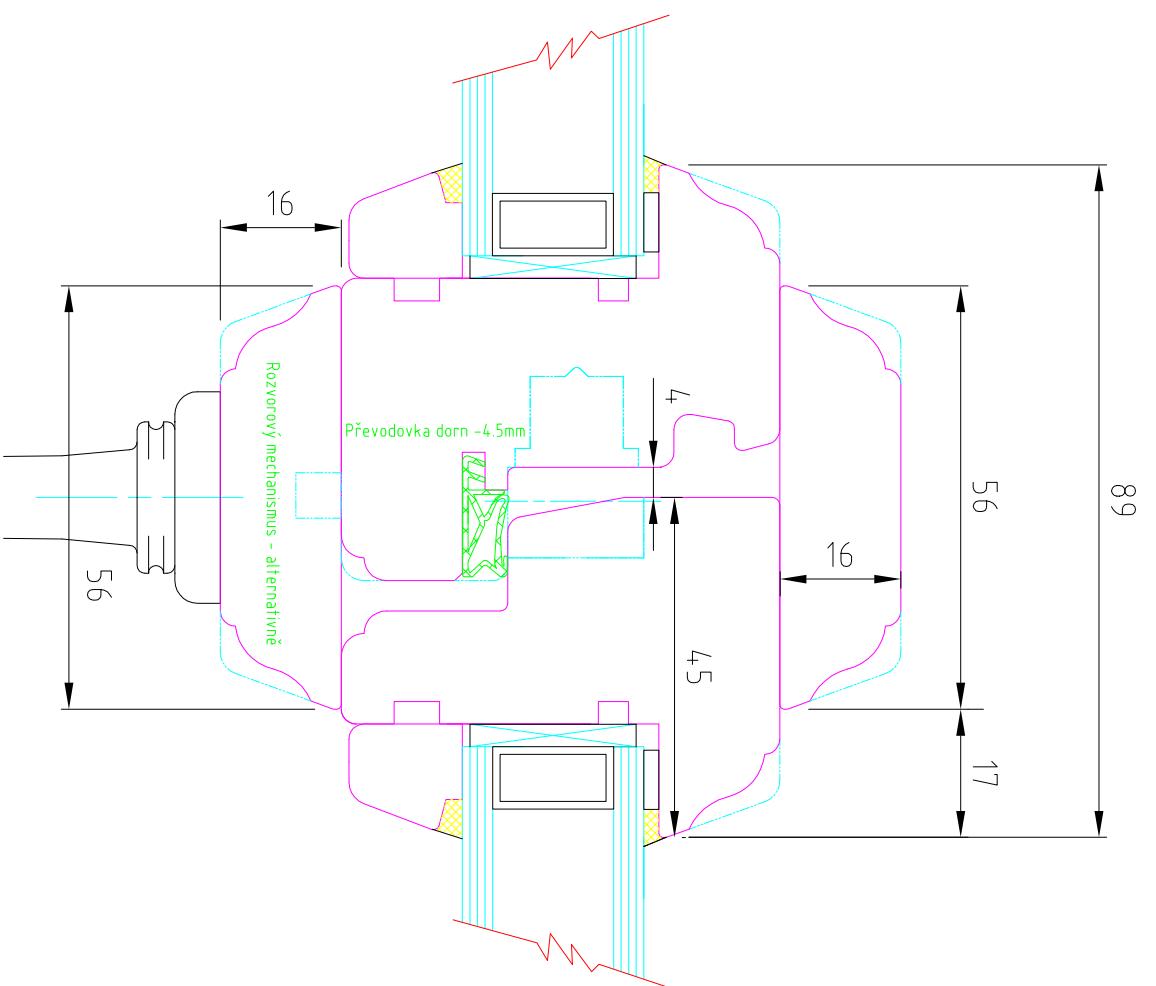

OKNA ŠÍRER

Title Špaletové okno SP5844 (5555)				
Svislý řez				
Rev.	Date	Scale	Dis.	Date
Checked	Date	Drawing N.		

OKNA ŠÍRER

Title Špaletové okno SP5844 (5555)				
Svislý řez s poutecem				
Rev.	Date	Scale	Dis.	Date
Checked	Date	Drawing N.		

OKNA ŠÍRER

Title		Špaletové okno SP5844 (5555)	
Jednokřídlé okno - převodovka			
Rev.	Date	Scale	Dis.
Checked	Date	Drawing N.	Date

OKNA ŠÍRER

Title		Špaletové okno SP5844 (5555)	
Vodorovný řez středovým srazem			
Rev.	Date	Scale	Dis.
Checked	Date	Drawing N.	Date

Tvary profilů  
vnějšího  
křídla

Zasklívací lišta do interiéru

Tvary profilů  
vnitřního  
křídla

Zasklívací lišta do interiéru

Zasklívací lišta do prostoru špalety

Title <i>Tvary profilů</i>				
výměnnou žiletkou				
Rev.	Date	Scale	Dis.	Date
Checked	Date	Drawing N.		