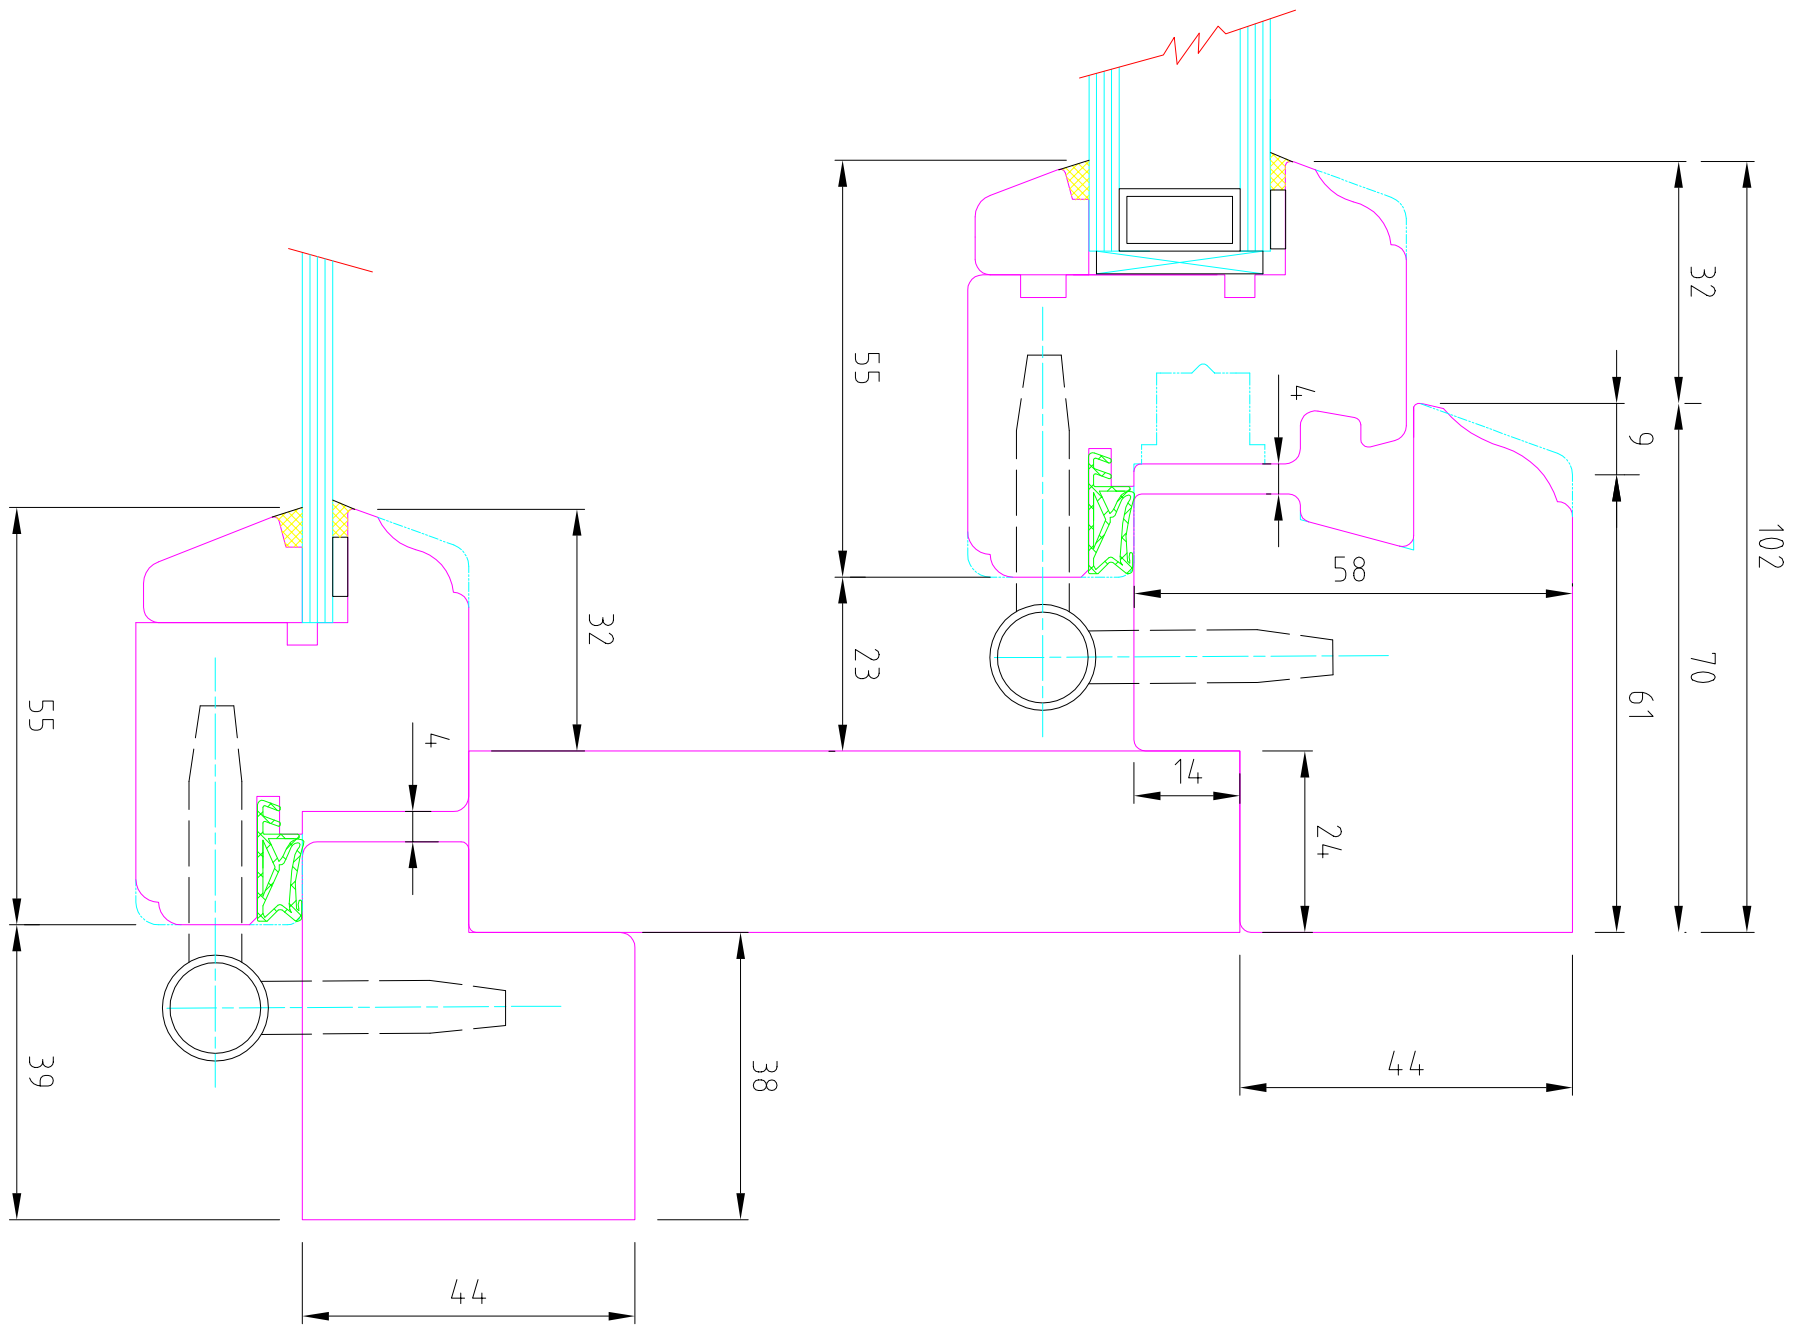

OKNA ŠÍRER

Title Špaletové okno SP5844 (5555)				
Svislý řez				
Rev.	Date	Scale	Dis.	Date
Checked	Date	Drawing N.		

OKNA ŠÍRER

Title Špaletové okno SP5844 (5555)				
Svislý řez s poutecem				
Rev.	Date	Scale	Dis.	Date
Checked	Date	Drawing N.		

OKNA ŠÍRER

Title		Špaletové okno SP5844 (5555)	
Jednokřídlé okno - převodovka			
Rev.	Date	Scale	Dis.
Checked	Date	Drawing N.	Date

OKNA ŠÍRER

Title		Špaletové okno SP5844 (5555)	
Vodorovný řez středovým srazem			
Rev.	Date	Scale	Dis.
Checked	Date	Drawing N.	Date

Tvary profilů  
vnějšího  
křídla

Zasklívací lišta do interiéru

Tvary profilů  
vnitřního  
křídla

Zasklívací lišta do interiéru

Zasklívací lišta do prostoru špalety

Title <i>Tvary profilů</i>				
výměnnou žiletkou				
Rev.	Date	Scale	Dis.	Date
Checked	Date	Drawing N.		