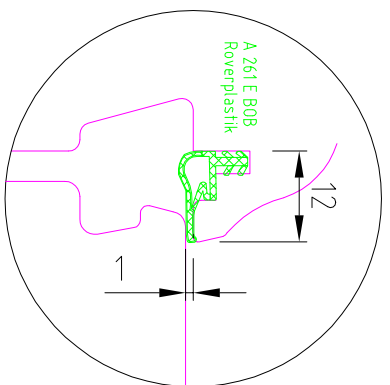

OKNA ŠÍRER

Title Špaletové okno SP5844 (5555)				
Svislý řez				
Rev.	Date	Scale	Dis.	Date
Checked	Date	Drawing N.		

OKNA ŠÍRER

Title Špaletové okno SP5844 (5555)				
Svislý řez s poutecem				
Rev.	Date	Scale	Dis.	Date
Checked	Date	Drawing N.		

OKNA ŠÍRER

Title		Špaletové okno SP5844 (5555)	
Jednokřídlé okno - převodovka			
Rev.	Date	Scale	Dis.
Checked	Date	Drawing N.	Date

OKNA ŠÍRER

Title		Špaletové okno SP5844 (5555)	
Vodorovný řez středovým srazem			
Rev.	Date	Scale	Dis.
Checked	Date	Drawing N.	Date

Tvary profilů  
vnějšího  
křídla

Zasklívací lišta do interiéru

Tvary profilů  
vnitřního  
křídla

Zasklívací lišta do interiéru

Zasklívací lišta do prostoru špalety

Title <i>Tvary profilů</i>				
výměnnou žiletkou				
Rev.	Date	Scale	Dis.	Date
Checked	Date	Drawing N.		