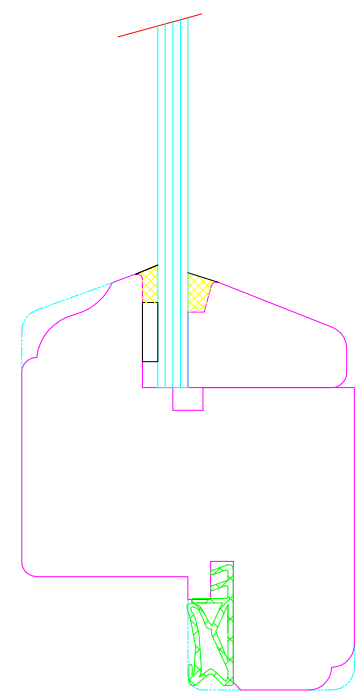

OKNA ŠÍRER

Title Špaletové okno SP5844 (5555)				
Svislý řez				
Rev.	Date	Scale	Dis.	Date
Checked	Date	Drawing N.		

OKNA ŠÍRER

Title Špaletové okno SP5844 (5555)				
Svislý řez s poutecem				
Rev.	Date	Scale	Dis.	Date
Checked	Date	Drawing N.		

OKNA ŠÍRER

Title		Špaletové okno SP5844 (5555)	
Jednokřídlé okno - převodovka			
Rev.	Date	Scale	Dis.
Checked	Date	Drawing N.	Date

OKNA ŠÍRER

Title		Špaletové okno SP5844 (5555)	
Vodorovný řez středovým srazem			
Rev.	Date	Scale	Dis.
Checked	Date	Drawing N.	Date

Tvary profilů  
vnějšího  
křídla

Zasklívací lišta do interiéru

Tvary profilů  
vnitřního  
křídla

Zasklívací lišta do interiéru

Zasklívací lišta do prostoru špalety

Title <i>Tvary profilů</i>				
výměnnou žiletkou				
Rev.	Date	Scale	Dis.	Date
Checked	Date	Drawing N.		