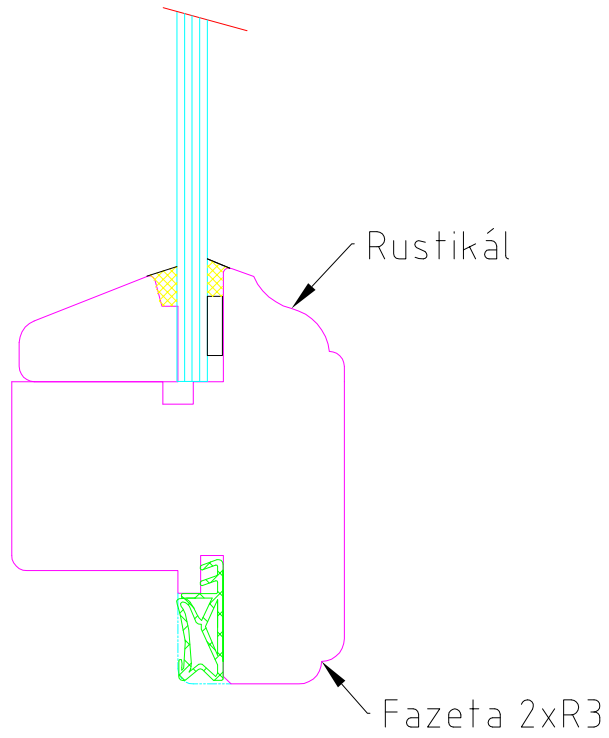

OKNA ŠÍRER

Title Špaletové okno SP5844 (5555)				
Svislý řez				
Rev.	Date	Scale	Dis.	Date
Checked	Date	Drawing N.		

OKNA ŠÍRER

Title Špaletové okno SP5844 (5555)				
Svislý řez s poutecem				
Rev.	Date	Scale	Dis.	Date
Checked	Date	Drawing N.		

OKNA ŠÍRER

Title		Špaletové okno SP5844 (5555)	
Jednokřídlé okno - převodovka			
Rev.	Date	Scale	Dis.
Checked	Date	Drawing N.	Date

OKNA ŠÍRER

Title		Špaletové okno SP5844 (5555)	
Vodorovný řez středovým srazem			
Rev.	Date	Scale	Dis.
Checked	Date	Drawing N.	Date

Tvary profilů  
vnějšího  
křídla

Zasklívací lišta do interiéru

Tvary profilů  
vnitřního  
křídla

Zasklívací lišta do interiéru

Zasklívací lišta do prostoru špalety

Title <i>Tvary profilů</i>				
výměnnou žiletkou				
Rev.	Date	Scale	Dis.	Date
Checked	Date	Drawing N.		