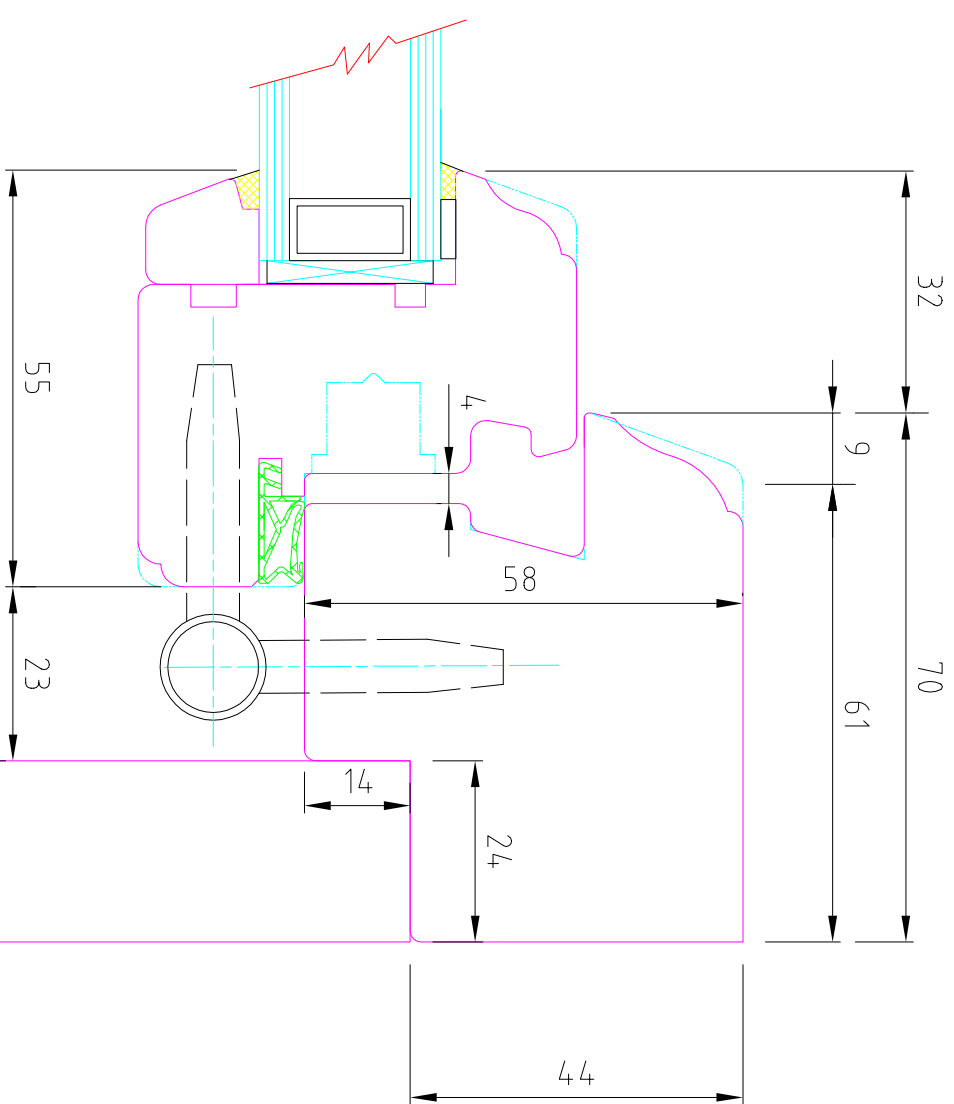

OKNA ŠÍRER

Title Špaletové okno SP5844 (5555)				
Svislý řez				
Rev.	Date	Scale	Dis.	Date
Checked	Date	Drawing N.		

OKNA ŠÍRER

Title Špaletové okno SP5844 (5555)				
Svislý řez s poutecem				
Rev.	Date	Scale	Dis.	Date
Checked	Date	Drawing N.		

OKNA ŠÍRER

Title		Špaletové okno SP5844 (5555)	
Jednokřídlé okno - převodovka			
Rev.	Date	Scale	Dis.
Checked	Date	Drawing N.	Date

OKNA ŠÍRER

Title		Špaletové okno SP5844 (5555)	
Vodorovný řez středovým srazem			
Rev.	Date	Scale	Dis.
Checked	Date	Drawing N.	Date

Tvary profilů  
vnějšího  
křídla

Zasklívací lišta do interiéru

Tvary profilů  
vnitřního  
křídla

Zasklívací lišta do interiéru

Zasklívací lišta do prostoru špalety

Title <i>Tvary profilů</i>				
výměnnou žiletkou				
Rev.	Date	Scale	Dis.	Date
Checked	Date	Drawing N.		