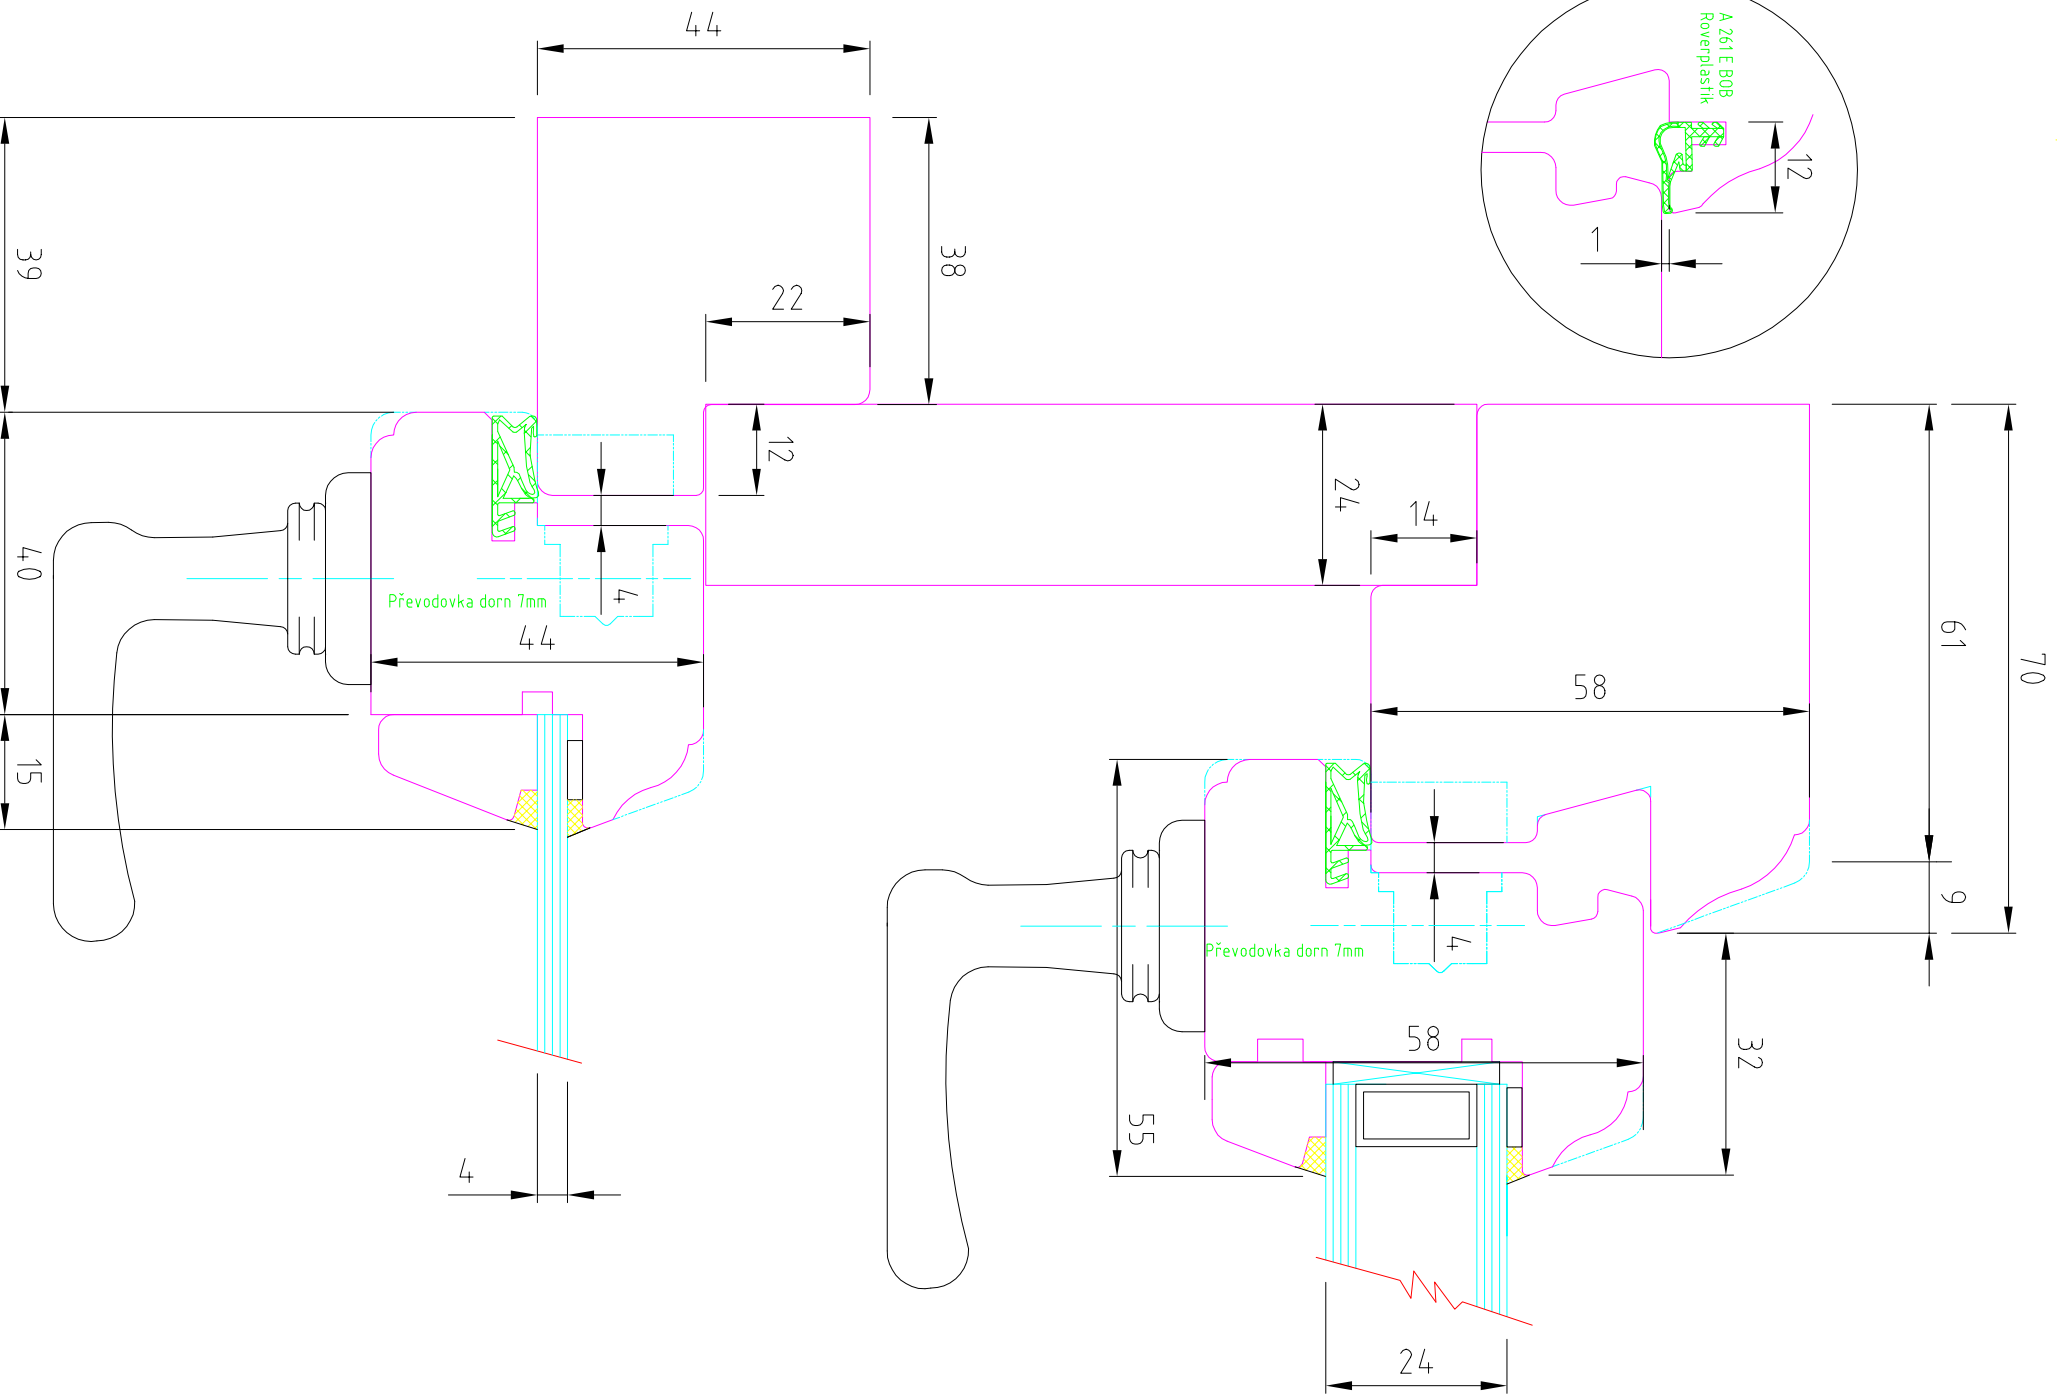

OKNA ŠÍRER

Title Špaletové okno SP5844 (5555)				
Svislý řez				
Rev.	Date	Scale	Dis.	Date
Checked	Date	Drawing N.		

OKNA ŠÍRER

Title Špaletové okno SP5844 (5555)				
Svislý řez s poutecem				
Rev.	Date	Scale	Dis.	Date
Checked	Date	Drawing N.		

OKNA ŠÍRER

Title		Špaletové okno SP5844 (5555)	
Jednokřídlé okno - převodovka			
Rev.	Date	Scale	Dis.
Checked	Date	Drawing N.	Date

OKNA ŠÍRER

Title		Špaletové okno SP5844 (5555)	
Vodorovný řez středovým srazem			
Rev.	Date	Scale	Dis.
Checked	Date	Drawing N.	Date

Tvary profilů  
vnějšího  
křídla

Zasklívací lišta do interiéru

Tvary profilů  
vnitřního  
křídla

Zasklívací lišta do interiéru

Zasklívací lišta do prostoru špalety

Title <i>Tvary profilů</i>				
výměnnou žiletkou				
Rev.	Date	Scale	Dis.	Date
Checked	Date	Drawing N.		