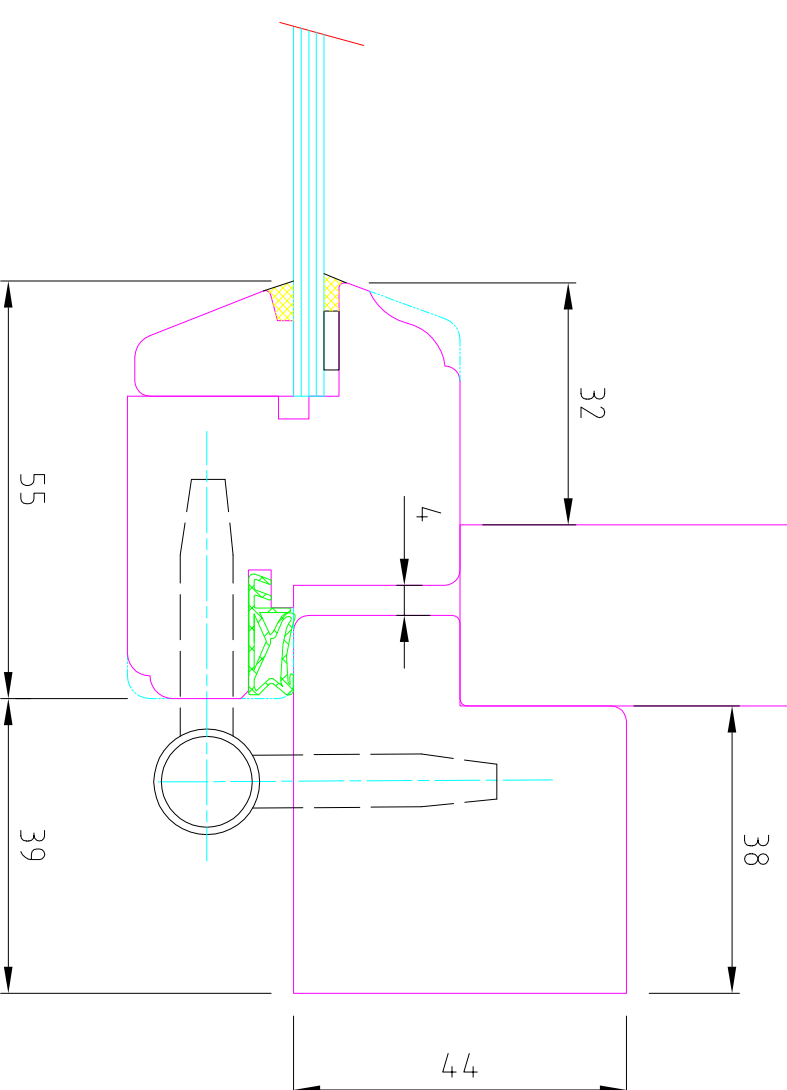

OKNA ŠÍRER

Title Špaletové okno SP5844 (5555)				
Svislý řez				
Rev.	Date	Scale	Dis.	Date
Checked	Date	Drawing N.		

OKNA ŠÍRER

Title Špaletové okno SP5844 (5555)				
Svislý řez s poutecem				
Rev.	Date	Scale	Dis.	Date
Checked	Date	Drawing N.		

OKNA ŠÍRER

Title		Špaletové okno SP5844 (5555)	
Jednokřídlé okno - převodovka			
Rev.	Date	Scale	Dis.
Checked	Date	Drawing N.	Date

OKNA ŠÍRER

Title		Špaletové okno SP5844 (5555)	
Vodorovný řez středovým srazem			
Rev.	Date	Scale	Dis.
Checked	Date	Drawing N.	Date

Tvary profilů  
vnějšího  
křídla

Zasklívací lišta do interiéru

Tvary profilů  
vnitřního  
křídla

Zasklívací lišta do interiéru

Zasklívací lišta do prostoru špalety

Title <i>Tvary profilů</i>				
výměnnou žiletkou				
Rev.	Date	Scale	Dis.	Date
Checked	Date	Drawing N.		