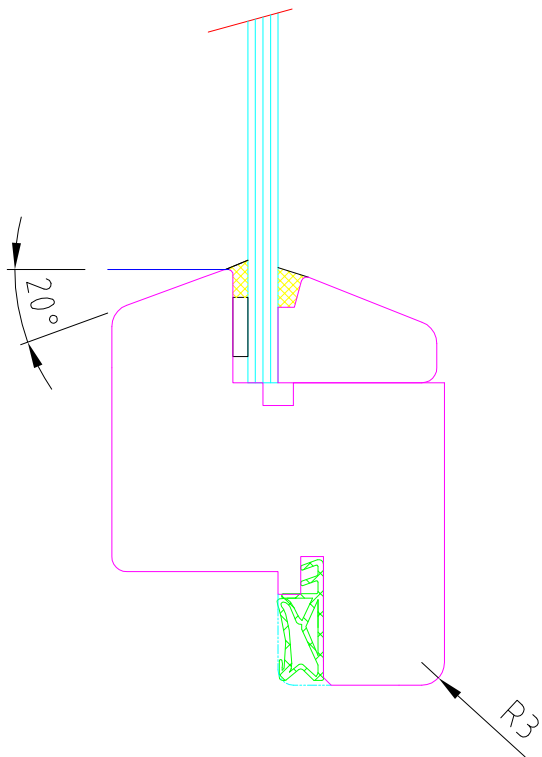

OKNA ŠÍRER

Title Špaletové okno SP5844 (5555)				
Svislý řez				
Rev.	Date	Scale	Dis.	Date
Checked	Date	Drawing N.		

OKNA ŠÍRER

Title Špaletové okno SP5844 (5555)				
Svislý řez s poutecem				
Rev.	Date	Scale	Dis.	Date
Checked	Date	Drawing N.		

OKNA ŠÍRER

Title		Špaletové okno SP5844 (5555)	
Jednokřídlé okno - převodovka			
Rev.	Date	Scale	Dis.
Checked	Date	Drawing N.	Date

OKNA ŠÍRER

Title		Špaletové okno SP5844 (5555)	
Vodorovný řez středovým srazem			
Rev.	Date	Scale	Dis.
Checked	Date	Drawing N.	Date

Tvary profilů  
vnějšího  
křídla

Zasklívací lišta do interiéru

Tvary profilů  
vnitřního  
křídla

Zasklívací lišta do interiéru

Zasklívací lišta do prostoru špalety

Title <i>Tvary profilů</i>				
výměnnou žiletkou				
Rev.	Date	Scale	Dis.	Date
Checked	Date	Drawing N.		