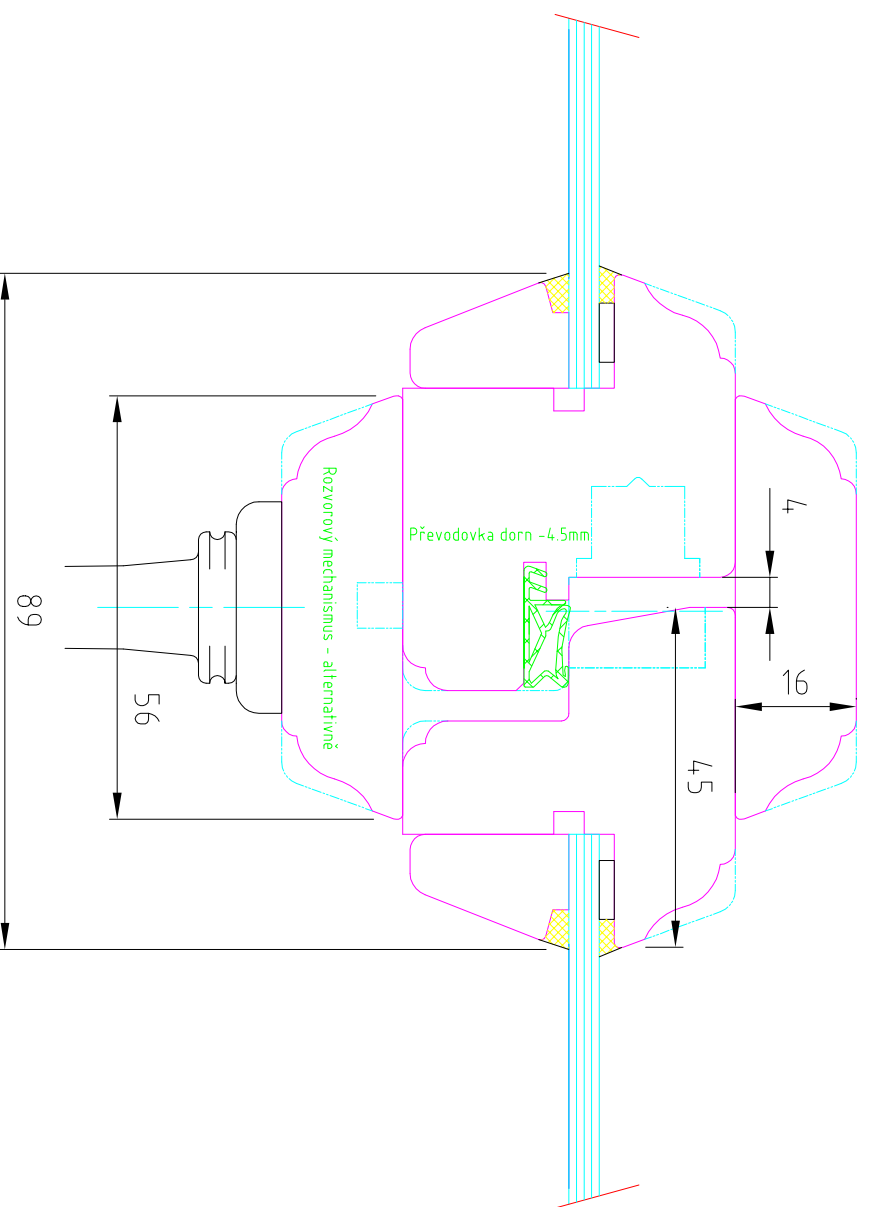

OKNA ŠÍRER

Title Špaletové okno SP5844 (5555)				
Svislý řez				
Rev.	Date	Scale	Dis.	Date
Checked	Date	Drawing N.		

OKNA ŠÍRER

Title Špaletové okno SP5844 (5555)				
Svislý řez s poutecem				
Rev.	Date	Scale	Dis.	Date
Checked	Date	Drawing N.		

OKNA ŠÍRER

Title		Špaletové okno SP5844 (5555)	
Jednokřídlé okno - převodovka			
Rev.	Date	Scale	Dis.
Checked	Date	Drawing N.	Date

OKNA ŠÍRER

Title		Špaletové okno SP5844 (5555)	
Vodorovný řez středovým srazem			
Rev.	Date	Scale	Dis.
Checked	Date	Drawing N.	Date

Tvary profilů  
vnějšího  
křídla

Zasklívací lišta do interiéru

Tvary profilů  
vnitřního  
křídla

Zasklívací lišta do interiéru

Zasklívací lišta do prostoru špalety

Title <i>Tvary profilů</i>				
výměnnou žiletkou				
Rev.	Date	Scale	Dis.	Date
Checked	Date	Drawing N.		