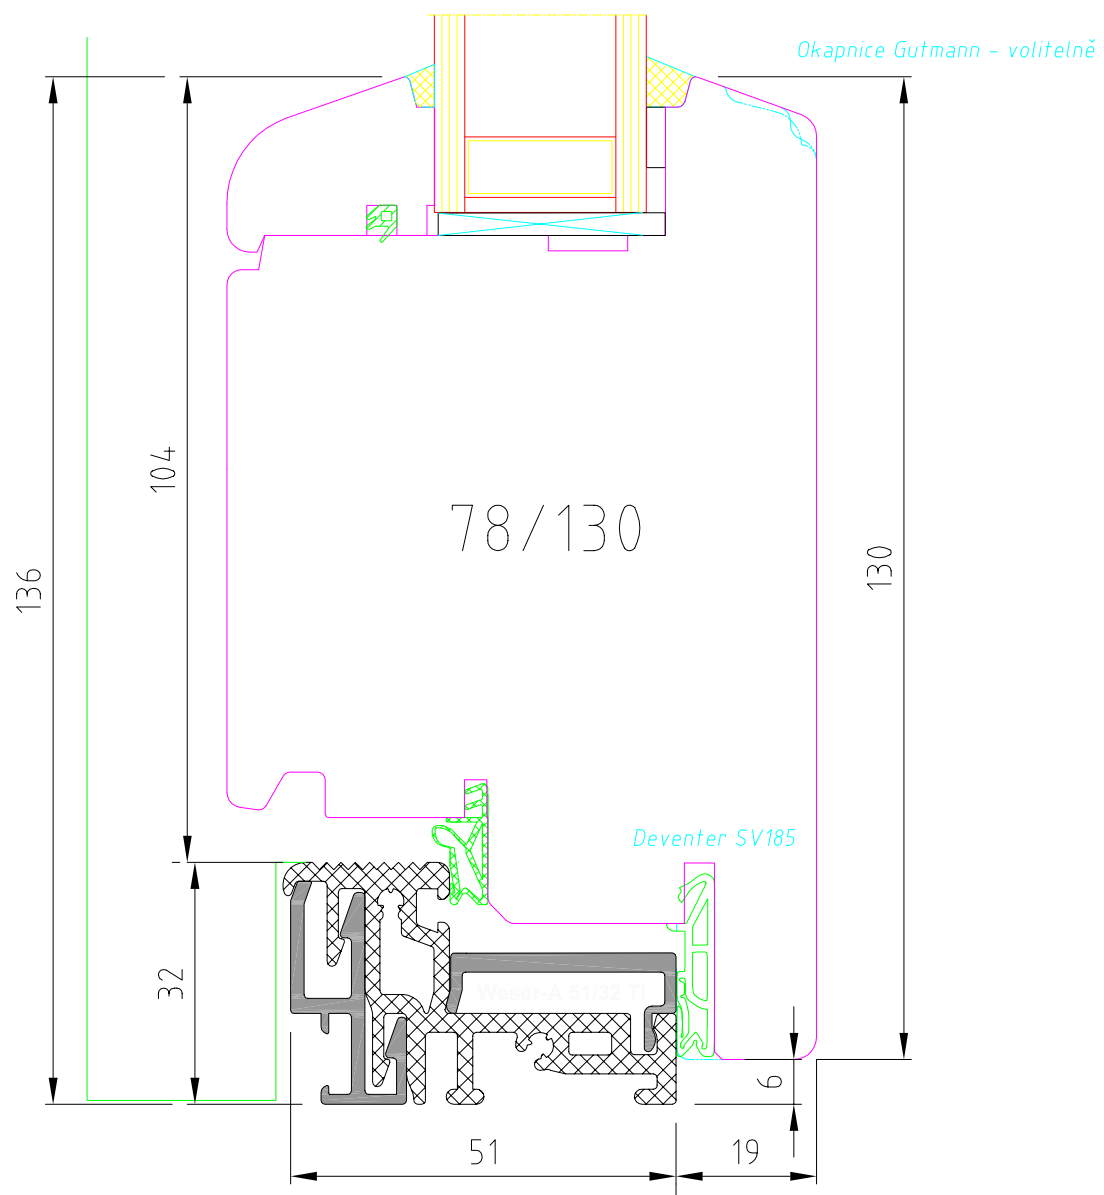

OKNA ŠÍRER

Title Svislý řez				
DVERE IV 78 -92				
Rev.	Date	Scale	Dis.	Date 8.02.2015
Checked	Date	Drawing N.		

OKNA ŠÍRER

Title . . . Svislý řez - okopový vlys . . .				
DVERE IV 78 -92				
Rev.	Date	Scale	Dis.	Date 8.02.2015
Checked	Date	Drawing N.		

OKNA ŠÍRER

Title		Vodorovný řez - strana zámku		
		DVEŘE IV 78 -92		
Rev	Date	Scale	Dis.	Date 8.02.2015
Checked	Date	Drawing N.		

OKNA ŠÍRER

Title		Vodorovný řez - strana závěsů		
		DVEŘE DV 78 -92		
Rev	Date	Scale	Dis.	Date 8.02.2015
Checked	Date	Drawing N.		

OKNA ŠÍRER

Title					Vodorovný řez - středový sraz				
					DVEŘE IV 78 -92				
Rev	Date	Scale	Dis.	Date	8.02.2015				
Checked	Date	Drawing N.							

OKNA ŠÍRER

Title					BOČNÍ SVĚTLÍK DVEŘE IV 78				
Rev.	Date	Scale	Dis.	Date	8.02.2015				
Checked	Date	Drawing N.							

OKNA ŠÍRER

Title		Svislý řez		
		DVEŘE IV 78 VEN OTEVÍRAVĚ		
Rev	Date	Scale	Dis.	Date 8.02.2015
Checked	Date	Drawing N.		