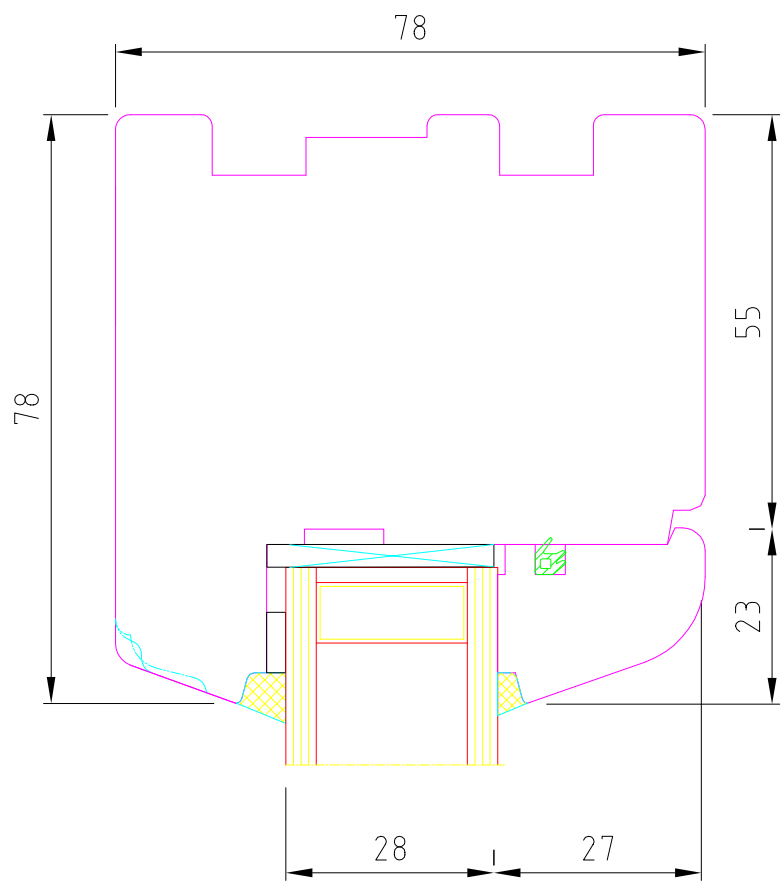

OKNA ŠÍRER

Title Svislý řez				
DVERE IV 78 -92				
Rev.	Date	Scale	Dis.	Date 8.02.2015
Checked	Date	Drawing N.		

OKNA ŠÍRER

Title . . . Svislý řez - okopový vlys . . .				
DVERE IV 78 -92				
Rev.	Date	Scale	Dis.	Date 8.02.2015
Checked	Date	Drawing N.		

OKNA ŠÍRER

Title		Vodorovný řez - strana zámku		
		DVEŘE IV 78 -92		
Rev	Date	Scale	Dis.	Date 8.02.2015
Checked	Date	Drawing N.		

OKNA ŠÍRER

Title		Vodorovný řez - strana závěsů		
		DVEŘE DV 78 -92		
Rev	Date	Scale	Dis.	Date 8.02.2015
Checked	Date	Drawing N.		

OKNA ŠÍRER

Title					Vodorovný řez - středový sraz				
					DVEŘE IV 78 -92				
Rev	Date	Scale	Dis.	Date	8.02.2015				
Checked	Date	Drawing N.							

OKNA ŠÍRER

Title					BOČNÍ SVĚTLÍK DVEŘE IV 78				
Rev.	Date	Scale	Dis.	Date	8.02.2015				
Checked	Date	Drawing N.							

OKNA ŠÍRER

Title		Svislý řez		
		DVEŘE IV 78 VEN OTEVÍRAVĚ		
Rev	Date	Scale	Dis.	Date 8.02.2015
Checked	Date	Drawing N.		