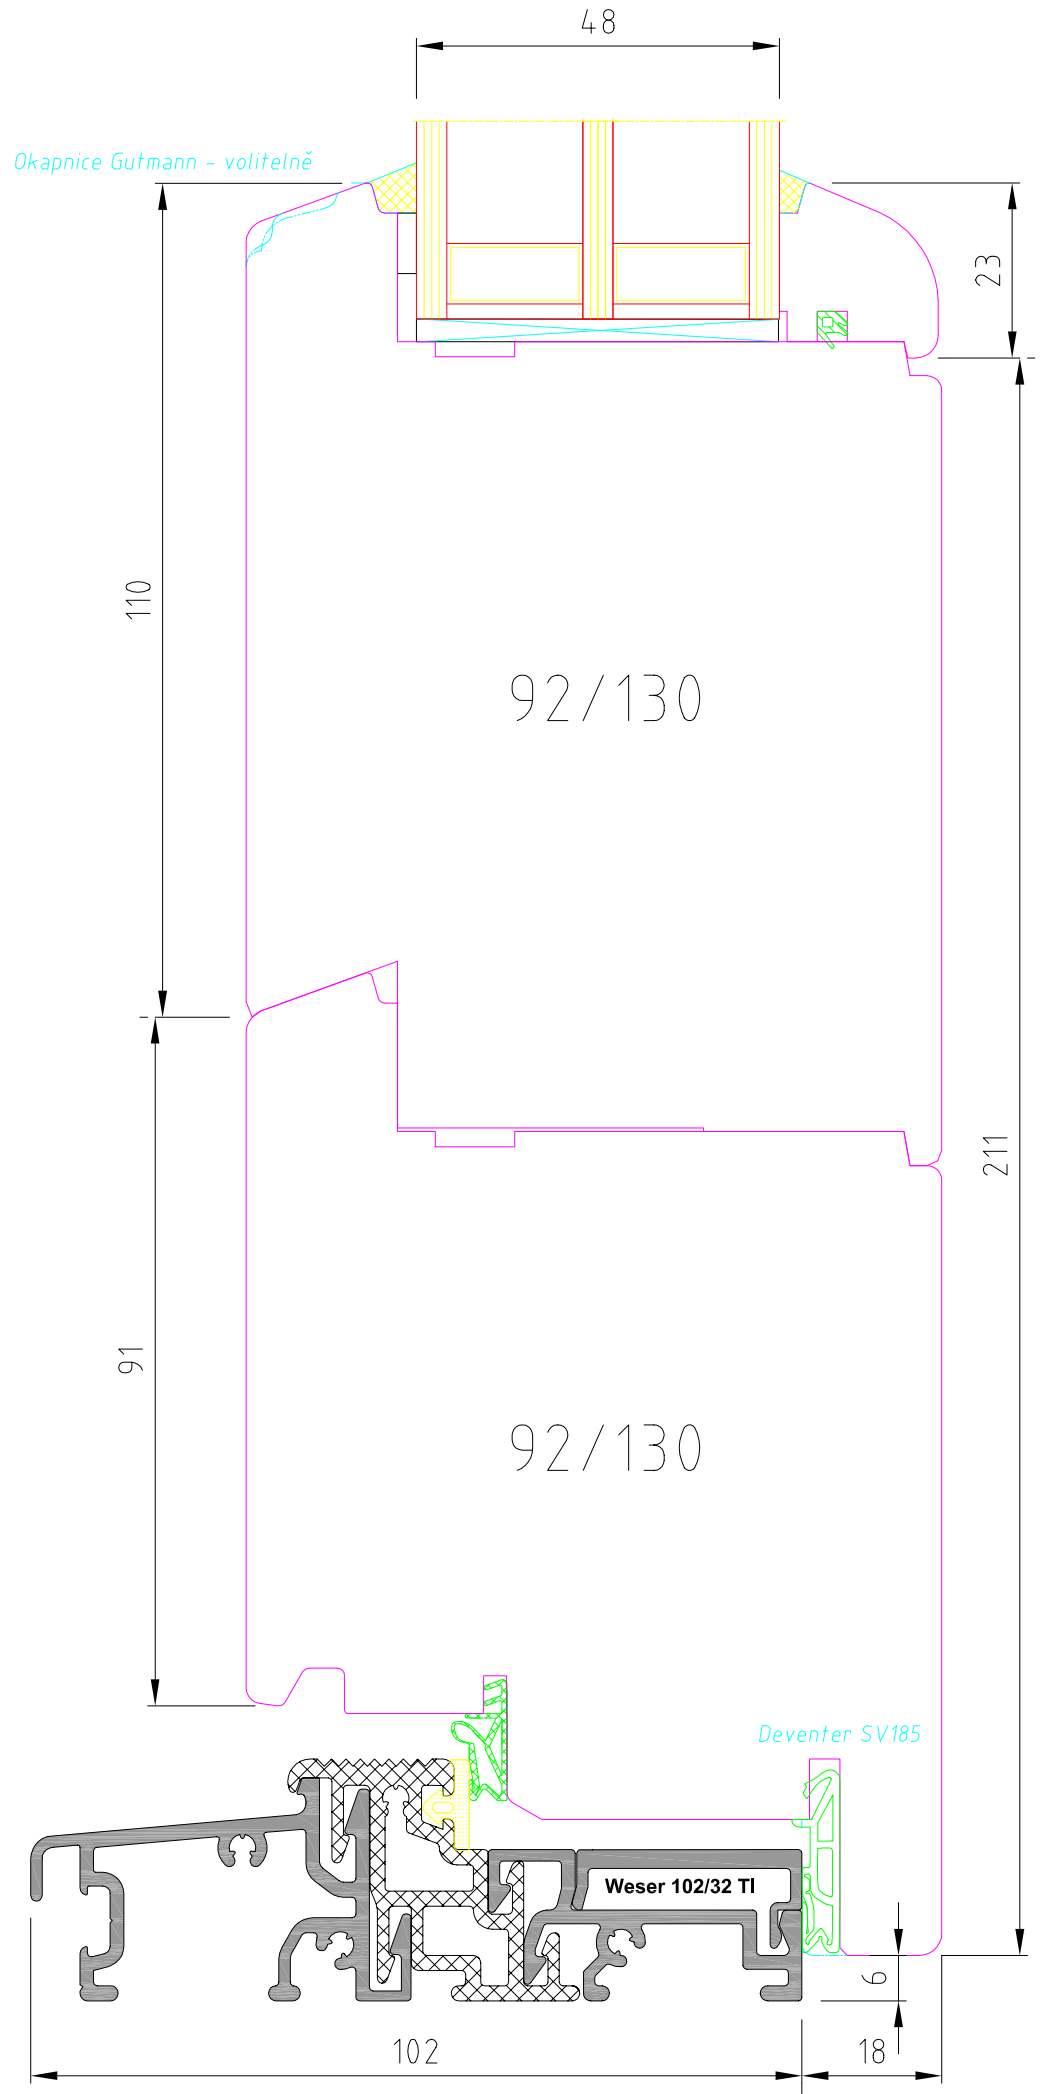

OKNA ŠÍRER

Title Svislý řez				
DVERE IV 78 -92				
Rev.	Date	Scale	Dis.	Date 8.02.2015
Checked	Date	Drawing N.		

OKNA ŠÍRER

Title . . . Svislý řez - okopový vlys . . .				
DVERE IV 78 -92				
Rev.	Date	Scale	Dis.	Date 8.02.2015
Checked	Date	Drawing N.		

OKNA ŠÍRER

Title		Vodorovný řez - strana zámku		
		DVEŘE IV 78 -92		
Rev	Date	Scale	Dis.	Date 8.02.2015
Checked	Date	Drawing N.		

OKNA ŠÍRER

Title		Vodorovný řez - strana závěsů		
		DVEŘE DV 78 -92		
Rev	Date	Scale	Dis.	Date 8.02.2015
Checked	Date	Drawing N.		

OKNA ŠÍRER

Title					Vodorovný řez - středový sraz				
					DVEŘE IV 78 -92				
Rev	Date	Scale	Dis.	Date	8.02.2015				
Checked	Date	Drawing N.							

OKNA ŠÍRER

Title					BOČNÍ SVĚTLÍK DVEŘE IV 78				
Rev.	Date	Scale	Dis.	Date	8.02.2015				
Checked	Date	Drawing N.							

OKNA ŠÍRER

Title		Svislý řez		
		DVEŘE IV 78 VEN OTEVÍRAVĚ		
Rev	Date	Scale	Dis.	Date 8.02.2015
Checked	Date	Drawing N.		