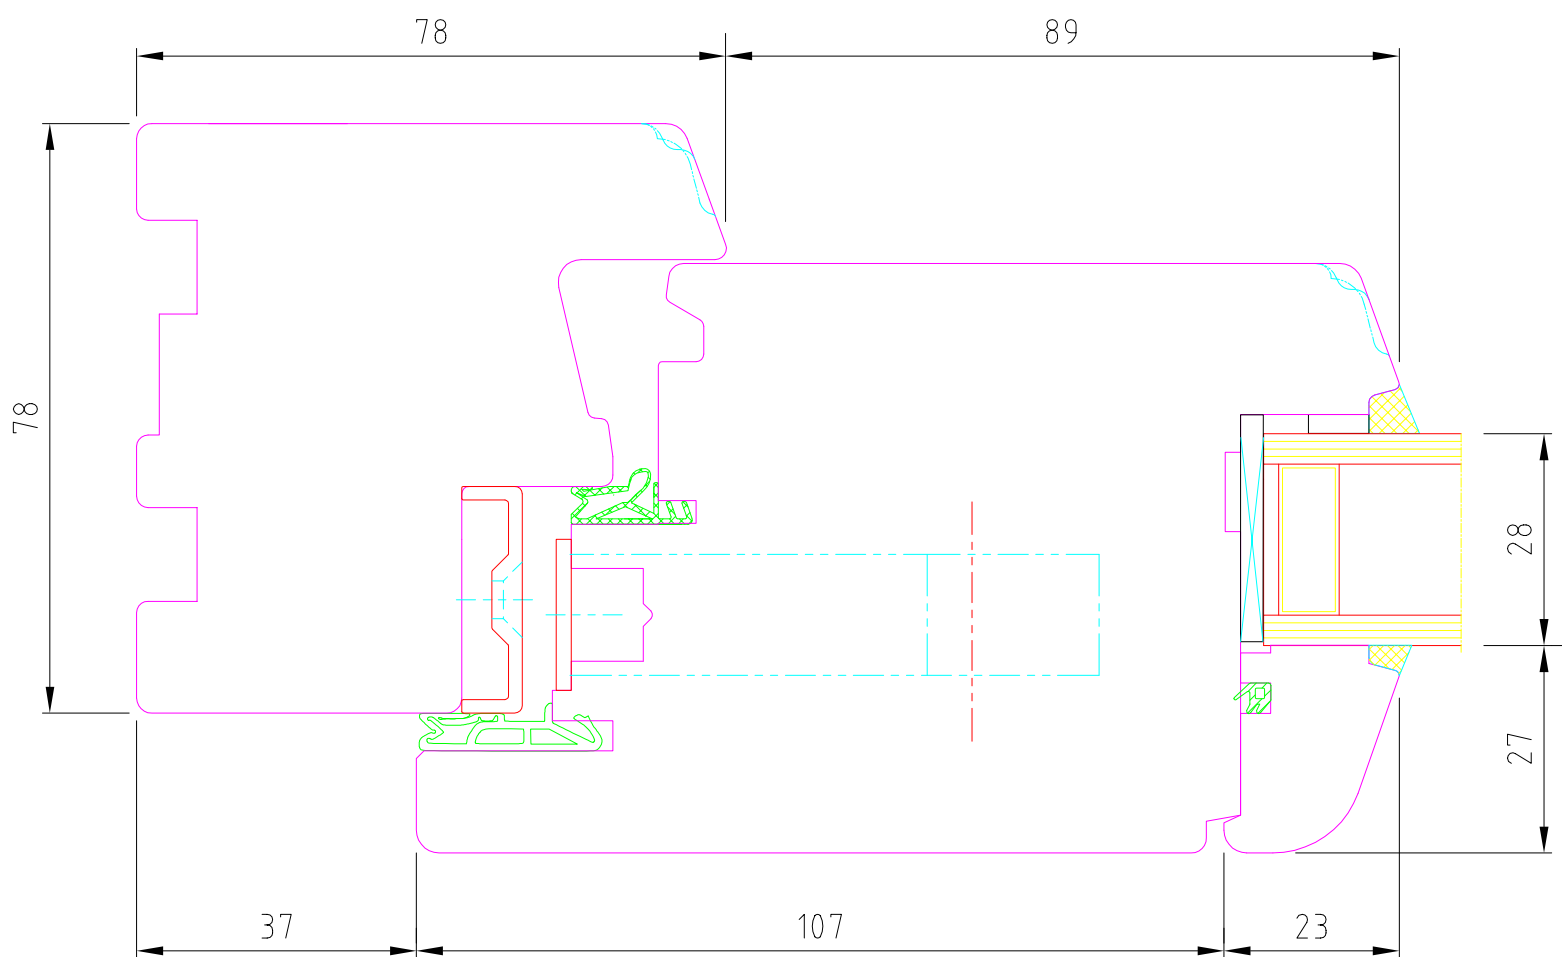

OKNA ŠÍRER

Title Svislý řez				
DVERE IV 78 -92				
Rev.	Date	Scale	Dis.	Date 8.02.2015
Checked	Date	Drawing N.		

OKNA ŠÍRER

Title . . . Svislý řez - okopový vlys . . .				
DVERE IV 78 -92				
Rev.	Date	Scale	Dis.	Date 8.02.2015
Checked	Date	Drawing N.		

OKNA ŠÍRER

Title		Vodorovný řez - strana zámku		
		DVEŘE IV 78 -92		
Rev	Date	Scale	Dis.	Date 8.02.2015
Checked	Date	Drawing N.		

OKNA ŠÍRER

Title		Vodorovný řez - strana závěsů		
		DVEŘE DV 78 -92		
Rev	Date	Scale	Dis.	Date 8.02.2015
Checked	Date	Drawing N.		

OKNA ŠÍRER

Title					Vodorovný řez - středový sraz				
					DVEŘE IV 78 -92				
Rev	Date	Scale	Dis.	Date	8.02.2015				
Checked	Date	Drawing N.							

OKNA ŠÍRER

Title					BOČNÍ SVĚTLÍK DVEŘE IV 78				
Rev.	Date	Scale	Dis.	Date	8.02.2015				
Checked	Date	Drawing N.							

OKNA ŠÍRER

Title		Svislý řez		
		DVEŘE IV 78 VEN OTEVÍRAVĚ		
Rev	Date	Scale	Dis.	Date 8.02.2015
Checked	Date	Drawing N.		