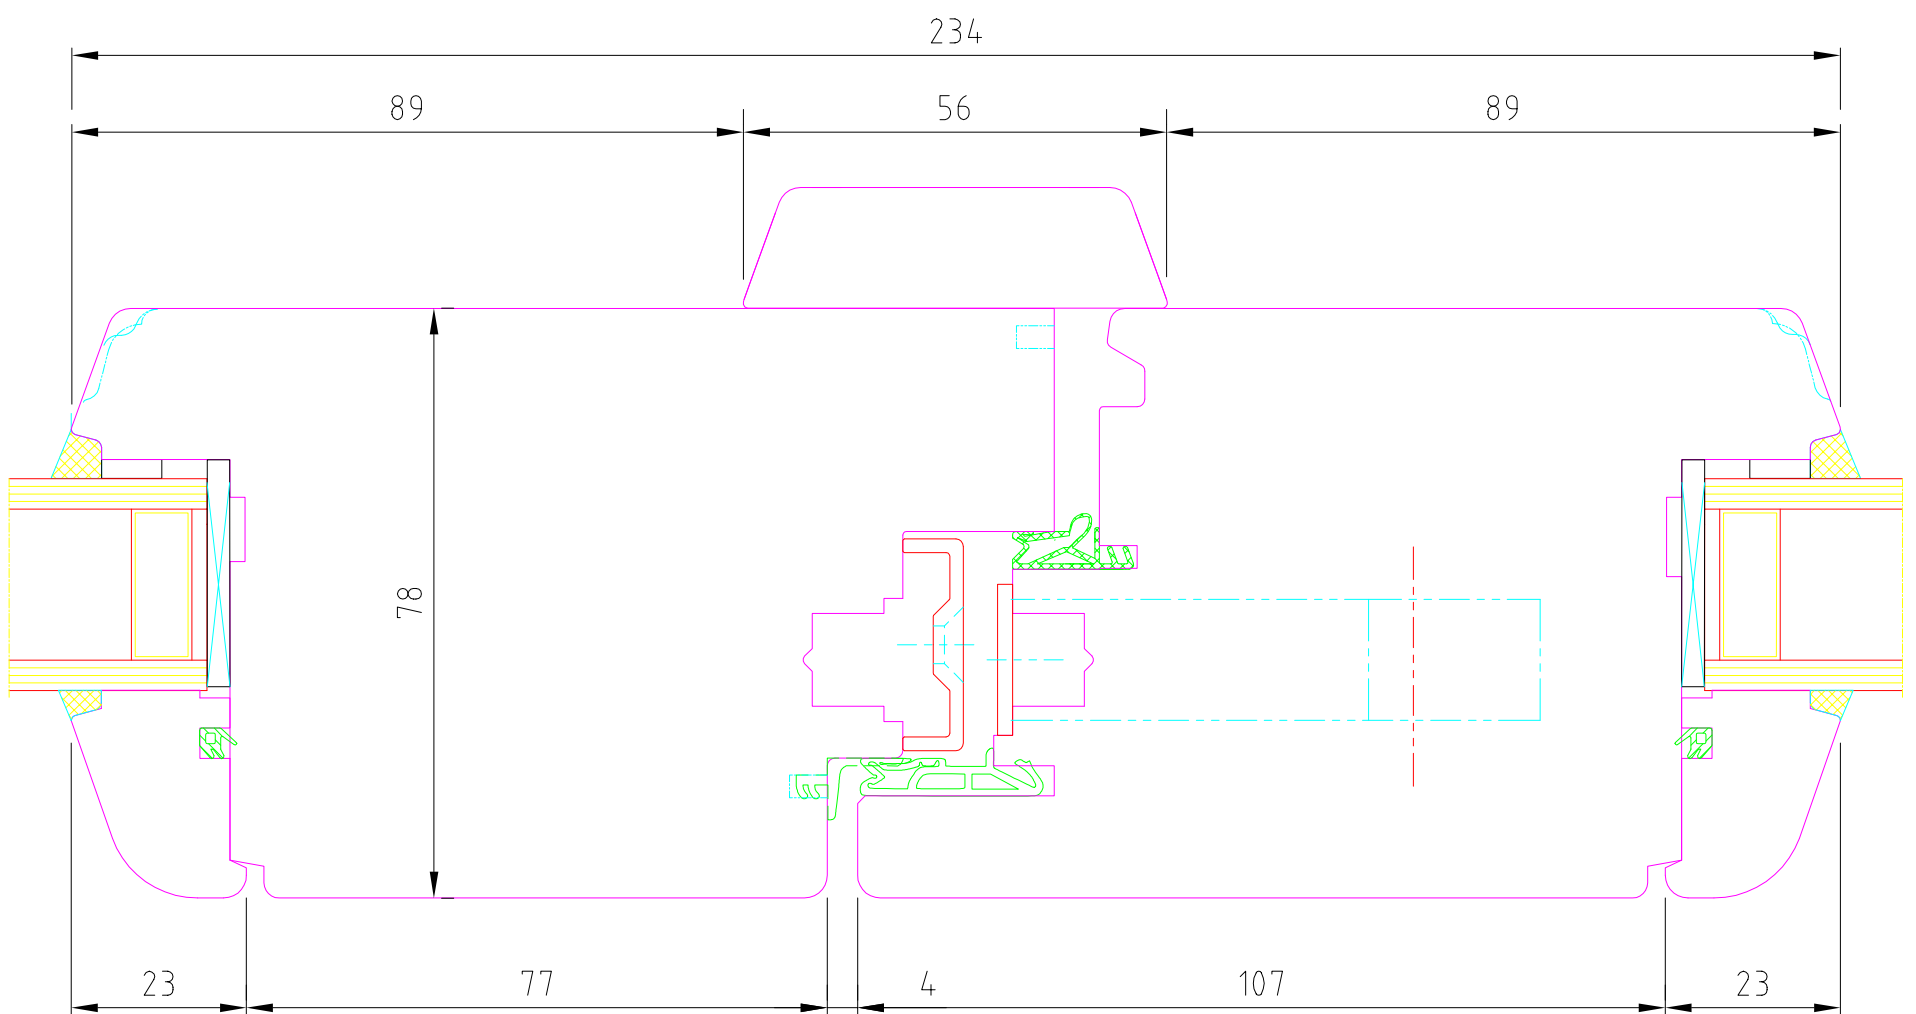

OKNA ŠÍRER

Title Svislý řez				
DVERE IV 78 -92				
Rev.	Date	Scale	Dis.	Date 8.02.2015
Checked	Date	Drawing N.		

OKNA ŠÍRER

Title . . . Svislý řez - okopový vlys . . .				
DVERE IV 78 -92				
Rev.	Date	Scale	Dis.	Date 8.02.2015
Checked	Date	Drawing N.		

OKNA ŠÍRER

Title		Vodorovný řez - strana zámku		
		DVEŘE IV 78 -92		
Rev	Date	Scale	Dis.	Date 8.02.2015
Checked	Date	Drawing N.		

OKNA ŠÍRER

Title		Vodorovný řez - strana závěsů		
		DVEŘE DV 78 -92		
Rev	Date	Scale	Dis.	Date 8.02.2015
Checked	Date	Drawing N.		

OKNA ŠÍRER

Title					Vodorovný řez - středový sraz				
					DVEŘE IV 78 -92				
Rev	Date	Scale	Dis.	Date	8.02.2015				
Checked	Date	Drawing N.							

OKNA ŠÍRER

Title					BOČNÍ SVĚTLÍK DVEŘE IV 78				
Rev.	Date	Scale	Dis.	Date	8.02.2015				
Checked	Date	Drawing N.							

OKNA ŠÍRER

Title		Svislý řez		
		DVEŘE IV 78 VEN OTEVÍRAVĚ		
Rev	Date	Scale	Dis.	Date 8.02.2015
Checked	Date	Drawing N.		