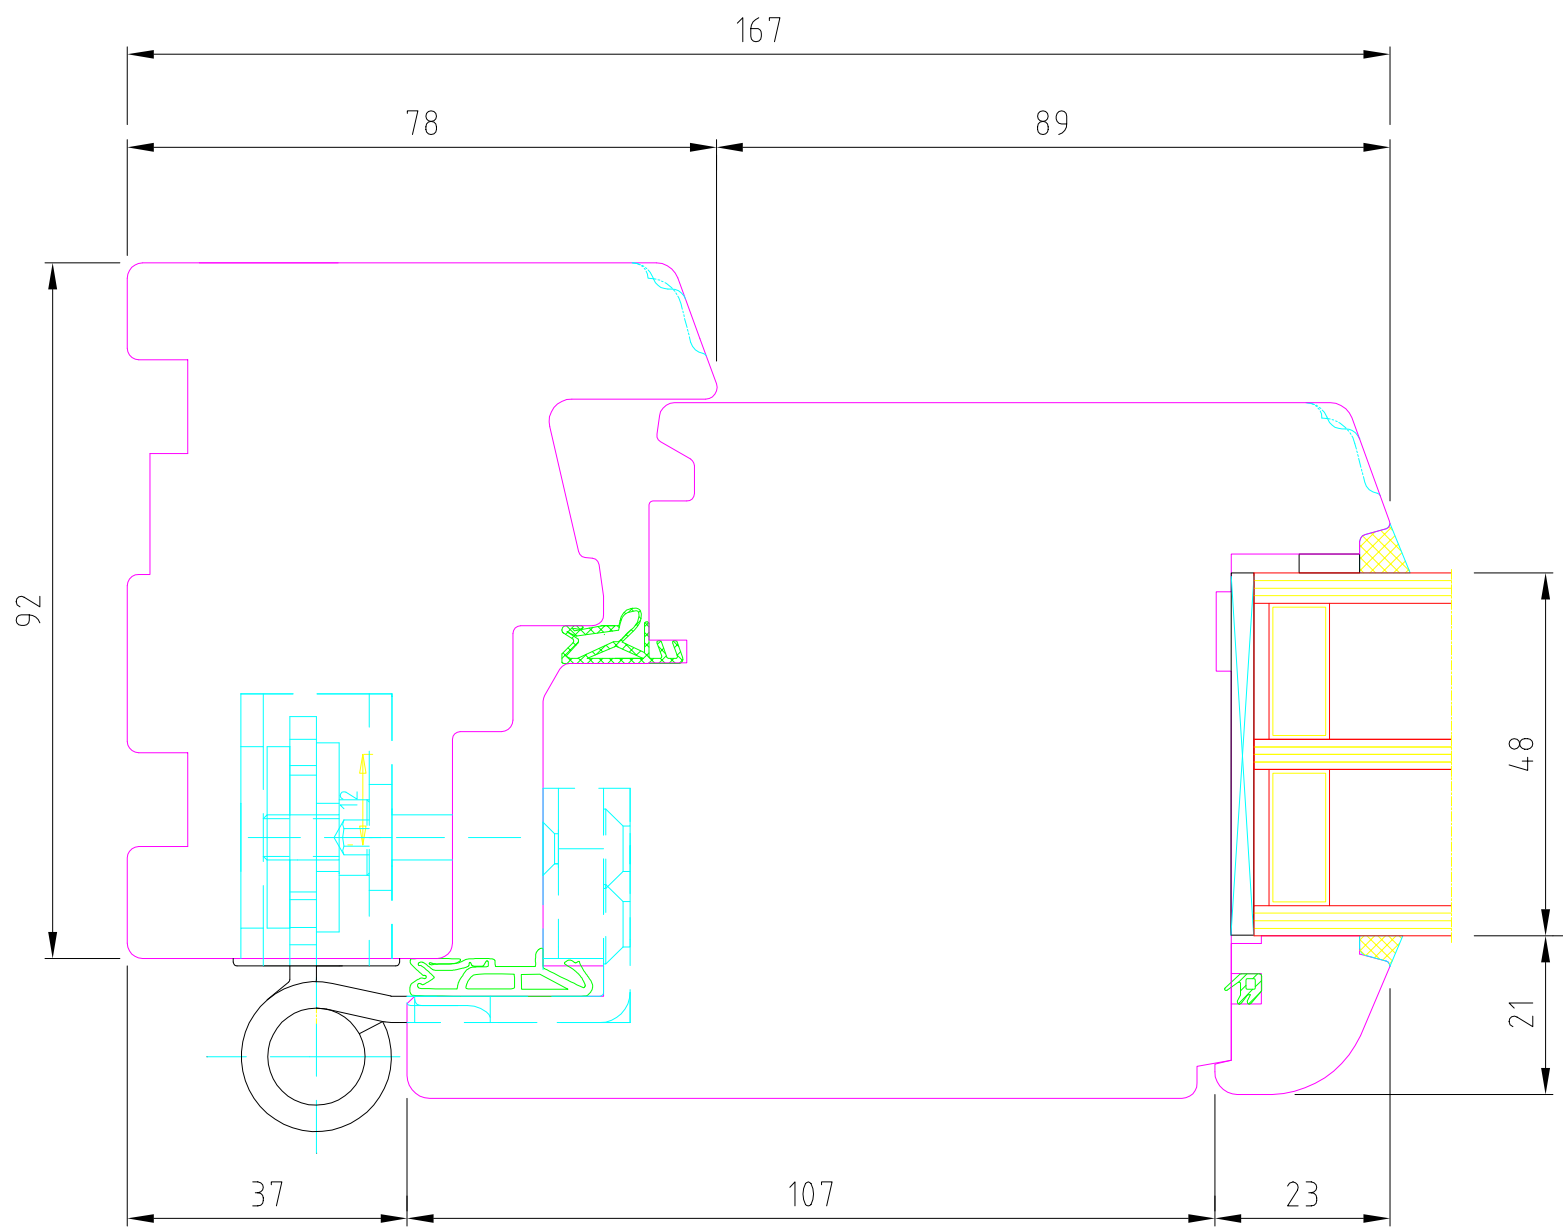

OKNA ŠÍRER

Title Svislý řez				
DVERE IV 78 -92				
Rev.	Date	Scale	Dis.	Date 8.02.2015
Checked	Date	Drawing N.		

OKNA ŠÍRER

Title . . . Svislý řez - okopový vlys . . .				
DVERE IV 78 -92				
Rev.	Date	Scale	Dis.	Date 8.02.2015
Checked	Date	Drawing N.		

OKNA ŠÍRER

Title		Vodorovný řez - strana zámku		
		DVEŘE IV 78 -92		
Rev	Date	Scale	Dis.	Date 8.02.2015
Checked	Date	Drawing N.		

OKNA ŠÍRER

Title		Vodorovný řez - strana závěsů		
		DVEŘE DV 78 -92		
Rev	Date	Scale	Dis.	Date 8.02.2015
Checked	Date	Drawing N.		

OKNA ŠÍRER

Title					Vodorovný řez - středový sraz				
					DVEŘE IV 78 -92				
Rev	Date	Scale	Dis.	Date	8.02.2015				
Checked	Date	Drawing N.							

OKNA ŠÍRER

Title					BOČNÍ SVĚTLÍK DVEŘE IV 78				
Rev.	Date	Scale	Dis.	Date	8.02.2015				
Checked	Date	Drawing N.							

OKNA ŠÍRER

Title		Svislý řez		
		DVEŘE IV 78 VEN OTEVÍRAVĚ		
Rev	Date	Scale	Dis.	Date 8.02.2015
Checked	Date	Drawing N.		