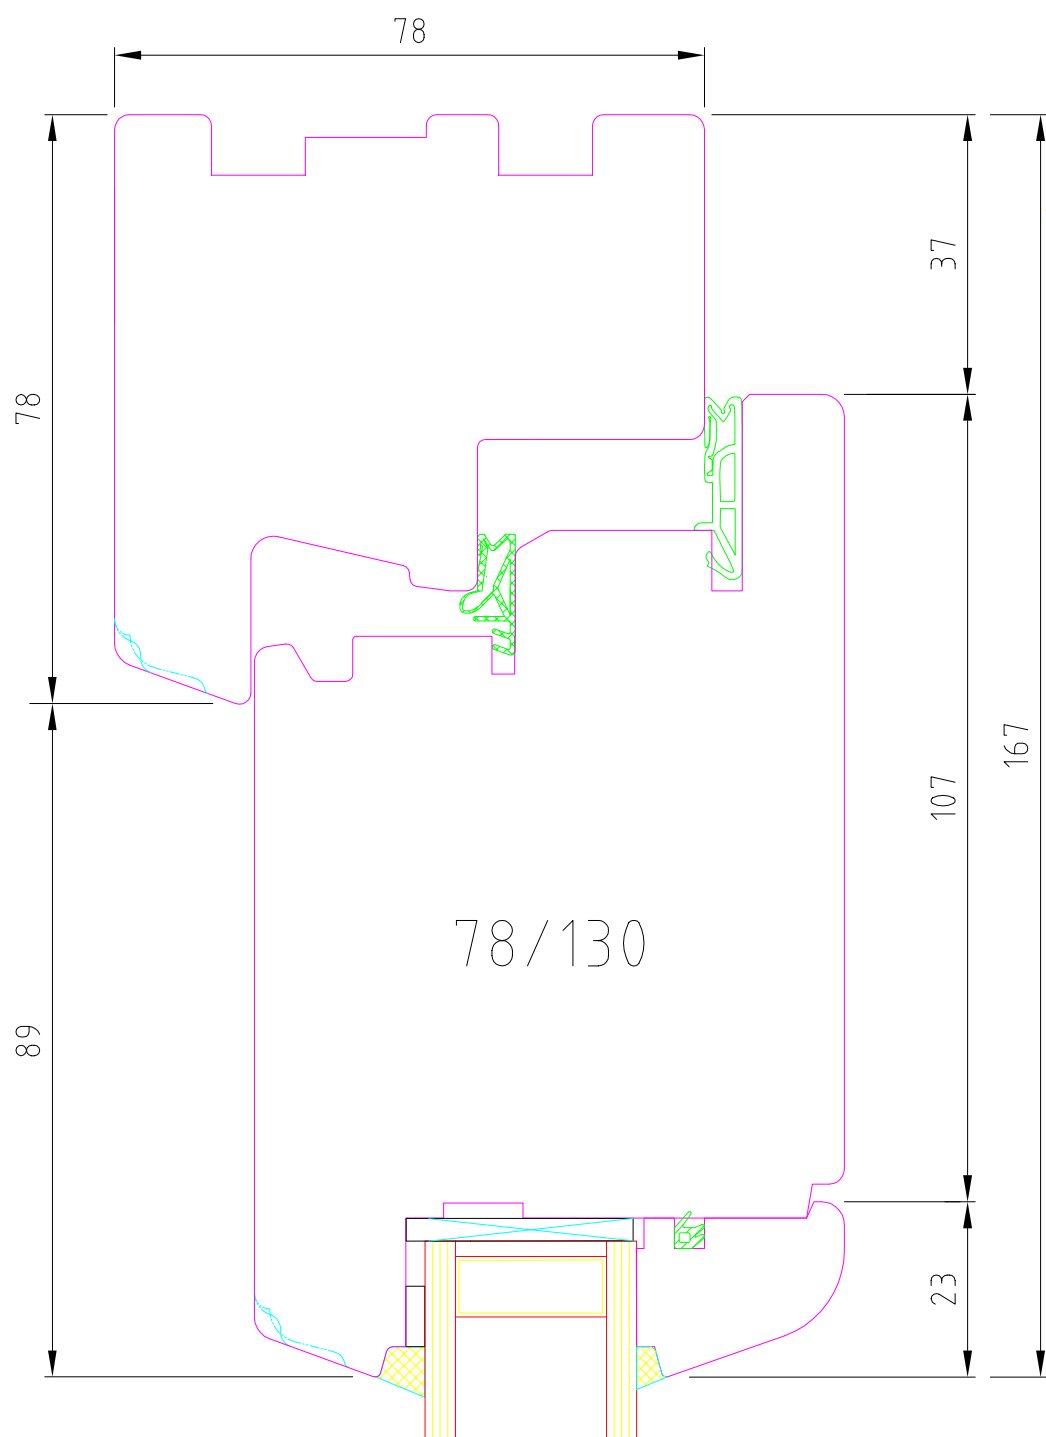

OKNA ŠÍRER

Title Svislý řez				
DVERE IV 78 -92				
Rev.	Date	Scale	Dis.	Date 8.02.2015
Checked	Date	Drawing N.		

OKNA ŠÍRER

Title . . . Svislý řez - okopový vlys . . .				
DVERE IV 78 -92				
Rev.	Date	Scale	Dis.	Date 8.02.2015
Checked	Date	Drawing N.		

OKNA ŠÍRER

Title		Vodorovný řez - strana zámku		
		DVEŘE IV 78 -92		
Rev	Date	Scale	Dis.	Date 8.02.2015
Checked	Date	Drawing N.		

OKNA ŠÍRER

Title		Vodorovný řez - strana závěsů		
		DVEŘE DV 78 -92		
Rev	Date	Scale	Dis.	Date 8.02.2015
Checked	Date	Drawing N.		

OKNA ŠÍRER

Title					Vodorovný řez - středový sraz				
					DVEŘE IV 78 -92				
Rev	Date	Scale	Dis.	Date	8.02.2015				
Checked	Date	Drawing N.							

OKNA ŠÍRER

Title					BOČNÍ SVĚTLÍK DVEŘE IV 78				
Rev.	Date	Scale	Dis.	Date	8.02.2015				
Checked	Date	Drawing N.							

OKNA ŠÍRER

Title		Svislý řez		
		DVEŘE IV 78 VEN OTEVÍRAVĚ		
Rev	Date	Scale	Dis.	Date 8.02.2015
Checked	Date	Drawing N.		