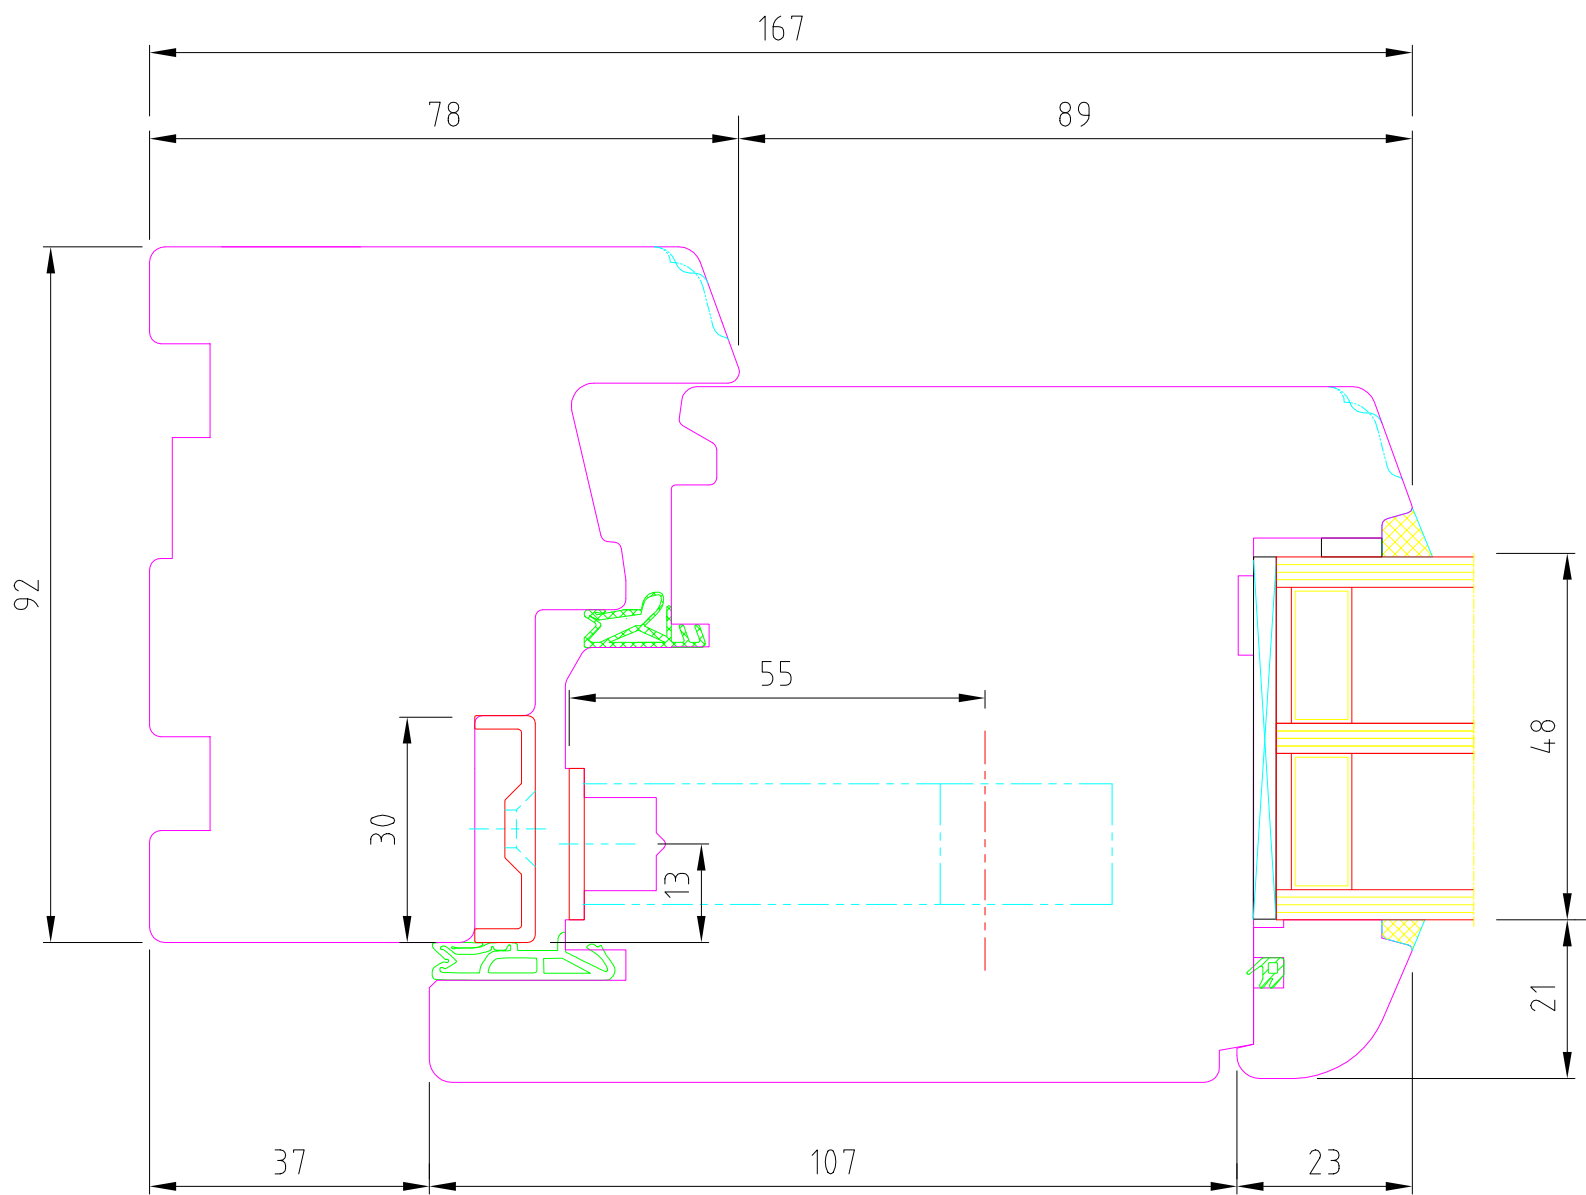

OKNA ŠÍRER

Title Svislý řez				
DVERE IV 78 -92				
Rev.	Date	Scale	Dis.	Date 8.02.2015
Checked	Date	Drawing N.		

OKNA ŠÍRER

Title . . . Svislý řez - okopový vlys . . .				
DVERE IV 78 -92				
Rev.	Date	Scale	Dis.	Date 8.02.2015
Checked	Date	Drawing N.		

OKNA ŠÍRER

Title		Vodorovný řez - strana zámku		
		DVEŘE IV 78 -92		
Rev	Date	Scale	Dis.	Date 8.02.2015
Checked	Date	Drawing N.		

OKNA ŠÍRER

Title		Vodorovný řez - strana závěsů		
		DVEŘE DV 78 -92		
Rev	Date	Scale	Dis.	Date 8.02.2015
Checked	Date	Drawing N.		

OKNA ŠÍRER

Title					Vodorovný řez - středový sraz				
					DVEŘE IV 78 -92				
Rev	Date	Scale	Dis.	Date	8.02.2015				
Checked	Date	Drawing N.							

OKNA ŠÍRER

Title					BOČNÍ SVĚTLÍK DVEŘE IV 78				
Rev.	Date	Scale	Dis.	Date	8.02.2015				
Checked	Date	Drawing N.							

OKNA ŠÍRER

Title		Svislý řez		
		DVEŘE IV 78 VEN OTEVÍRAVĚ		
Rev	Date	Scale	Dis.	Date 8.02.2015
Checked	Date	Drawing N.		