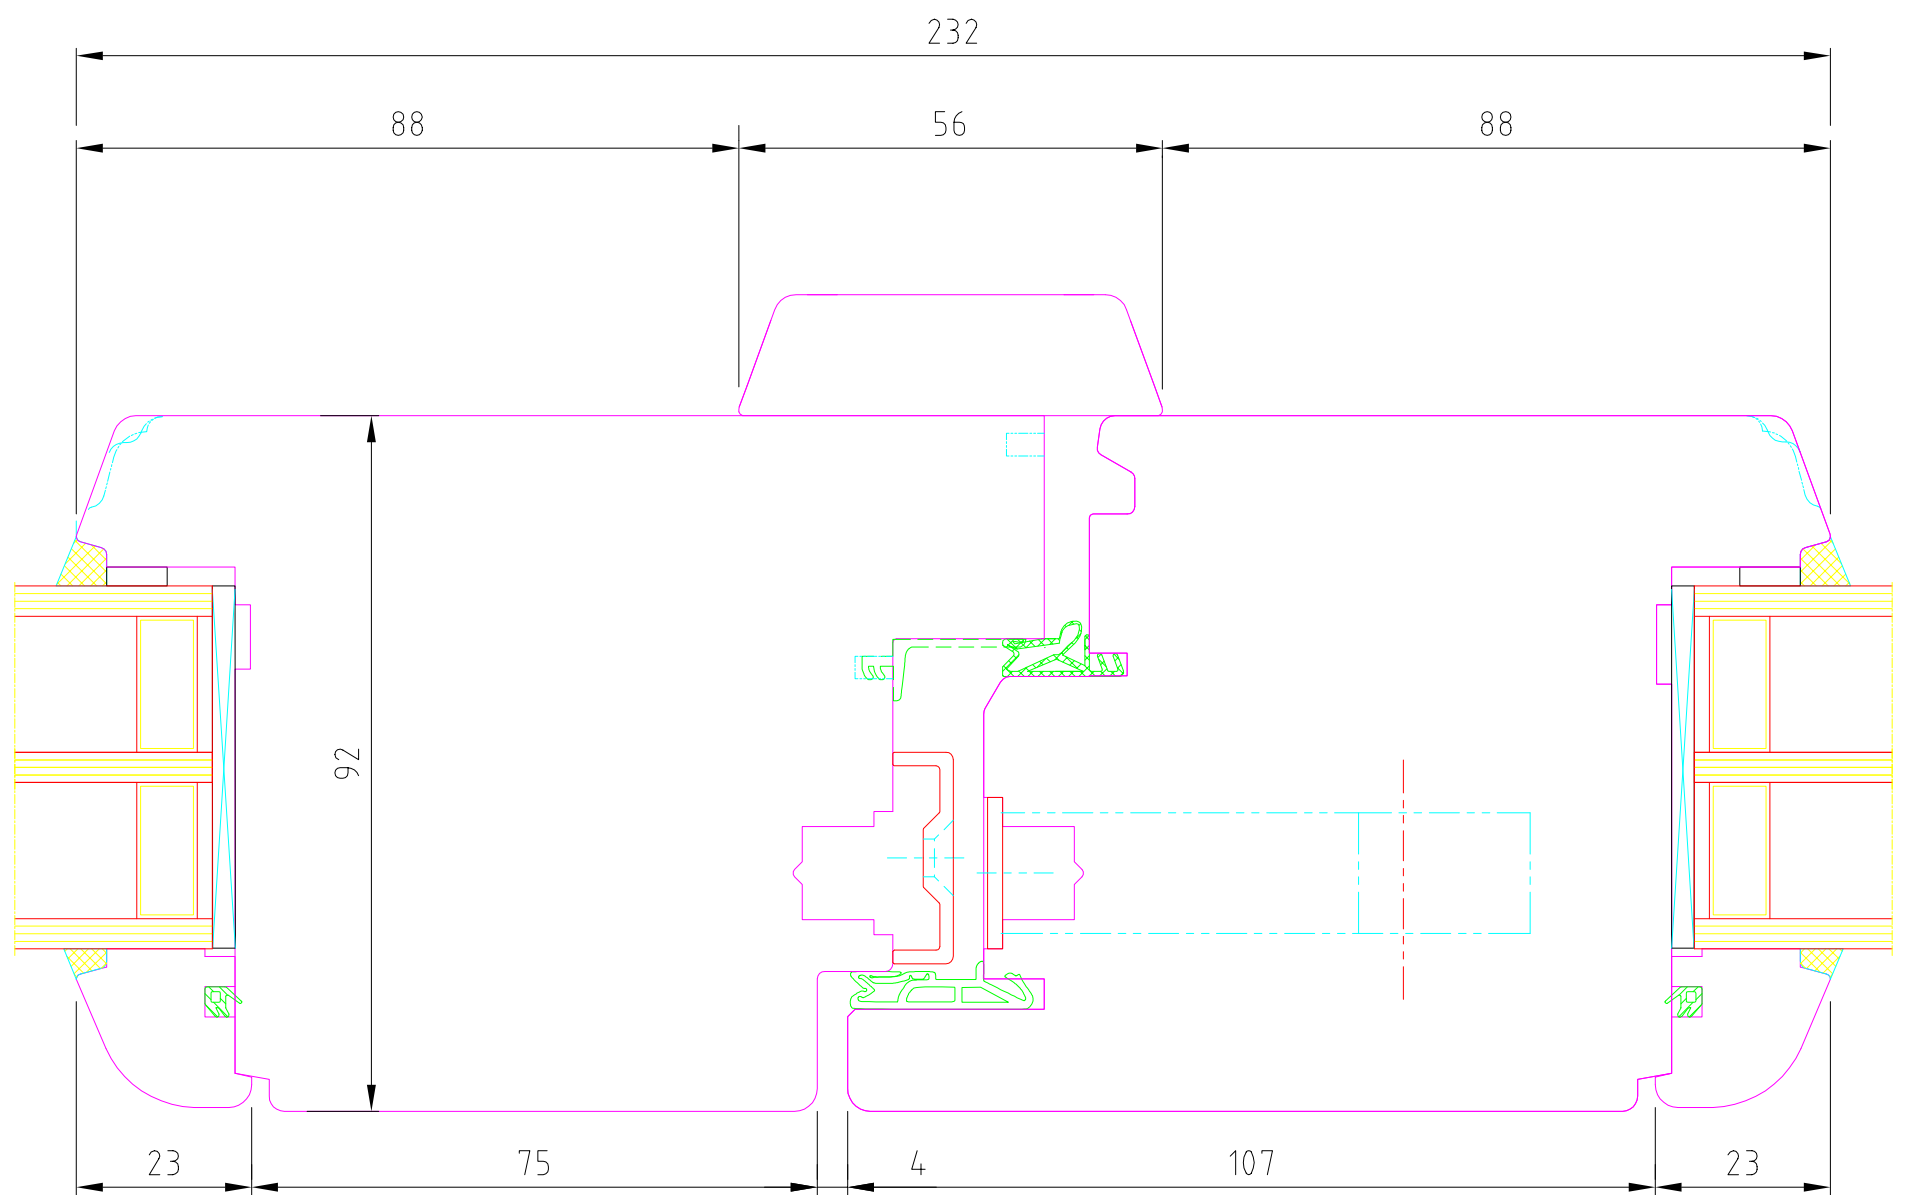

OKNA ŠÍRER

Title Svislý řez				
DVERE IV 78 -92				
Rev.	Date	Scale	Dis.	Date 8.02.2015
Checked	Date	Drawing N.		

OKNA ŠÍRER

Title . . . Svislý řez - okopový vlys . . .				
DVERE IV 78 -92				
Rev.	Date	Scale	Dis.	Date 8.02.2015
Checked	Date	Drawing N.		

OKNA ŠÍRER

Title		Vodorovný řez - strana zámku		
		DVEŘE IV 78 -92		
Rev	Date	Scale	Dis.	Date 8.02.2015
Checked	Date	Drawing N.		

OKNA ŠÍRER

Title		Vodorovný řez - strana závěsů		
		DVEŘE DV 78 -92		
Rev	Date	Scale	Dis.	Date 8.02.2015
Checked	Date	Drawing N.		

OKNA ŠÍRER

Title					Vodorovný řez - středový sraz				
					DVEŘE IV 78 -92				
Rev	Date	Scale	Dis.	Date	8.02.2015				
Checked	Date	Drawing N.							

OKNA ŠÍRER

Title					BOČNÍ SVĚTLÍK DVEŘE IV 78				
Rev.	Date	Scale	Dis.	Date	8.02.2015				
Checked	Date	Drawing N.							

OKNA ŠÍRER

Title		Svislý řez		
		DVEŘE IV 78 VEN OTEVÍRAVĚ		
Rev	Date	Scale	Dis.	Date 8.02.2015
Checked	Date	Drawing N.		