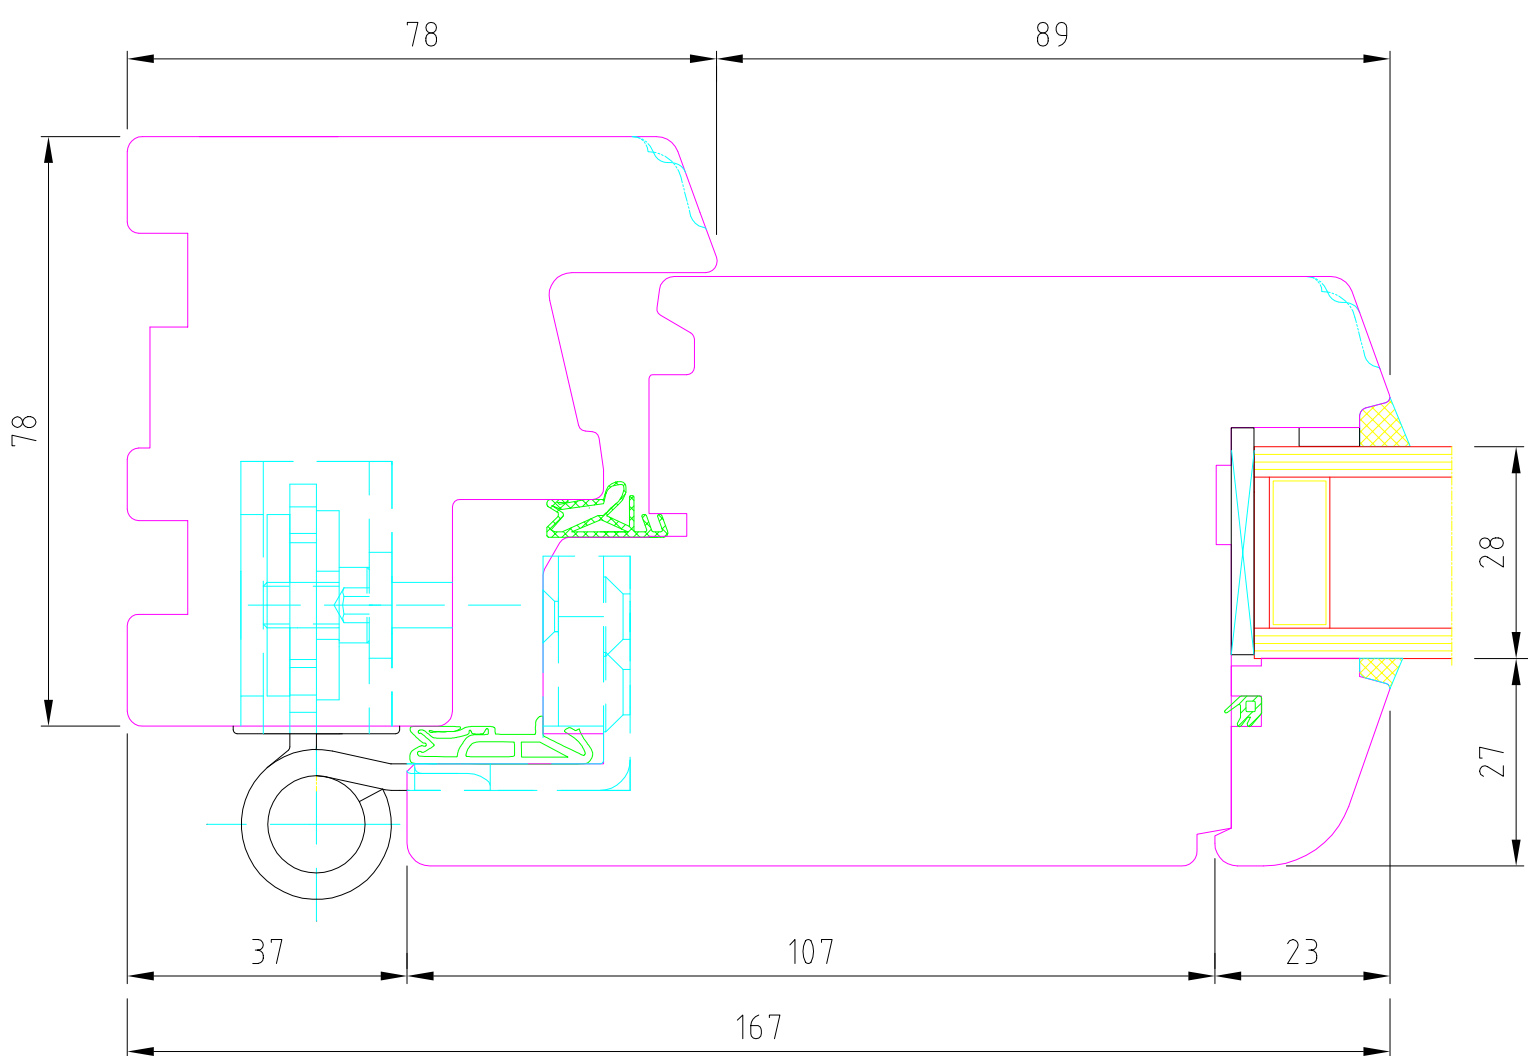

OKNA ŠÍRER

Title Svislý řez				
DVERE IV 78 -92				
Rev.	Date	Scale	Dis.	Date 8.02.2015
Checked	Date	Drawing N.		

OKNA ŠÍRER

Title . . . Svislý řez - okopový vlys . . .				
DVERE IV 78 -92				
Rev.	Date	Scale	Dis.	Date 8.02.2015
Checked	Date	Drawing N.		

OKNA ŠÍRER

Title		Vodorovný řez - strana zámku		
		DVEŘE IV 78 -92		
Rev	Date	Scale	Dis.	Date 8.02.2015
Checked	Date	Drawing N.		

OKNA ŠÍRER

Title		Vodorovný řez - strana závěsů		
		DVEŘE DV 78 -92		
Rev	Date	Scale	Dis.	Date 8.02.2015
Checked	Date	Drawing N.		

OKNA ŠÍRER

Title					Vodorovný řez - středový sraz				
					DVEŘE IV 78 -92				
Rev	Date	Scale	Dis.	Date	8.02.2015				
Checked	Date	Drawing N.							

OKNA ŠÍRER

Title					BOČNÍ SVĚTLÍK DVEŘE IV 78				
Rev.	Date	Scale	Dis.	Date	8.02.2015				
Checked	Date	Drawing N.							

OKNA ŠÍRER

Title		Svislý řez		
		DVEŘE IV 78 VEN OTEVÍRAVĚ		
Rev	Date	Scale	Dis.	Date 8.02.2015
Checked	Date	Drawing N.		