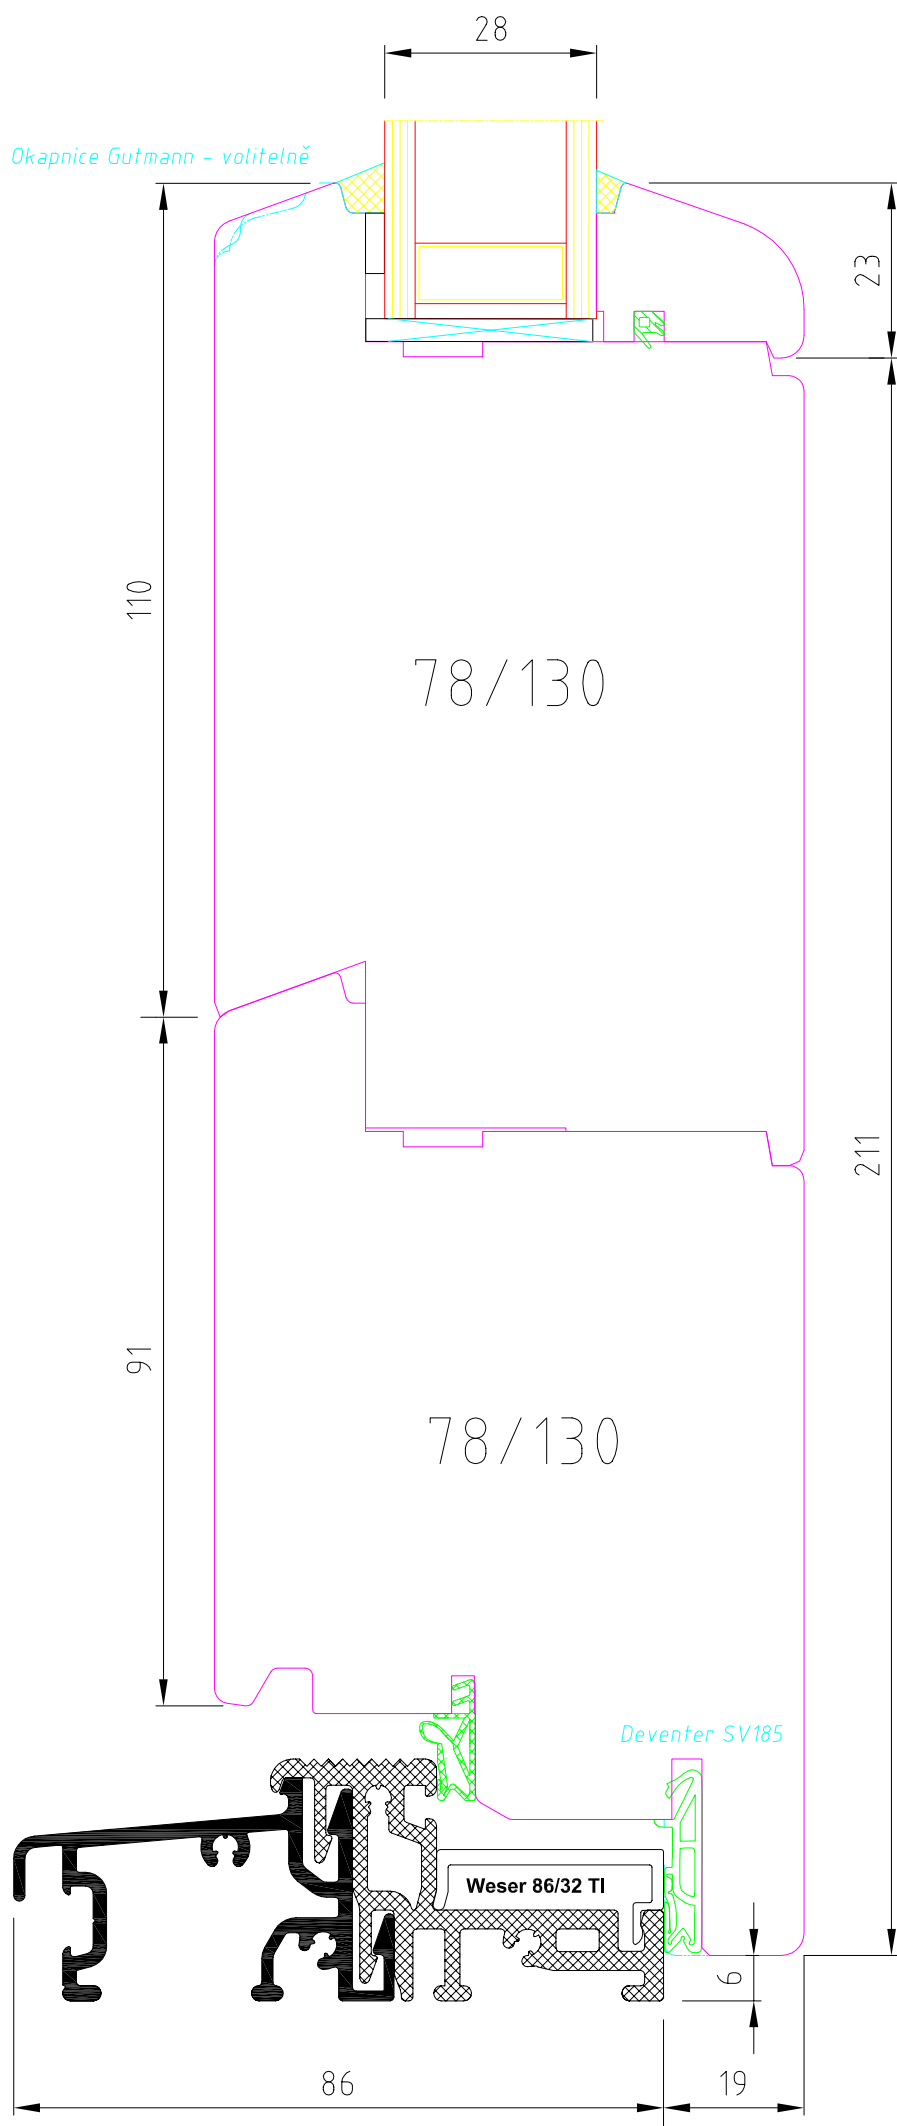

OKNA ŠÍRER

Title Svislý řez				
DVERE IV 78 -92				
Rev.	Date	Scale	Dis.	Date 8.02.2015
Checked	Date	Drawing N.		

OKNA ŠÍRER

Title . . . Svislý řez - okopový vlys . . .				
DVERE IV 78 -92				
Rev.	Date	Scale	Dis.	Date 8.02.2015
Checked	Date	Drawing N.		

OKNA ŠÍRER

Title		Vodorovný řez - strana zámku		
		DVEŘE IV 78 -92		
Rev	Date	Scale	Dis.	Date 8.02.2015
Checked	Date	Drawing N.		

OKNA ŠÍRER

Title		Vodorovný řez - strana závěsů		
		DVEŘE DV 78 -92		
Rev	Date	Scale	Dis.	Date 8.02.2015
Checked	Date	Drawing N.		

OKNA ŠÍRER

Title					Vodorovný řez - středový sraz				
					DVEŘE IV 78 -92				
Rev	Date	Scale	Dis.	Date	8.02.2015				
Checked	Date	Drawing N.							

OKNA ŠÍRER

Title					BOČNÍ SVĚTLÍK DVEŘE IV 78				
Rev.	Date	Scale	Dis.	Date	8.02.2015				
Checked	Date	Drawing N.							

OKNA ŠÍRER

Title		Svislý řez		
		DVEŘE IV 78 VEN OTEVÍRAVĚ		
Rev	Date	Scale	Dis.	Date 8.02.2015
Checked	Date	Drawing N.		