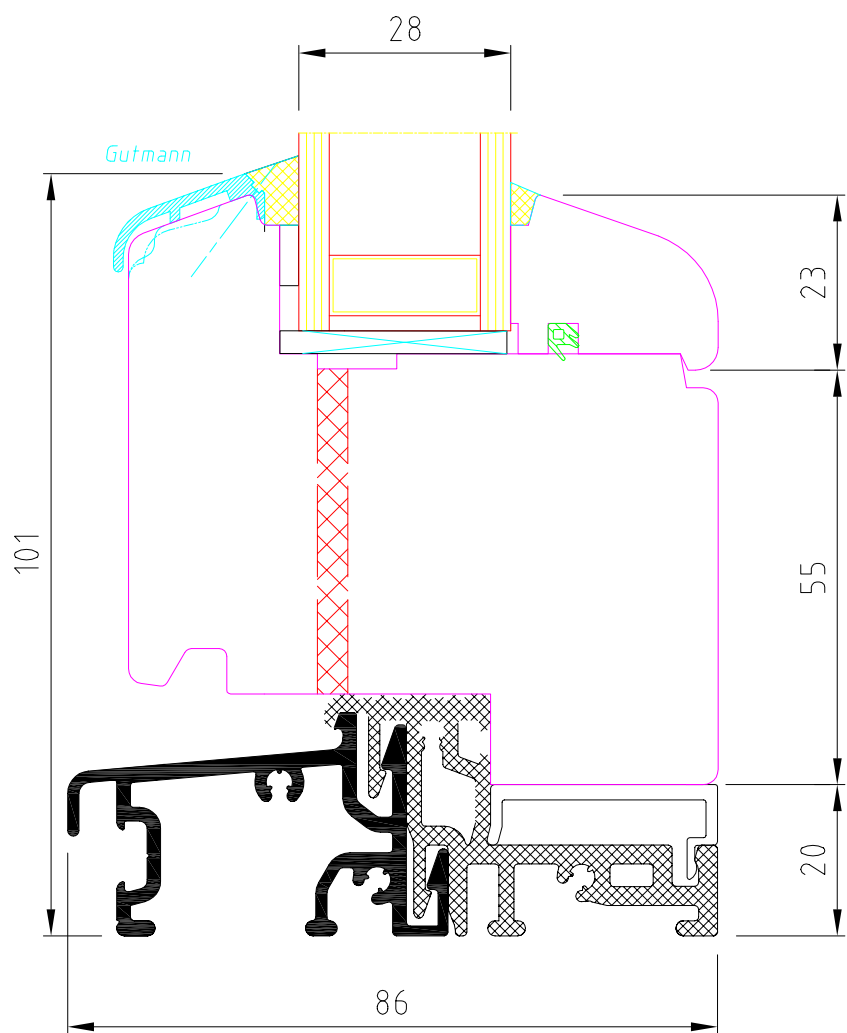

OKNA ŠÍRER

Title Svislý řez				
DVERE IV 78 -92				
Rev.	Date	Scale	Dis.	Date 8.02.2015
Checked	Date	Drawing N.		

OKNA ŠÍRER

Title . . . Svislý řez - okopový vlys . . .				
DVERE IV 78 -92				
Rev.	Date	Scale	Dis.	Date 8.02.2015
Checked	Date	Drawing N.		

OKNA ŠÍRER

Title		Vodorovný řez - strana zámku		
		DVEŘE IV 78 -92		
Rev	Date	Scale	Dis.	Date 8.02.2015
Checked	Date	Drawing N.		

OKNA ŠÍRER

Title		Vodorovný řez - strana závěsů		
		DVEŘE DV 78 -92		
Rev	Date	Scale	Dis.	Date 8.02.2015
Checked	Date	Drawing N.		

OKNA ŠÍRER

Title					Vodorovný řez - středový sraz				
					DVEŘE IV 78 -92				
Rev	Date	Scale	Dis.	Date	8.02.2015				
Checked	Date	Drawing N.							

OKNA ŠÍRER

Title					BOČNÍ SVĚTLÍK DVEŘE IV 78				
Rev.	Date	Scale	Dis.	Date	8.02.2015				
Checked	Date	Drawing N.							

OKNA ŠÍRER

Title		Svislý řez		
		DVEŘE IV 78 VEN OTEVÍRAVĚ		
Rev	Date	Scale	Dis.	Date 8.02.2015
Checked	Date	Drawing N.		