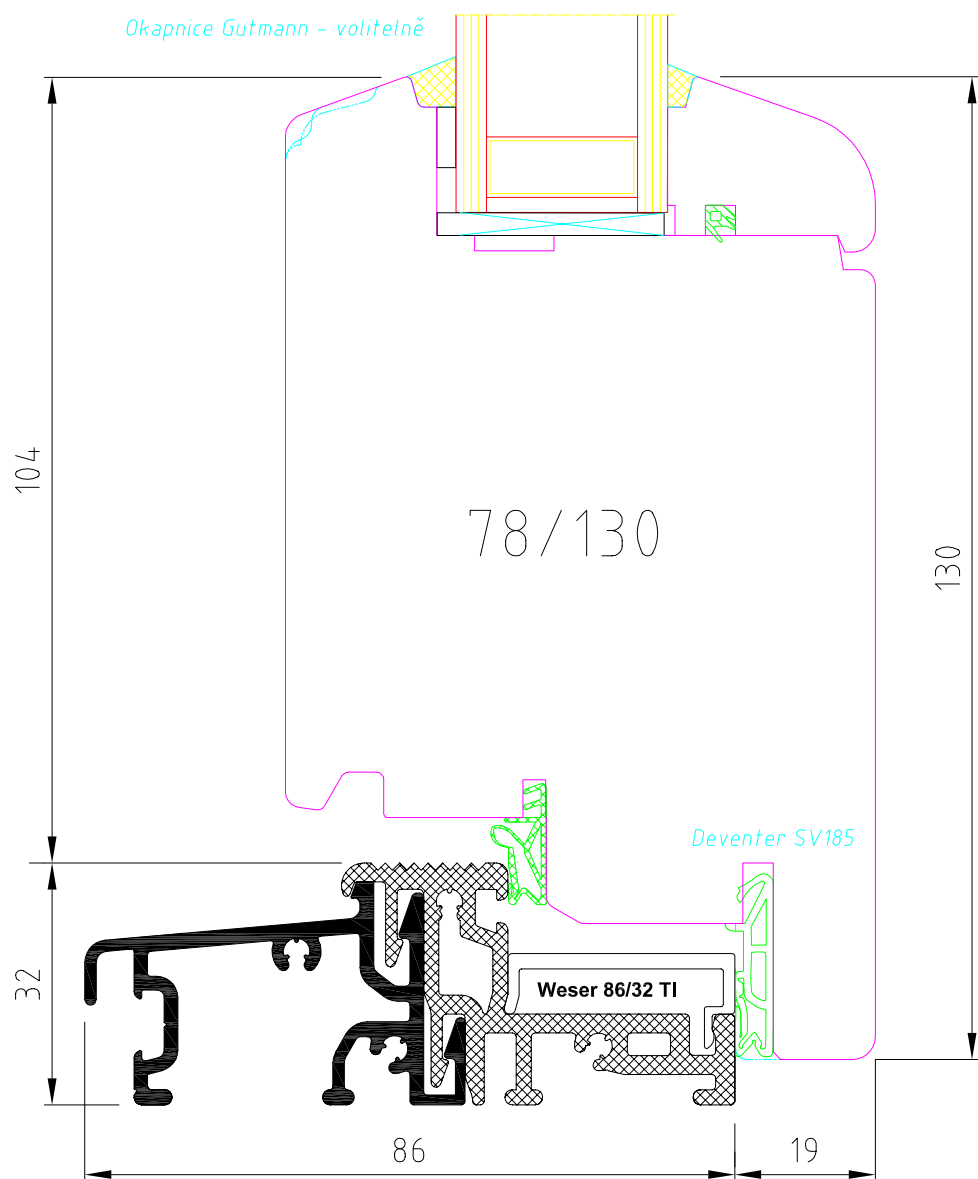

OKNA ŠÍRER

Title Svislý řez				
DVERE IV 78 -92				
Rev.	Date	Scale	Dis.	Date 8.02.2015
Checked	Date	Drawing N.		

OKNA ŠÍRER

Title . . . Svislý řez - okopový vlys . . .				
DVERE IV 78 -92				
Rev.	Date	Scale	Dis.	Date 8.02.2015
Checked	Date	Drawing N.		

OKNA ŠÍRER

Title		Vodorovný řez - strana zámku		
		DVEŘE IV 78 -92		
Rev	Date	Scale	Dis.	Date 8.02.2015
Checked	Date	Drawing N.		

OKNA ŠÍRER

Title		Vodorovný řez - strana závěsů		
		DVEŘE DV 78 -92		
Rev	Date	Scale	Dis.	Date 8.02.2015
Checked	Date	Drawing N.		

OKNA ŠÍRER

Title					Vodorovný řez - středový sraz				
					DVEŘE IV 78 -92				
Rev	Date	Scale	Dis.	Date	8.02.2015				
Checked	Date	Drawing N.							

OKNA ŠÍRER

Title					BOČNÍ SVĚTLÍK DVEŘE IV 78				
Rev.	Date	Scale	Dis.	Date	8.02.2015				
Checked	Date	Drawing N.							

OKNA ŠÍRER

Title		Svislý řez		
		DVEŘE IV 78 VEN OTEVÍRAVĚ		
Rev	Date	Scale	Dis.	Date 8.02.2015
Checked	Date	Drawing N.		