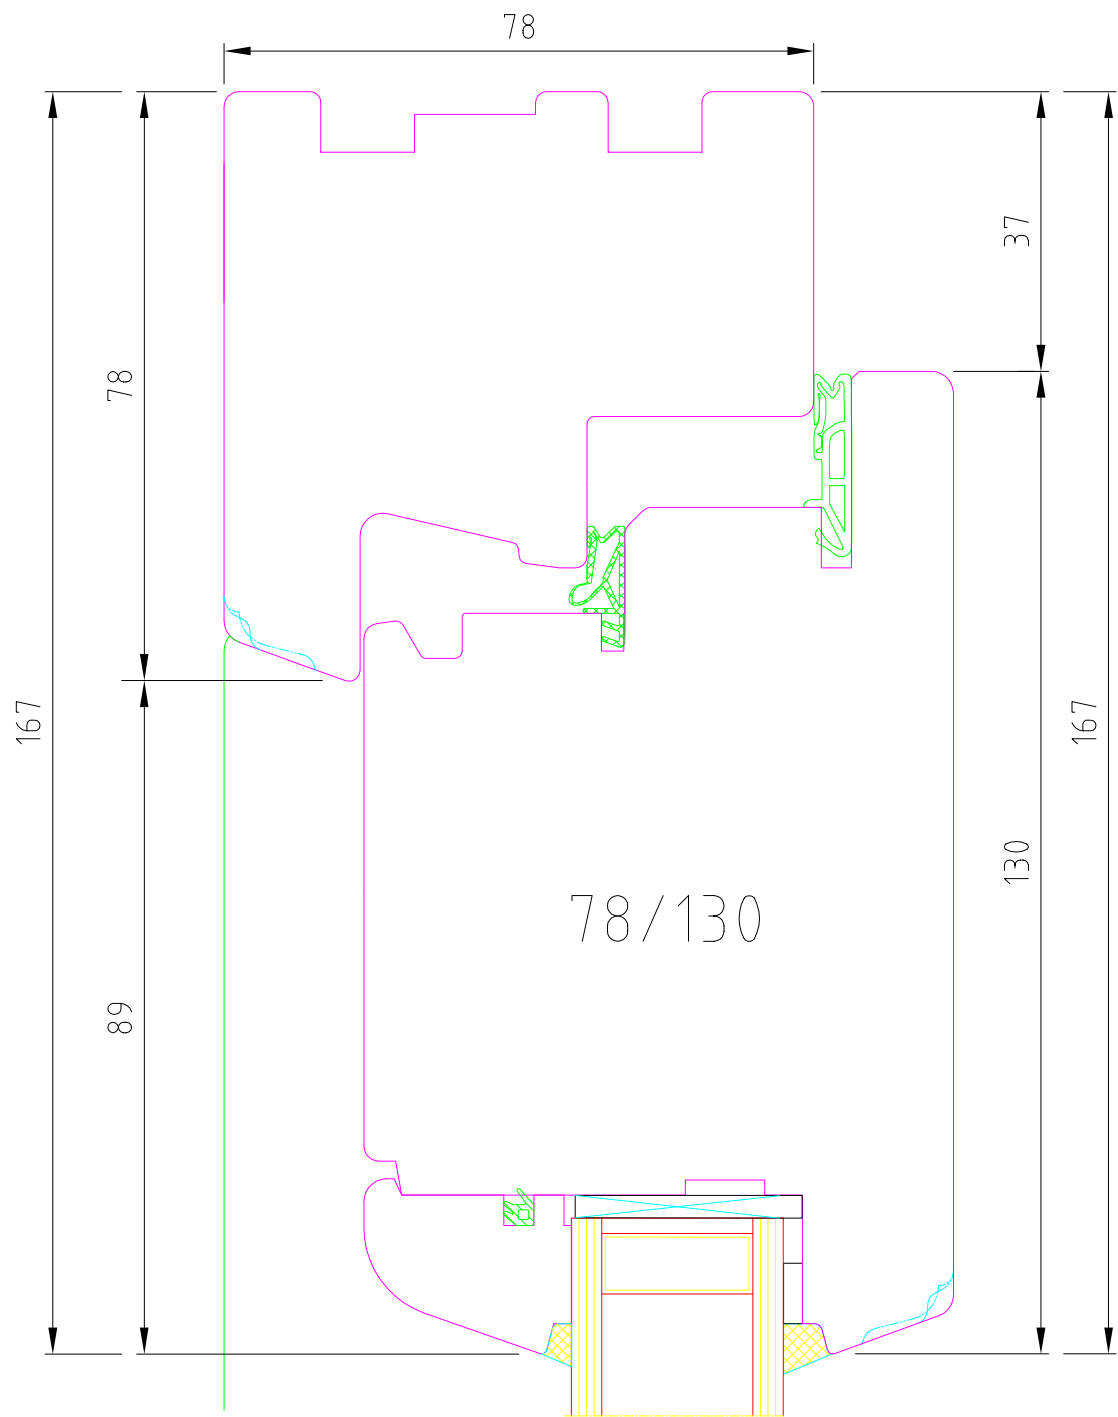

OKNA ŠÍRER

Title Svislý řez				
DVERE IV 78 -92				
Rev.	Date	Scale	Dis.	Date 8.02.2015
Checked	Date	Drawing N.		

OKNA ŠÍRER

Title . . . Svislý řez - okopový vlys . . .				
DVERE IV 78 -92				
Rev.	Date	Scale	Dis.	Date 8.02.2015
Checked	Date	Drawing N.		

OKNA ŠÍRER

Title		Vodorovný řez - strana zámku		
		DVEŘE IV 78 -92		
Rev	Date	Scale	Dis.	Date 8.02.2015
Checked	Date	Drawing N.		

OKNA ŠÍRER

Title		Vodorovný řez - strana závěsů		
		DVEŘE DV 78 -92		
Rev	Date	Scale	Dis.	Date 8.02.2015
Checked	Date	Drawing N.		

OKNA ŠÍRER

Title					Vodorovný řez - středový sraz				
					DVEŘE IV 78 -92				
Rev	Date	Scale	Dis.	Date	8.02.2015				
Checked	Date	Drawing N.							

OKNA ŠÍRER

Title					BOČNÍ SVĚTLÍK DVEŘE IV 78				
Rev.	Date	Scale	Dis.	Date	8.02.2015				
Checked	Date	Drawing N.							

OKNA ŠÍRER

Title		Svislý řez		
		DVEŘE IV 78 VEN OTEVÍRAVĚ		
Rev	Date	Scale	Dis.	Date 8.02.2015
Checked	Date	Drawing N.		