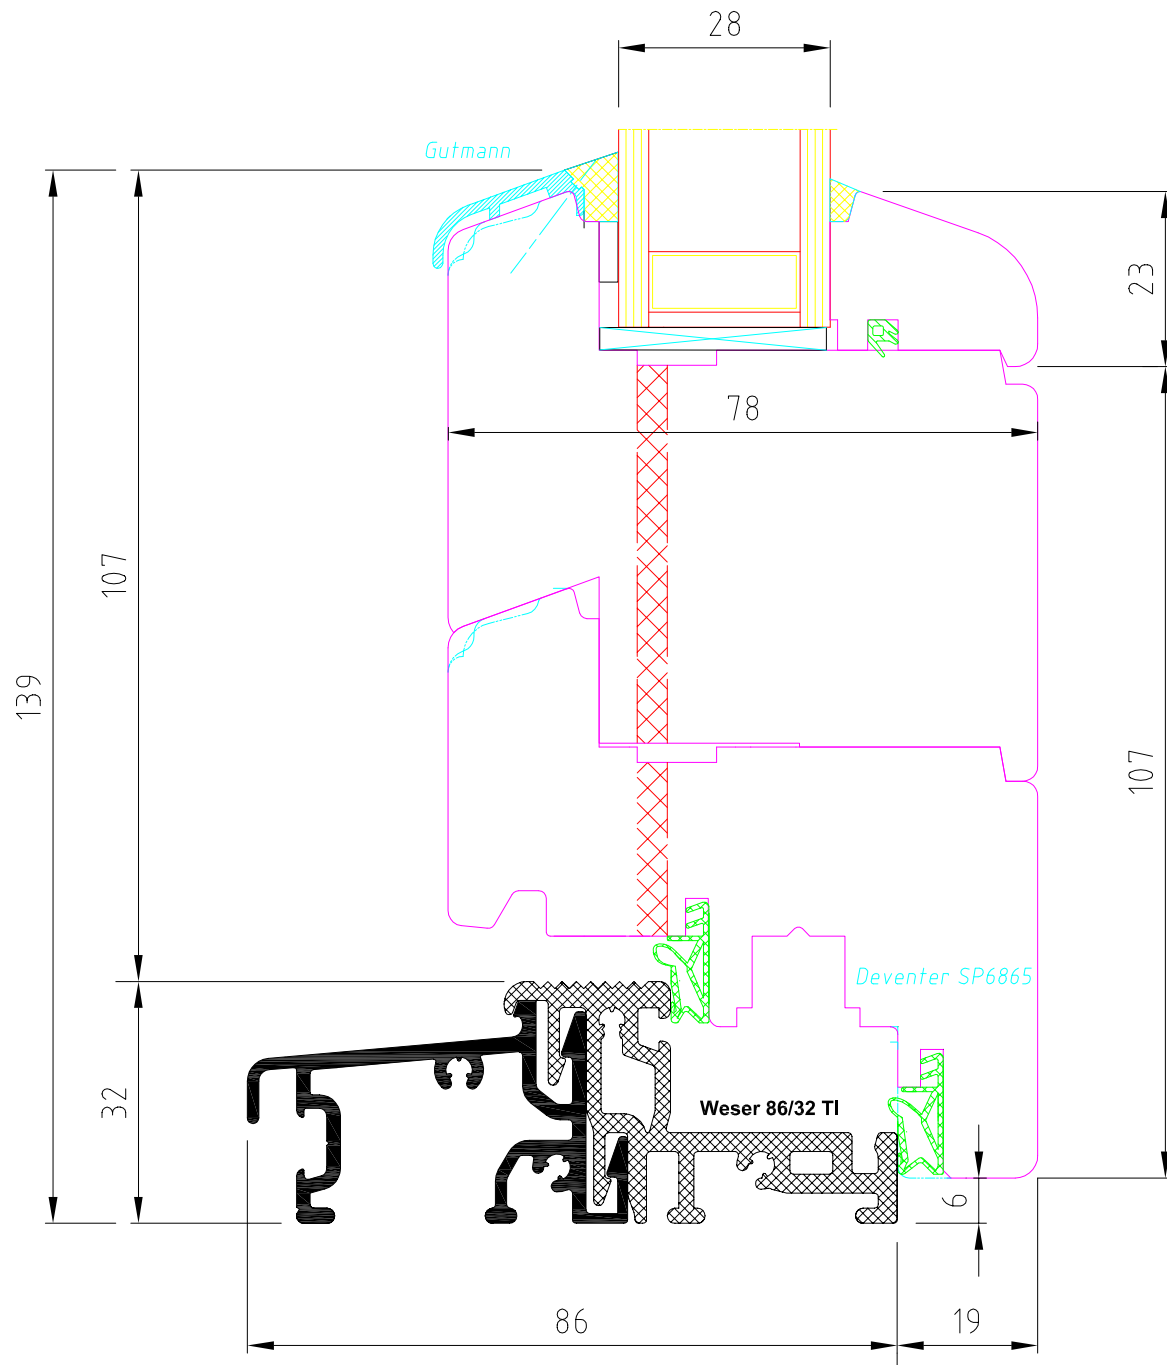

OKNA ŠÍRER

Title		IV 78 štandard		
		Svislý řez		
Rev	Date	Scale	Dis.	Date 8.02.2015
Checked	Date	Drawing N.		

OKNA ŠÍRER

Title <i>IV78 Hřanată zasklívací lišta</i>				
Svislý řez				
Rev	Date	Scale	Dis.	Date 8.02.2015
Checked	Date	Drawing N.		

OKNA ŠÍRER

Title		IV 78/92 standard		
		Vodorovný řez - středový sraz		
Rev	Date	Scale	Dis.	Date 8.02.2015
Checked	Date	Drawing N.		

OKNA ŠÍRER

Title <i>IV 78 Balkonové dveře standard</i>				
Svislý řez				
Rev	Date	Scale	Dis.	Date 8.02.2015
Checked	Date	Drawing N.		

OKNA ŠÍRER

Title IV 92 standard				
Svislý řez				
Rev	Date	Scale	Dis.	Date 8.02.2015
Checked	Date	Drawing N.		

Deventer SP6865

OKNA ŠÍRER

Title					IV92 Hřanată zasklívací lišta				
					Svislý řez				
Rev	Date	Scale	Dis.	Date	8.02.2015				
Checked	Date	Drawing N.							

OKNA ŠÍRER

Title		IV 78/92 standard		
		Vodorovný řez - středový sraz		
Rev	Date	Scale	Dis.	Date 8.02.2015
Checked	Date	Drawing N.		

OKNA ŠÍRER

Title					IV92 Pevné zasklení standard				
					Svislý řez				
Rev	Date	Scale	Dis.	Date	8.02.2015				
Checked	Date	Drawing N.							