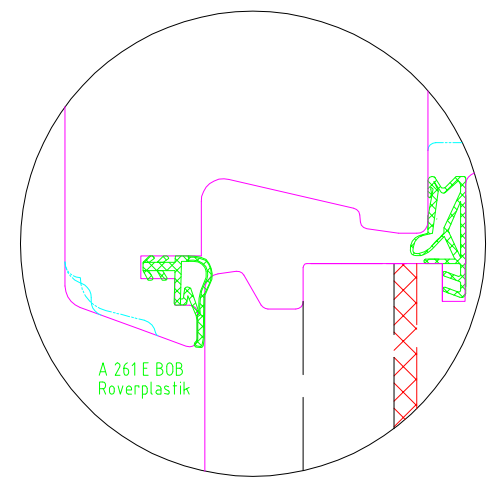

OKNA ŠÍRER

Title		IV 78/92 standard		
		Vodorovný řez - středový sraz		
Rev	Date	Scale	Dis.	Date 8.02.2015
Checked	Date	Drawing N.		

OKNA ŠÍRER

Title					IV92 Pevné zasklení standard				
					Svislý řez				
Rev	Date	Scale	Dis.	Date	8.02.2015				
Checked	Date	Drawing N.							

OKNA ŠÍRER

Title		IV92 Balkonové dveře standard		
		Svislý řez		
Rev	Date	Scale	Dis.	Date 8.02.2015
Checked	Date	Drawing N.		

OKNA ŠÍRER

Title		IV92 Balk. dveře AL práh		
		Svislý řez		
Rev	Date	Scale	Dis.	Date 8.02.2015
Checked	Date	Drawing N.		

OKNA ŠÍRER

Title		IV92 PSK standard		
		Svislý řez křídlo		
Rev	Date	Scale	Dis.	Date 8.02.2015
Checked	Date	Drawing N.		

OKNA ŠÍRER

Title					IV92 PSK standard				
					Rešení FIXu				
Rev	Date	Scale	Dis.	Date	8.02.2015				
Checked	Date	Drawing N.							

OKNA ŠÍRER

Title					IV92 PSK AL práh				
					Svislý řez křídlo				
Rev	Date	Scale	Dis.	Date	8.02.2015				
Checked	Date	Drawing N.							

OKNA ŠÍRER

Title		IV92 PSK AL Práh		
		Řešení FIXu		
Rev.	Date	Scale	Dis.	Date 8.02.2015
Checked	Date	Drawing N.		