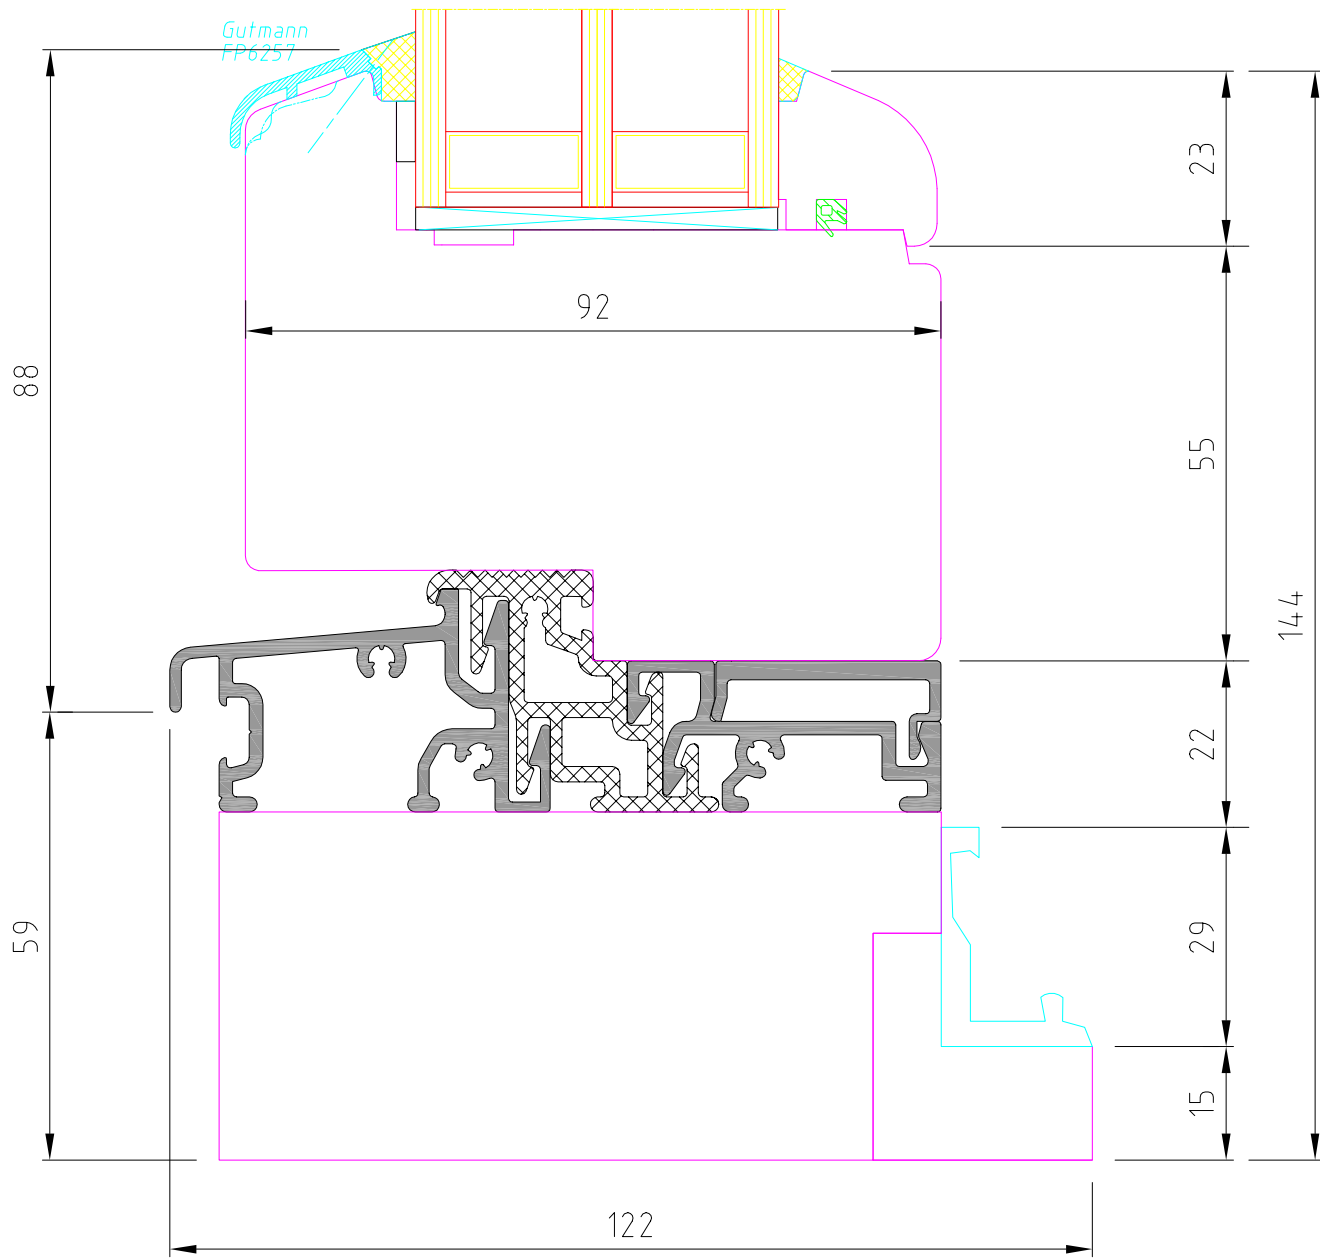

OKNA ŠÍRER

Title		IV 78/92 standard		
		Vodorovný řez - středový sraz		
Rev	Date	Scale	Dis.	Date 8.02.2015
Checked	Date	Drawing N.		

OKNA ŠÍRER

Title <i>IV 78 Balkonové dveře standard</i>				
Svislý řez				
Rev	Date	Scale	Dis.	Date 8.02.2015
Checked	Date	Drawing N.		

OKNA ŠÍRER

Title		IV92 Balkonové dveře standard		
		Svislý řez		
Rev	Date	Scale	Dis.	Date 8.02.2015
Checked	Date	Drawing N.		

OKNA ŠÍRER

Title		IV92 Balk. dveře AL práh		
		Svislý řez		
Rev	Date	Scale	Dis.	Date 8.02.2015
Checked	Date	Drawing N.		

OKNA ŠÍRER

Title		IV92 PSK standard		
		Svislý řez křídlo		
Rev	Date	Scale	Dis.	Date 8.02.2015
Checked	Date	Drawing N.		

OKNA ŠÍRER

Title					IV92 PSK standard				
					Rešení FIXu				
Rev	Date	Scale	Dis.	Date	8.02.2015				
Checked	Date	Drawing N.							

OKNA ŠÍRER

Title					IV92 PSK AL práh				
					Svislý řez křídlo				
Rev	Date	Scale	Dis.	Date	8.02.2015				
Checked	Date	Drawing N.							

OKNA ŠÍRER

Title		IV92 PSK AL Práh		
		Řešení FIXu		
Rev.	Date	Scale	Dis.	Date 8.02.2015
Checked	Date	Drawing N.		