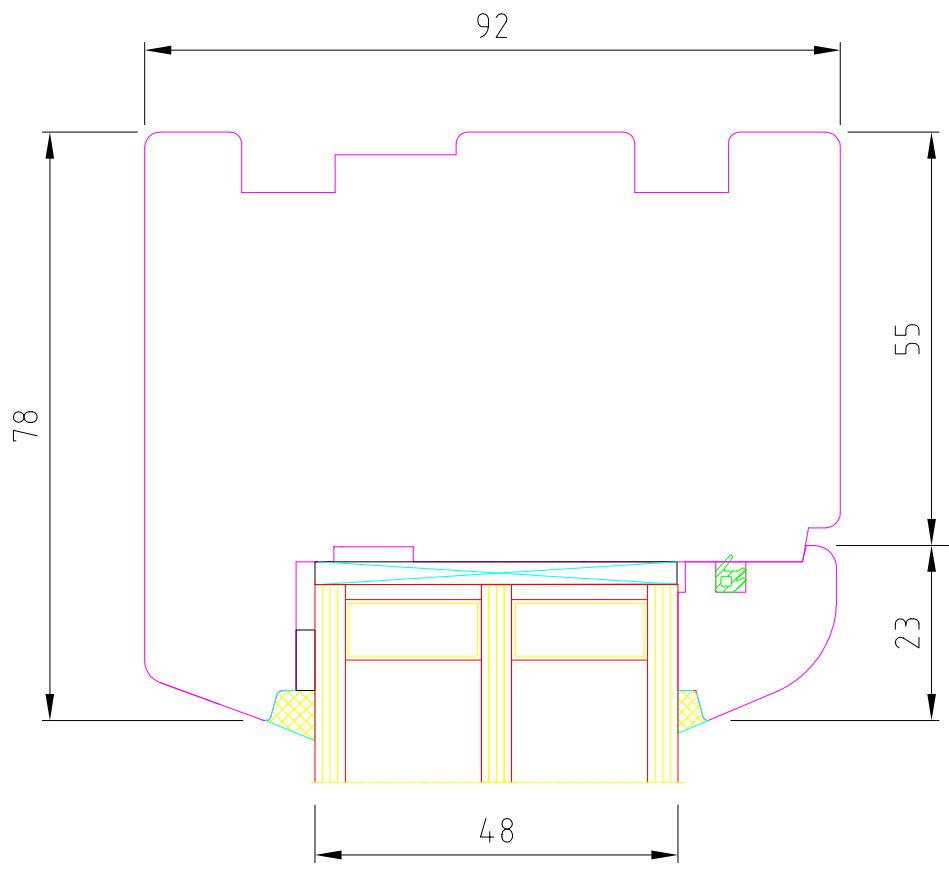

OKNA ŠÍRER

Title		IV92 PSK AL Práh		
		Řešení FIXu		
Rev.	Date	Scale	Dis.	Date 8.02.2015
Checked	Date	Drawing N.