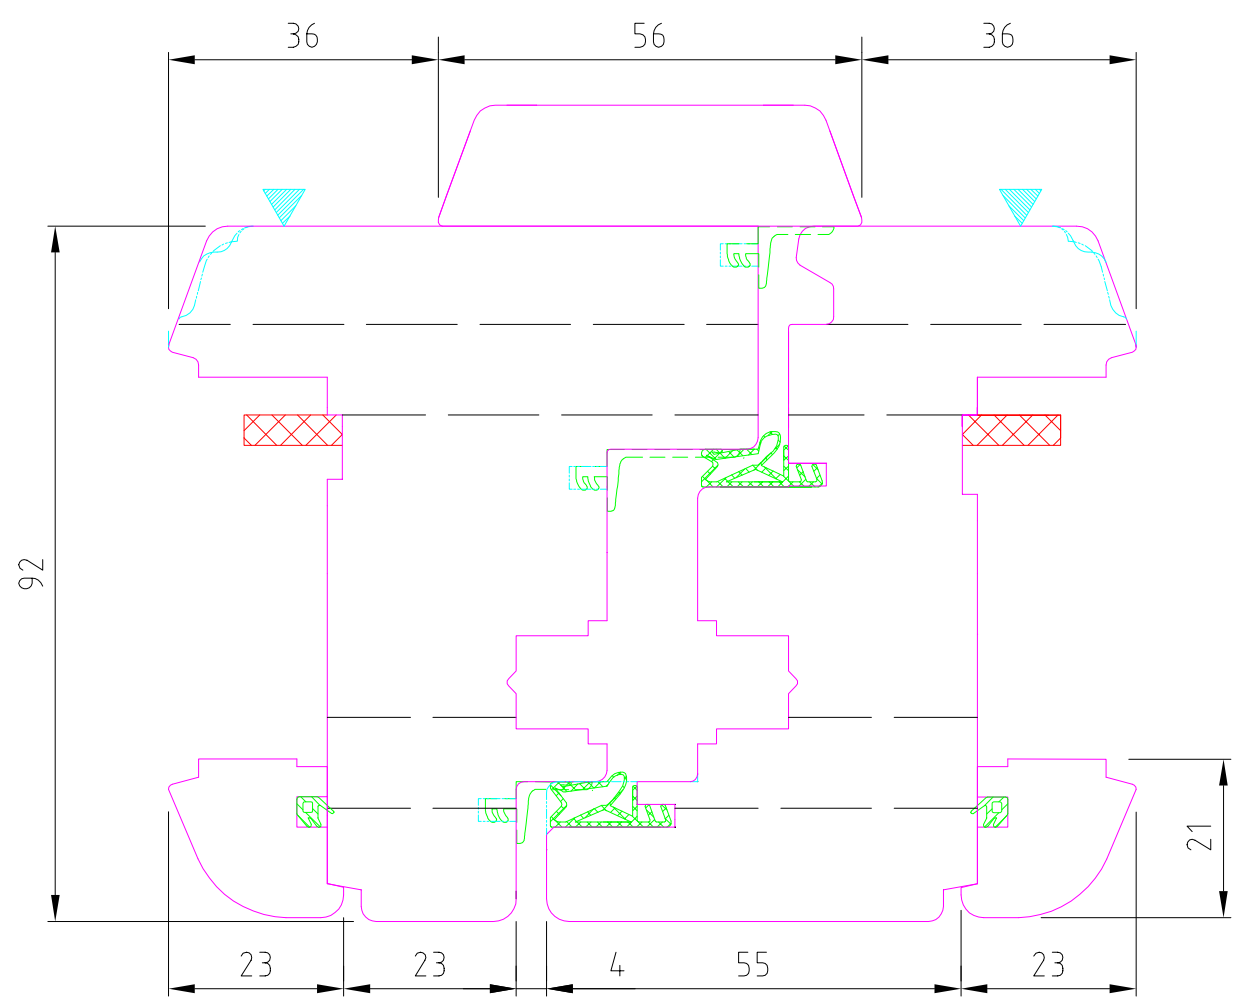

OKNA ŠÍRER

Title		IV 78 štandard		
		Svislý řez		
Rev	Date	Scale	Dis.	Date 8.02.2015
Checked	Date	Drawing N.		

OKNA ŠÍRER

Title <i>IV78 Hřanată zasklívací lišta</i>				
Svislý řez				
Rev	Date	Scale	Dis.	Date 8.02.2015
Checked	Date	Drawing N.		

OKNA ŠÍRER

Title		IV 78/92 standard		
		Vodorovný řez - středový sraz		
Rev	Date	Scale	Dis.	Date 8.02.2015
Checked	Date	Drawing N.		

OKNA ŠÍRER

Title <i>IV 78 Balkonové dveře standard</i>				
Svislý řez				
Rev	Date	Scale	Dis.	Date 8.02.2015
Checked	Date	Drawing N.		

OKNA ŠÍRER

Title IV 92 standard				
Svislý řez				
Rev	Date	Scale	Dis.	Date 8.02.2015
Checked	Date	Drawing N.		

Deventer SP6865

OKNA ŠÍRER

Title					IV92 Hřanată zasklívací lišta				
					Svislý řez				
Rev	Date	Scale	Dis.	Date	8.02.2015				
Checked	Date	Drawing N.							

OKNA ŠÍRER

Title		IV 78/92 standard		
		Vodorovný řez - středový sraz		
Rev	Date	Scale	Dis.	Date 8.02.2015
Checked	Date	Drawing N.		

OKNA ŠÍRER

Title					IV92 Pevné zasklení standard				
					Svislý řez				
Rev	Date	Scale	Dis.	Date	8.02.2015				
Checked	Date	Drawing N.							