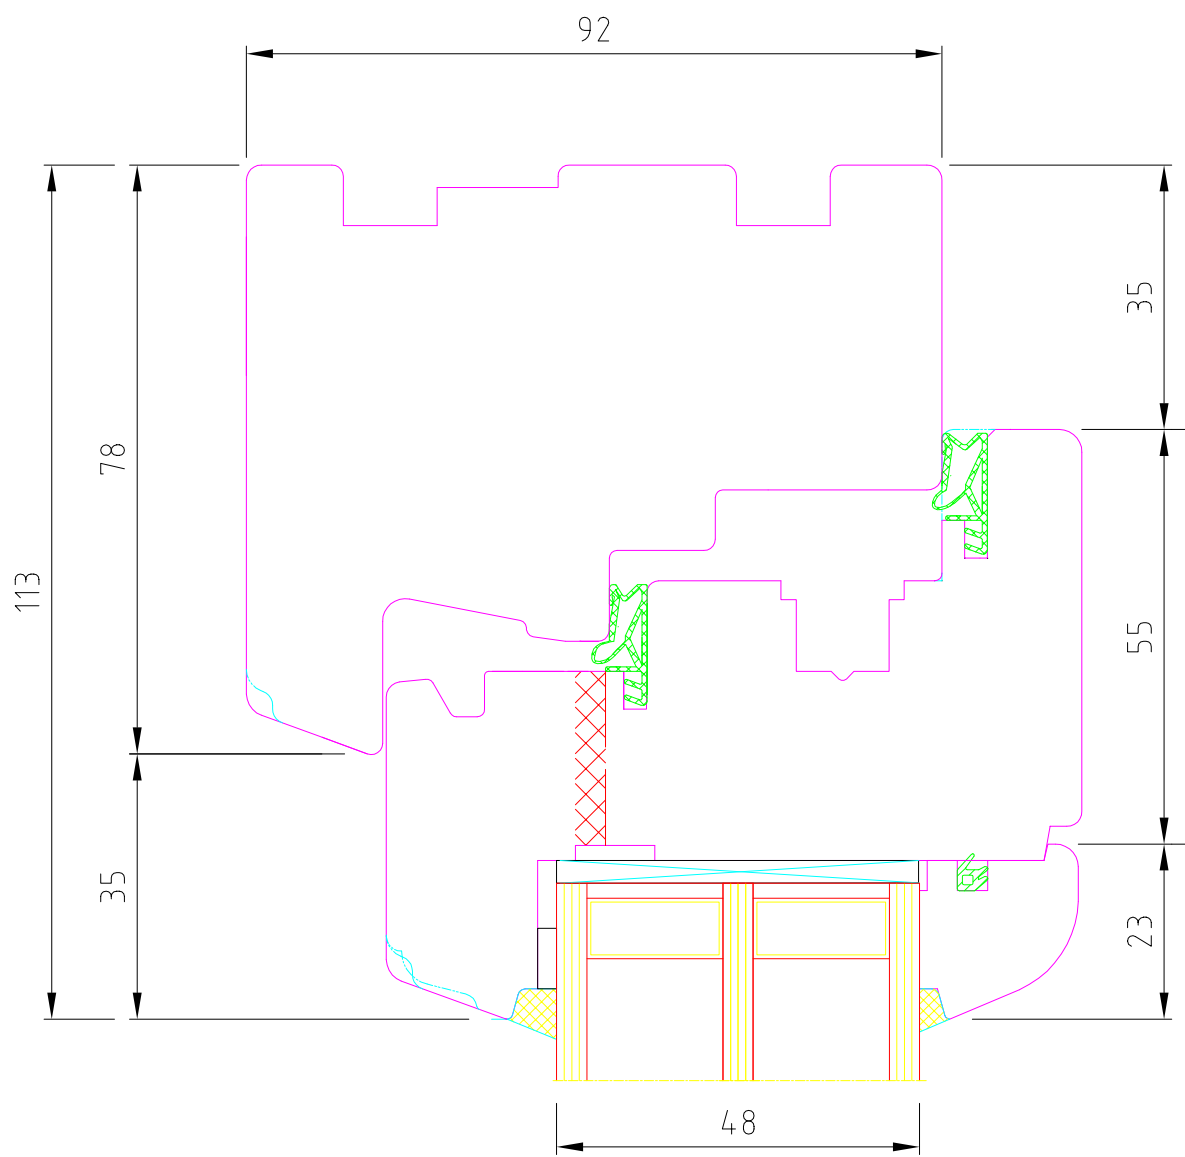

OKNA ŠÍRER

Title		IV92 PSK standard		
		Svislý řez křídlo		
Rev	Date	Scale	Dis.	Date 8.02.2015
Checked	Date	Drawing N.		

OKNA ŠÍRER

Title					IV92 PSK standard				
					Rešení FIXu				
Rev	Date	Scale	Dis.	Date	8.02.2015				
Checked	Date	Drawing N.							

OKNA ŠÍRER

Title					IV92 PSK AL práh				
					Svislý řez křídlo				
Rev	Date	Scale	Dis.	Date	8.02.2015				
Checked	Date	Drawing N.							

OKNA ŠÍRER

Title		IV92 PSK AL Práh		
		Řešení FIXu		
Rev.	Date	Scale	Dis.	Date 8.02.2015
Checked	Date	Drawing N.		