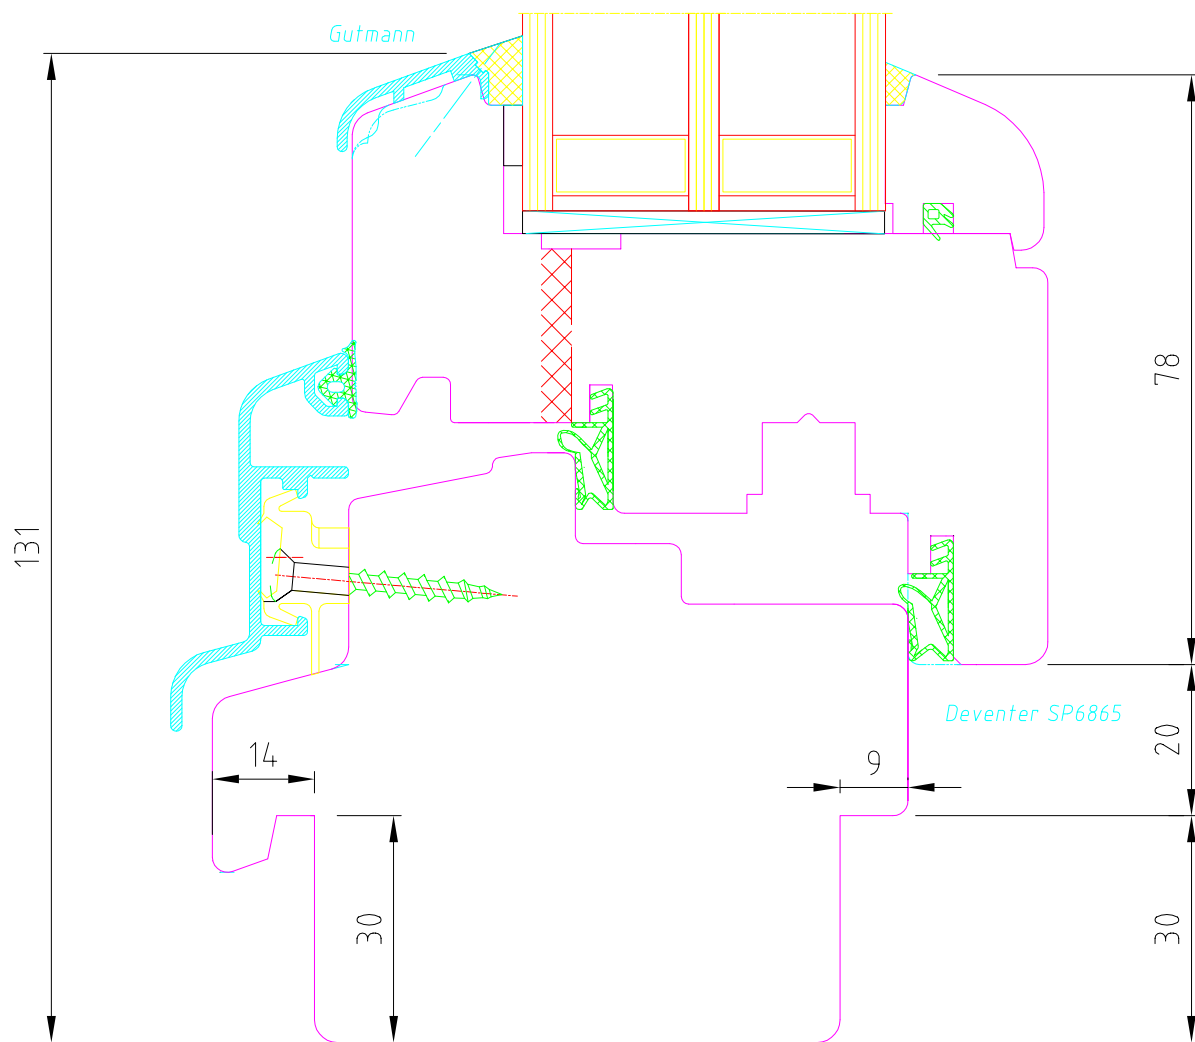

OKNA ŠÍRER

Title		IV 78/92 standard		
		Vodorovný řez - středový sraz		
Rev	Date	Scale	Dis.	Date 8.02.2015
Checked	Date	Drawing N.		

OKNA ŠÍRER

Title <i>IV 78 Balkonové dveře standard</i>				
Svislý řez				
Rev	Date	Scale	Dis.	Date 8.02.2015
Checked	Date	Drawing N.		

OKNA ŠÍRER

Title					IV78 Balk. dveře AL práh				
					Svislý řez				
Rev.	Date	Scale	Dis.	Date	8.02.2015				
Checked	Date	Drawing N.							

OKNA ŠÍRER

Title		IV78 OS + FIX se sloupkem		
		Řešení zasklení FIXu		
Rev	Date	Scale	Dis.	Date 8.02.2015
Checked	Date	Drawing N.		

OKNA ŠÍRER

Title IV 92 standard				
Svislý řez				
Rev	Date	Scale	Dis.	Date 8.02.2015
Checked	Date	Drawing N.		

Deventer SP6865

OKNA ŠÍRER

Title					IV92 Hřanată zasklívací lišta				
					Svislý řez				
Rev	Date	Scale	Dis.	Date	8.02.2015				
Checked	Date	Drawing N.							

OKNA ŠÍRER

Title		IV 78/92 standard		
		Vodorovný řez - středový sraz		
Rev	Date	Scale	Dis.	Date 8.02.2015
Checked	Date	Drawing N.		

OKNA ŠÍRER

Title					IV92 Pevné zasklení standard				
					Svislý řez				
Rev	Date	Scale	Dis.	Date	8.02.2015				
Checked	Date	Drawing N.							