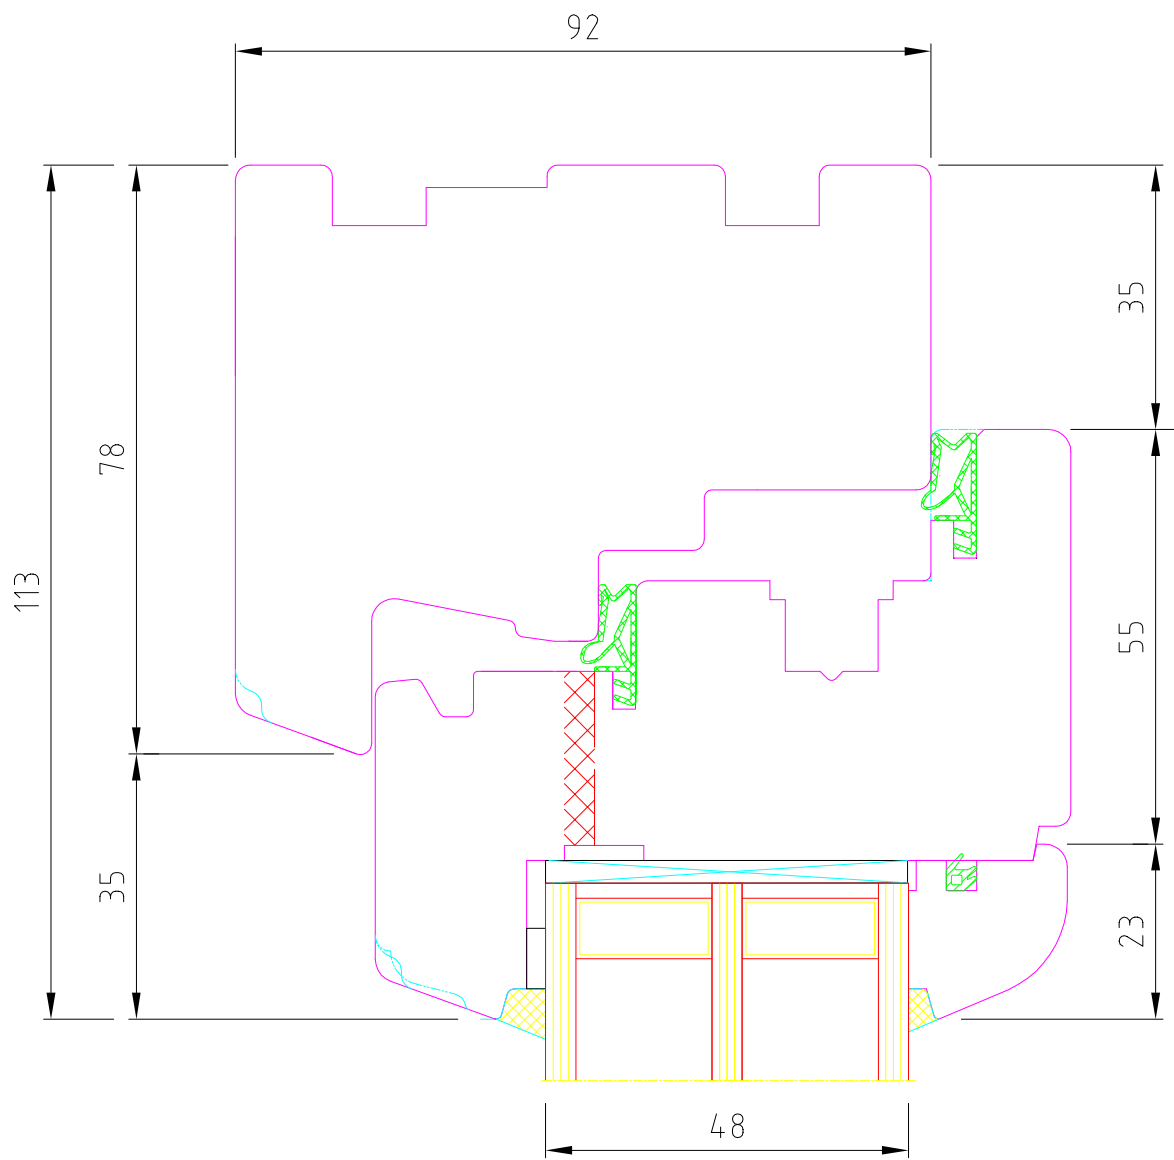

OKNA ŠÍRER

Title		IV 92 Old-fashioned snížený s. rám			
		Svislý řez			
Rev	Date	Scale	Dis.	Date	8.02.2015
Checked	Date	Drawing N.