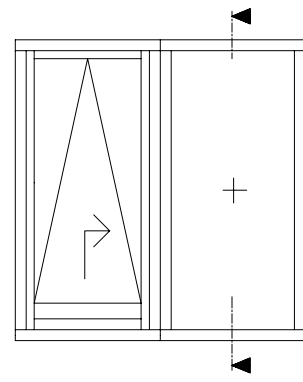

OKNA ŠÍRER

Title					IV92 PSK standard				
					Rešení FIXu				
Rev	Date	Scale	Dis.	Date	8.02.2015				
Checked	Date	Drawing N.