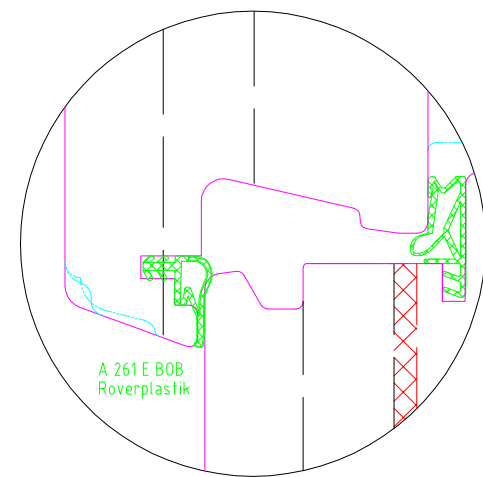

OKNA ŠÍRER

Title		IV 78/92 standard		
		Vodorovný řez - středový sraz		
Rev	Date	Scale	Dis.	Date 8.02.2015
Checked	Date	Drawing N.		

OKNA ŠÍRER

Title <i>IV 78 Balkonové dveře standard</i>				
Svislý řez				
Rev	Date	Scale	Dis.	Date 8.02.2015
Checked	Date	Drawing N.		

OKNA ŠÍRER

Title					IV78 Balk. dveře AL práh				
					Svislý řez				
Rev.	Date	Scale	Dis.	Date	8.02.2015				
Checked	Date	Drawing N.							

OKNA ŠÍRER

Title		IV78 OS + FIX se sloupkem		
		Řešení zasklení FIXu		
Rev	Date	Scale	Dis.	Date 8.02.2015
Checked	Date	Drawing N.		

OKNA ŠÍRER

Title IV 92 standard				
Svislý řez				
Rev	Date	Scale	Dis.	Date 8.02.2015
Checked	Date	Drawing N.		

Deventer SP6865

OKNA ŠÍRER

Title					IV92 Hřanată zasklívací lišta				
					Svislý řez				
Rev	Date	Scale	Dis.	Date	8.02.2015				
Checked	Date	Drawing N.							

OKNA ŠÍRER

Title		IV 78/92 standard		
		Vodorovný řez - středový sraz		
Rev	Date	Scale	Dis.	Date 8.02.2015
Checked	Date	Drawing N.		

OKNA ŠÍRER

Title					IV92 Pevné zasklení standard				
					Svislý řez				
Rev	Date	Scale	Dis.	Date	8.02.2015				
Checked	Date	Drawing N.							