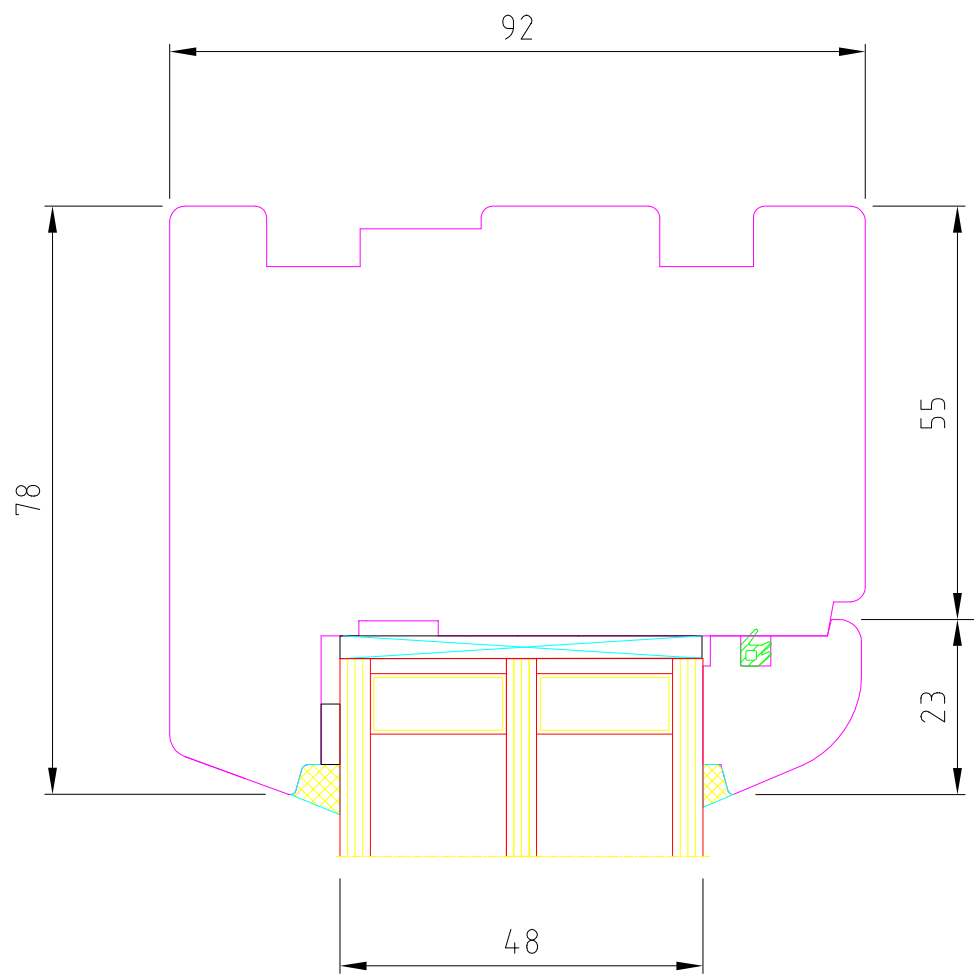

OKNA ŠÍRER

Title					IV92 Pevné zasklení standard				
					Svislý řez				
Rev	Date	Scale	Dis.	Date	8.02.2015				
Checked	Date	Drawing N.