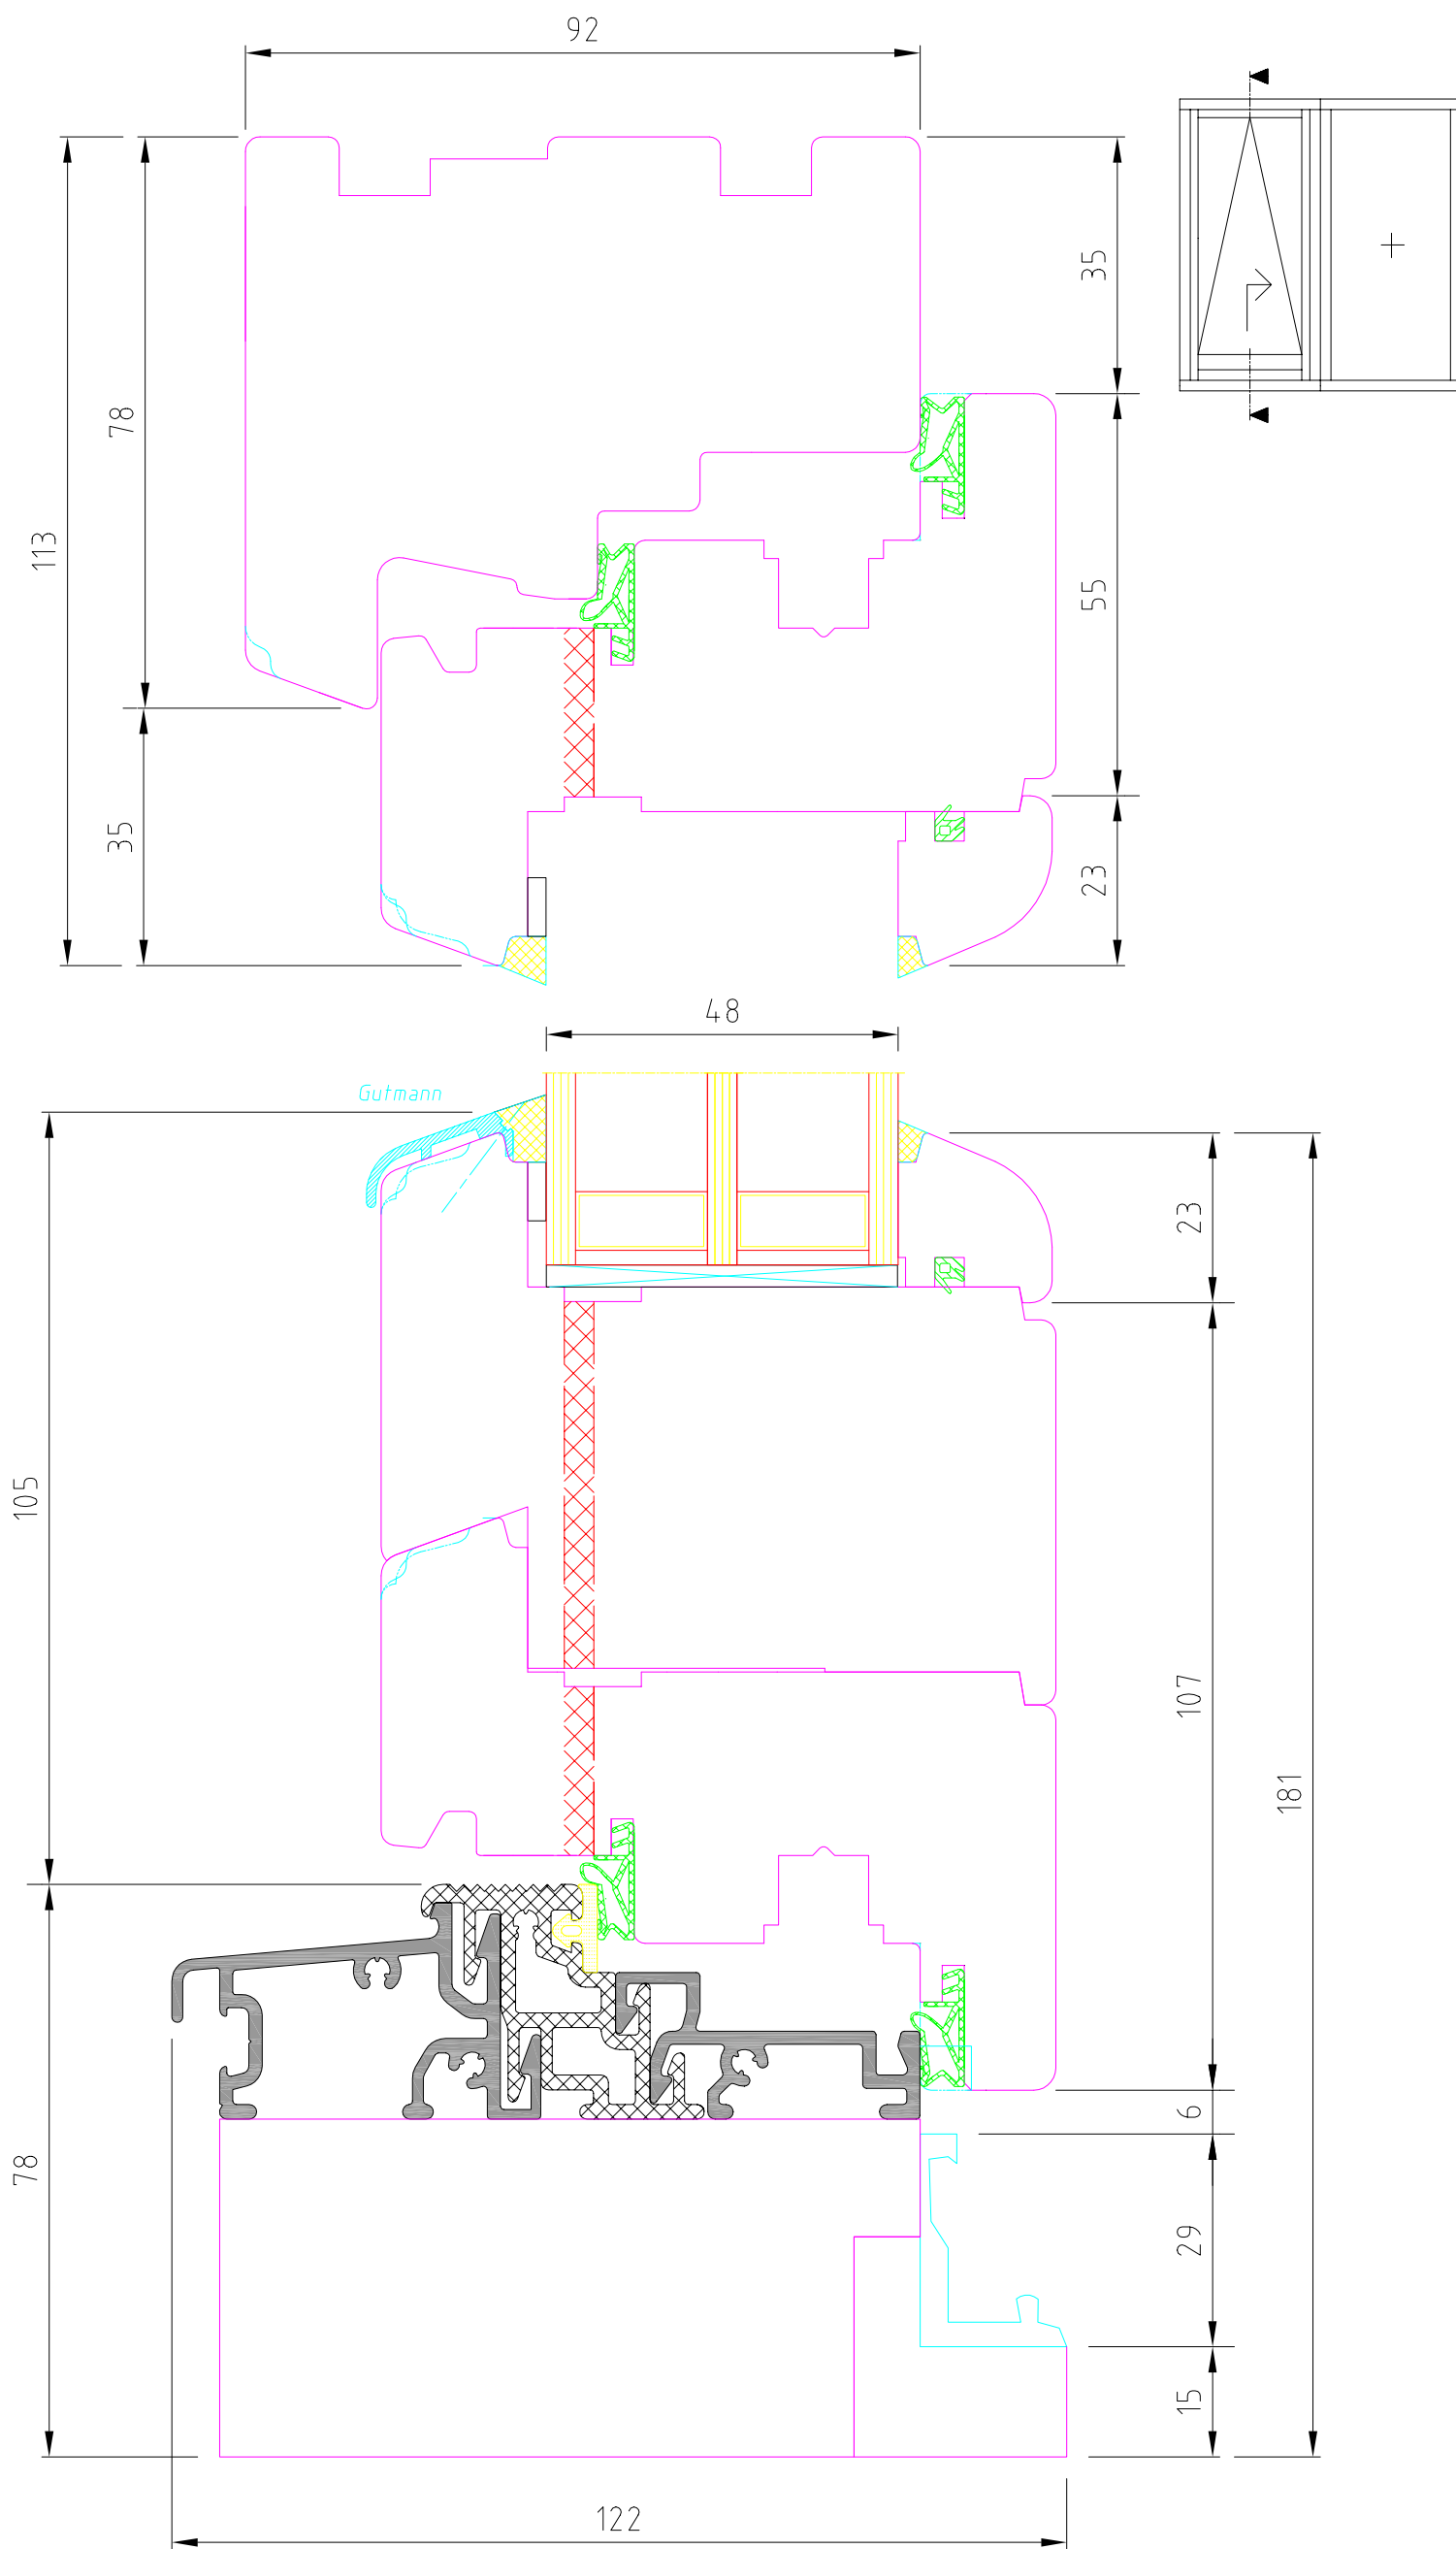

OKNA ŠÍRER

Title					IV92 PSK AL práh				
					Svislý řez křídlo				
Rev	Date	Scale	Dis.	Date	8.02.2015				
Checked	Date	Drawing N.