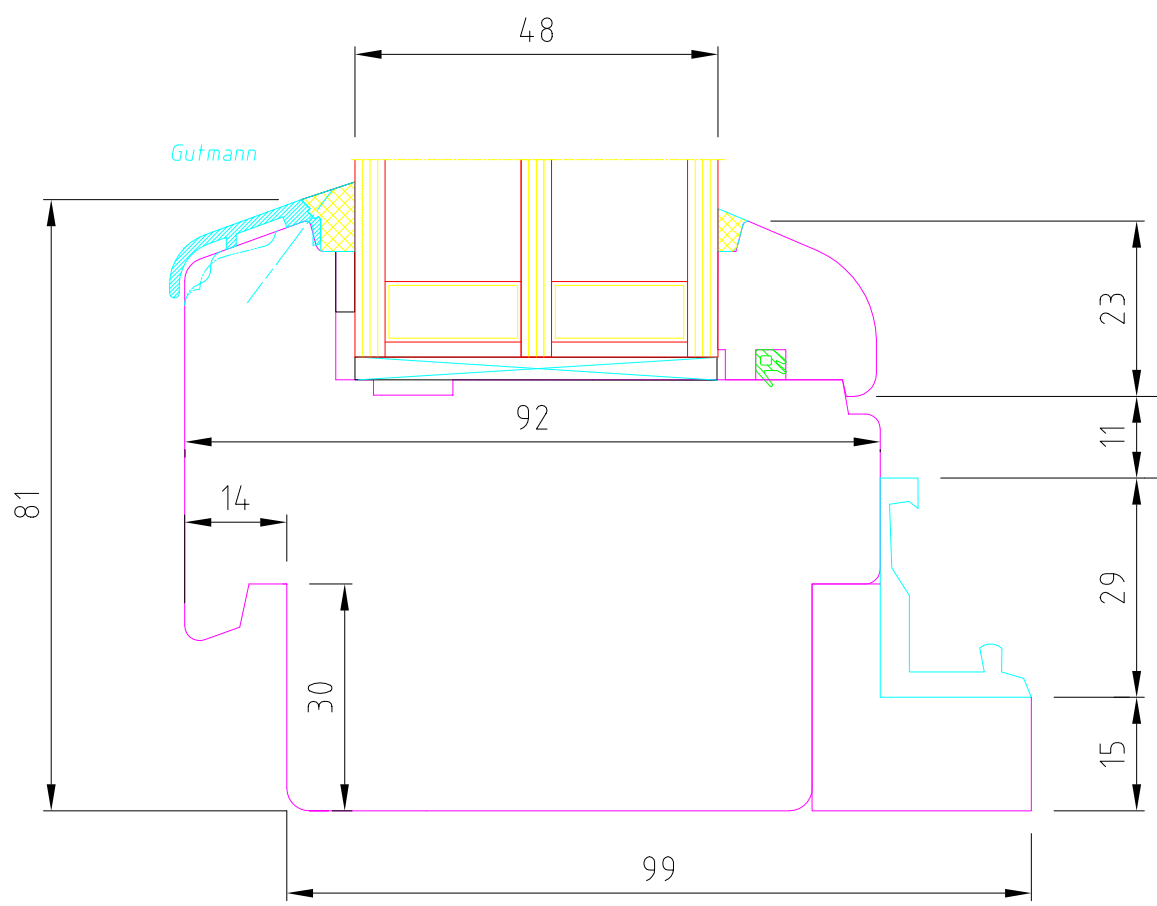

OKNA ŠÍRER

Title		IV 78/92 standard		
		Vodorovný řez - středový sraz		
Rev	Date	Scale	Dis.	Date 8.02.2015
Checked	Date	Drawing N.		

OKNA ŠÍRER

Title					IV92 Pevné zasklení standard				
					Svislý řez				
Rev	Date	Scale	Dis.	Date	8.02.2015				
Checked	Date	Drawing N.							

OKNA ŠÍRER

Title		IV92 Balkonové dveře standard		
		Svislý řez		
Rev	Date	Scale	Dis.	Date 8.02.2015
Checked	Date	Drawing N.		

OKNA ŠÍRER

Title		IV92 Balk. dveře AL práh		
		Svislý řez		
Rev	Date	Scale	Dis.	Date 8.02.2015
Checked	Date	Drawing N.		

OKNA ŠÍRER

Title		IV92 PSK standard		
		Svislý řez křídlo		
Rev	Date	Scale	Dis.	Date 8.02.2015
Checked	Date	Drawing N.		

OKNA ŠÍRER

Title					IV92 PSK standard				
					Rešení FIXu				
Rev	Date	Scale	Dis.	Date	8.02.2015				
Checked	Date	Drawing N.							

OKNA ŠÍRER

Title					IV92 PSK AL práh				
					Svislý řez křídlo				
Rev	Date	Scale	Dis.	Date	8.02.2015				
Checked	Date	Drawing N.							

OKNA ŠÍRER

Title		IV92 PSK AL Práh		
		Řešení FIXu		
Rev.	Date	Scale	Dis.	Date 8.02.2015
Checked	Date	Drawing N.		