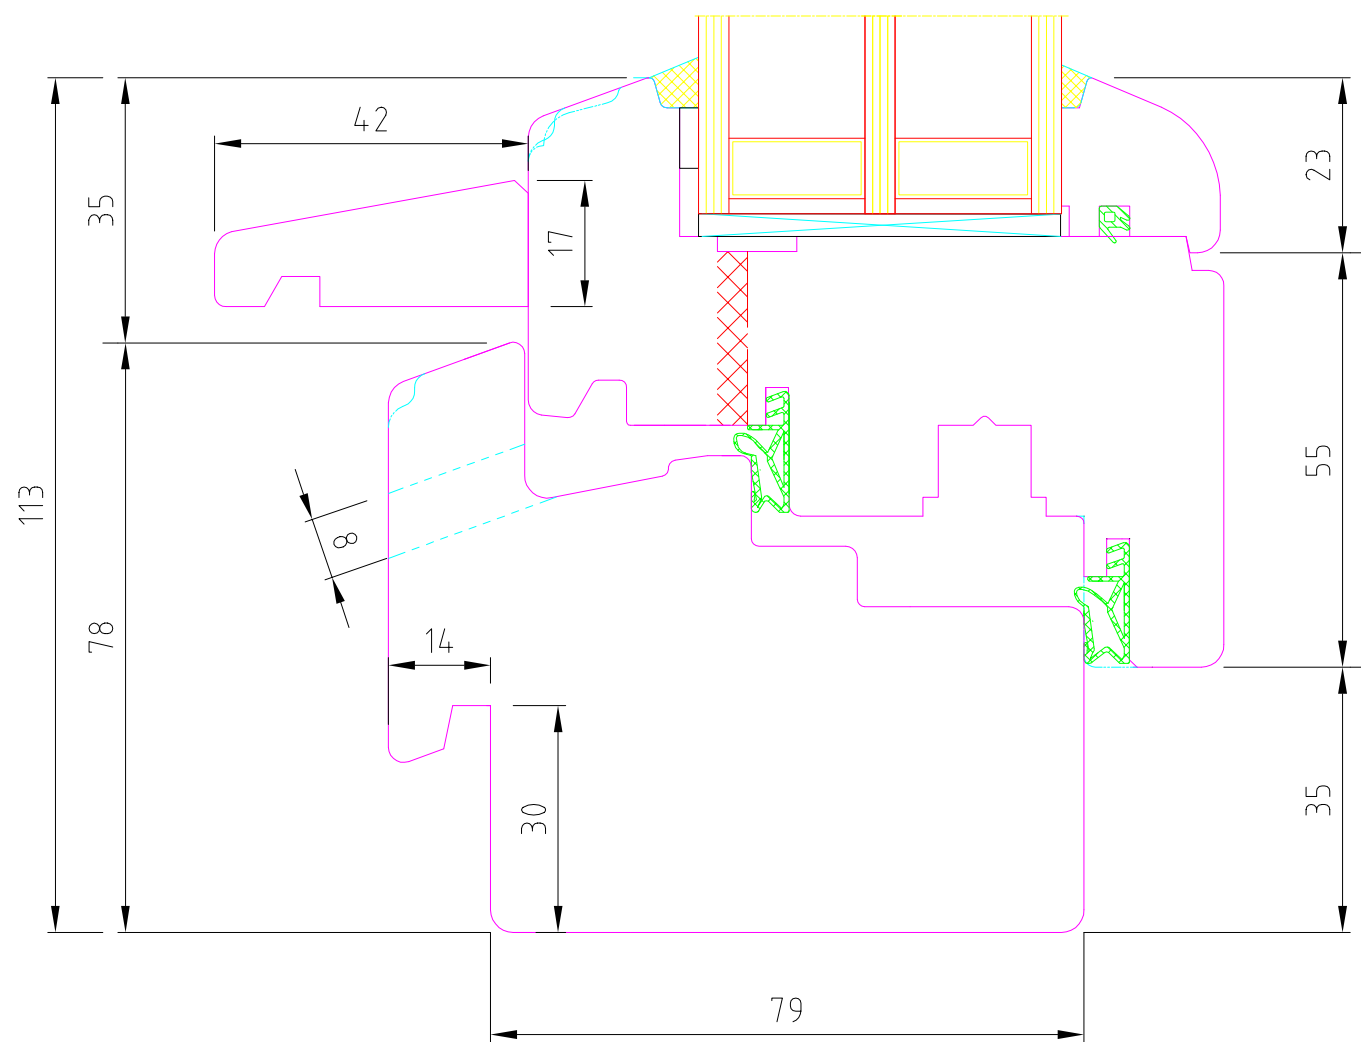

OKNA ŠÍRER

Title		IV 78/92 standard		
		Vodorovný řez - středový sraz		
Rev	Date	Scale	Dis.	Date 8.02.2015
Checked	Date	Drawing N.		

OKNA ŠÍRER

Title <i>IV 78 Balkonové dveře standard</i>				
Svislý řez				
Rev	Date	Scale	Dis.	Date 8.02.2015
Checked	Date	Drawing N.		

OKNA ŠÍRER

Title		IV92 PSK standard		
		Svislý řez křídlo		
Rev	Date	Scale	Dis.	Date 8.02.2015
Checked	Date	Drawing N.		

OKNA ŠÍRER

Title					IV92 PSK standard				
					Rešení FIXu				
Rev	Date	Scale	Dis.	Date	8.02.2015				
Checked	Date	Drawing N.							

OKNA ŠÍRER

Title					IV92 PSK AL práh				
					Svislý řez křídlo				
Rev	Date	Scale	Dis.	Date	8.02.2015				
Checked	Date	Drawing N.							

OKNA ŠÍRER

Title		IV92 PSK AL Práh		
		Řešení FIXu		
Rev.	Date	Scale	Dis.	Date 8.02.2015
Checked	Date	Drawing N.		

Rustikal B

OKNA ŠÍRER

Title		IV 92 Old-fashioned standard		
		Svislý řez		
Rev	Date	Scale	Dis.	Date 8.02.2015
Checked	Date	Drawing N.		

Rustikal B

OKNA ŠÍRER

Title		IV 92 Old-fashioned snížený s. rám			
		Svislý řez			
Rev	Date	Scale	Dis.	Date	8.02.2015
Checked	Date	Drawing N.			