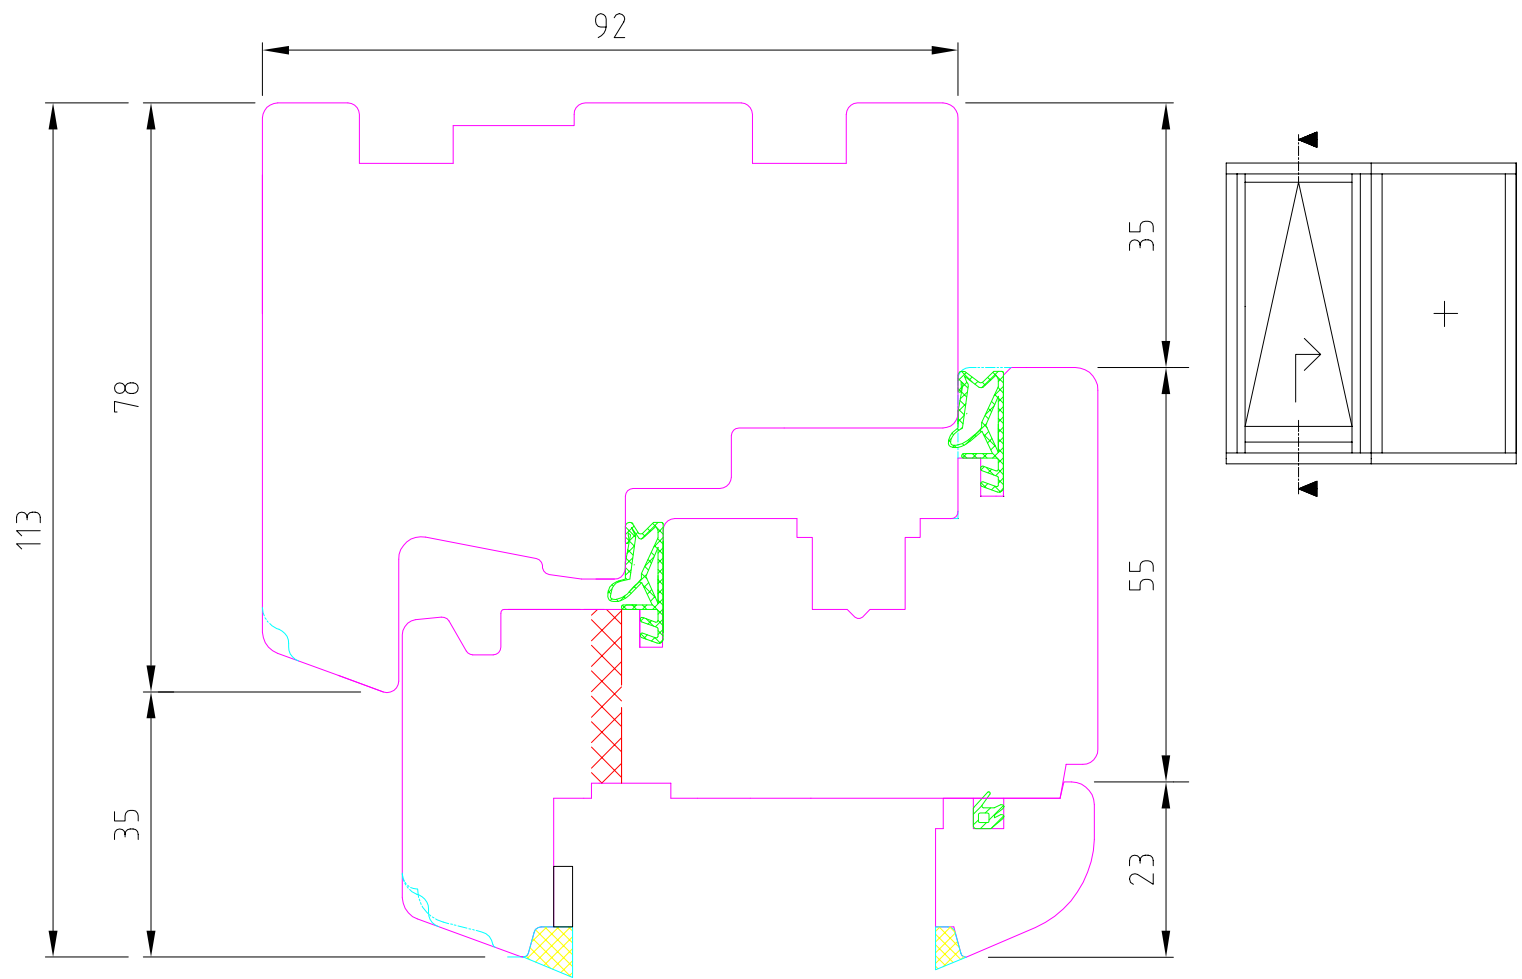

OKNA ŠÍRER

Title		IV 78/92 standard		
		Vodorovný řez - středový sraz		
Rev	Date	Scale	Dis.	Date 8.02.2015
Checked	Date	Drawing N.		

OKNA ŠÍRER

Title					IV92 Pevné zasklení standard				
					Svislý řez				
Rev	Date	Scale	Dis.	Date	8.02.2015				
Checked	Date	Drawing N.							

OKNA ŠÍRER

Title		IV92 Balkonové dveře standard		
		Svislý řez		
Rev	Date	Scale	Dis.	Date 8.02.2015
Checked	Date	Drawing N.		

OKNA ŠÍRER

Title		IV92 Balk. dveře AL práh		
		Svislý řez		
Rev	Date	Scale	Dis.	Date 8.02.2015
Checked	Date	Drawing N.		