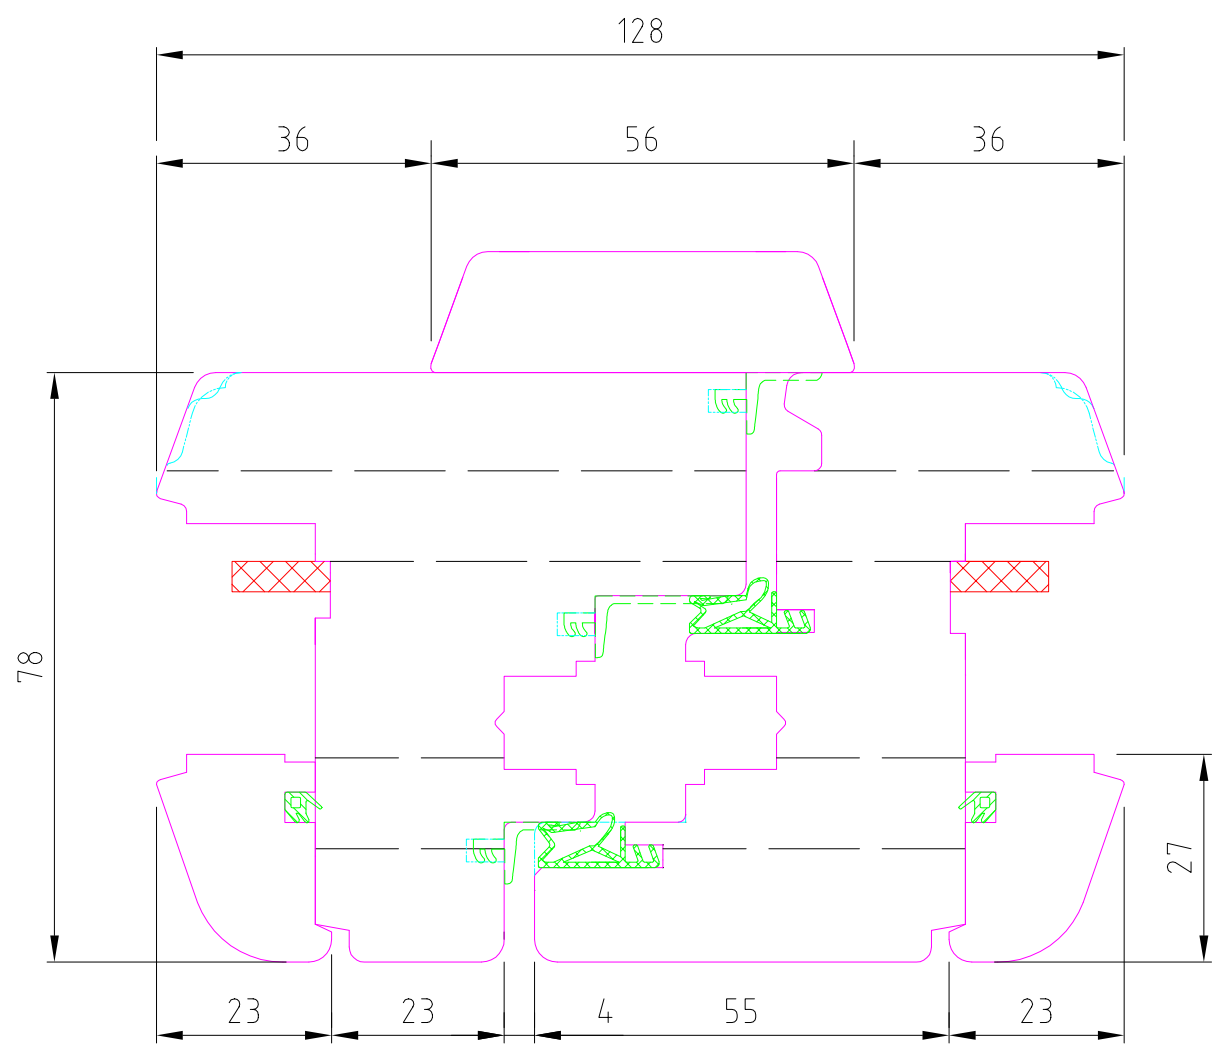

OKNA ŠÍRER

Title		IV 78 štandard		
		Svislý řez		
Rev	Date	Scale	Dis.	Date 8.02.2015
Checked	Date	Drawing N.		

OKNA ŠÍRER

Title <i>IV78 Hřanată zasklívací lišta</i>				
Svislý řez				
Rev	Date	Scale	Dis.	Date 8.02.2015
Checked	Date	Drawing N.		

OKNA ŠÍRER

Title		IV 78/92 standard		
		Vodorovný řez - středový sraz		
Rev	Date	Scale	Dis.	Date 8.02.2015
Checked	Date	Drawing N.		

OKNA ŠÍRER

Title <i>IV 78 Balkonové dveře standard</i>				
Svislý řez				
Rev	Date	Scale	Dis.	Date 8.02.2015
Checked	Date	Drawing N.		

OKNA ŠÍRER

Title IV 92 standard				
Svislý řez				
Rev	Date	Scale	Dis.	Date 8.02.2015
Checked	Date	Drawing N.		

Deventer SP6865

OKNA ŠÍRER

Title					IV92 Hřanată zasklívací lišta				
					Svislý řez				
Rev	Date	Scale	Dis.	Date	8.02.2015				
Checked	Date	Drawing N.							

OKNA ŠÍRER

Title		IV 78/92 standard		
		Vodorovný řez - středový sraz		
Rev	Date	Scale	Dis.	Date 8.02.2015
Checked	Date	Drawing N.		

OKNA ŠÍRER

Title					IV92 Pevné zasklení standard				
					Svislý řez				
Rev	Date	Scale	Dis.	Date	8.02.2015				
Checked	Date	Drawing N.							