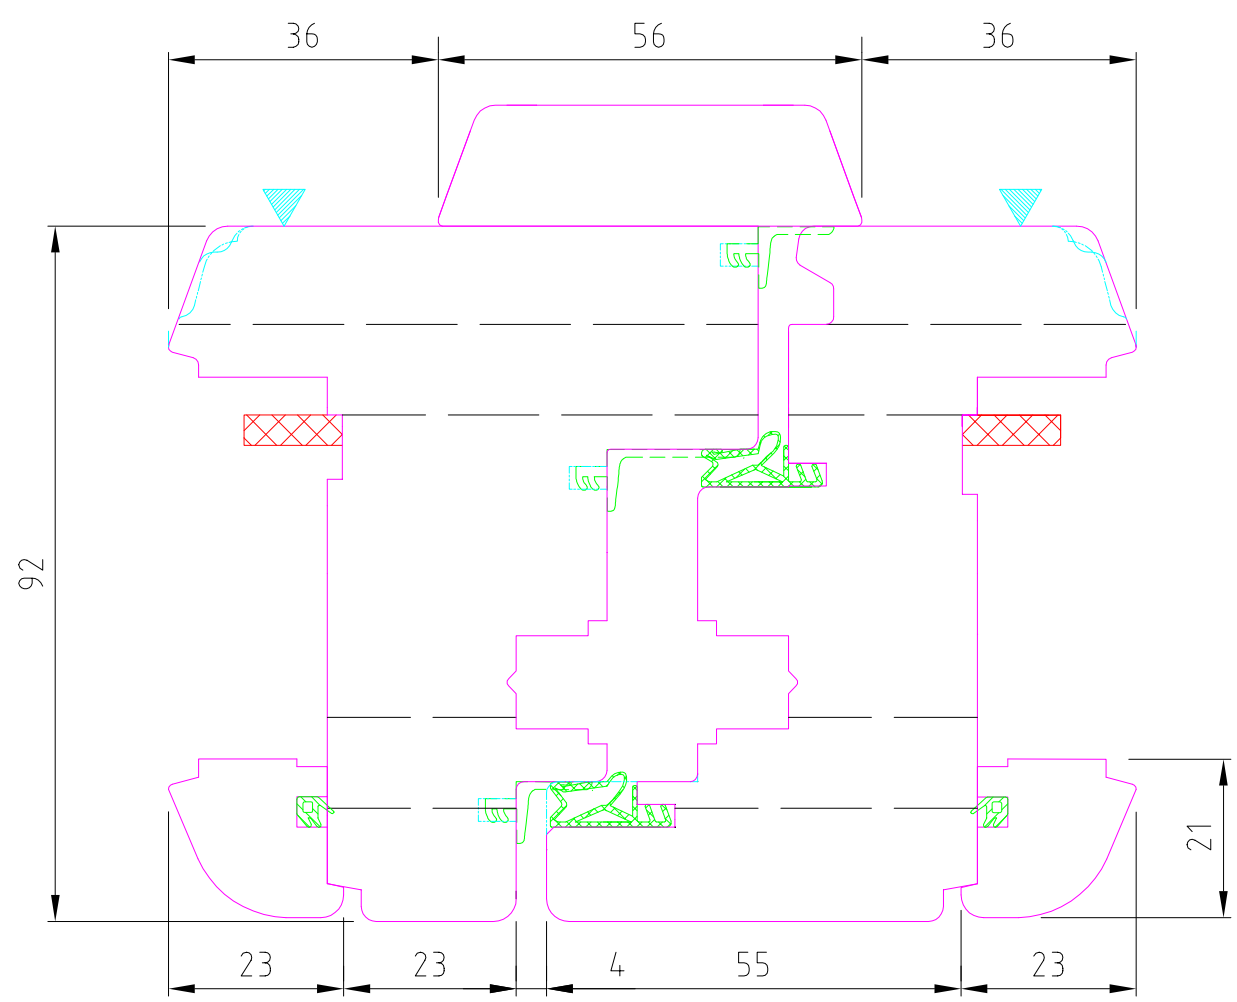

OKNA ŠÍRER

Title		IV 78/92 standard		
		Vodorovný řez - středový sraz		
Rev	Date	Scale	Dis.	Date 8.02.2015
Checked	Date	Drawing N.		

OKNA ŠÍRER

Title <i>IV 78 Balkonové dveře standard</i>				
Svislý řez				
Rev	Date	Scale	Dis.	Date 8.02.2015
Checked	Date	Drawing N.		

OKNA ŠÍRER

Title IV 92 standard				
Svislý řez				
Rev	Date	Scale	Dis.	Date 8.02.2015
Checked	Date	Drawing N.		

Deventer SP6865

OKNA ŠÍRER

Title					IV92 Hřanată zasklívací lišta				
					Svislý řez				
Rev	Date	Scale	Dis.	Date	8.02.2015				
Checked	Date	Drawing N.							

OKNA ŠÍRER

Title		IV 78/92 standard		
		Vodorovný řez - středový sraz		
Rev	Date	Scale	Dis.	Date 8.02.2015
Checked	Date	Drawing N.		

OKNA ŠÍRER

Title					IV92 Pevné zasklení standard				
					Svislý řez				
Rev	Date	Scale	Dis.	Date	8.02.2015				
Checked	Date	Drawing N.							