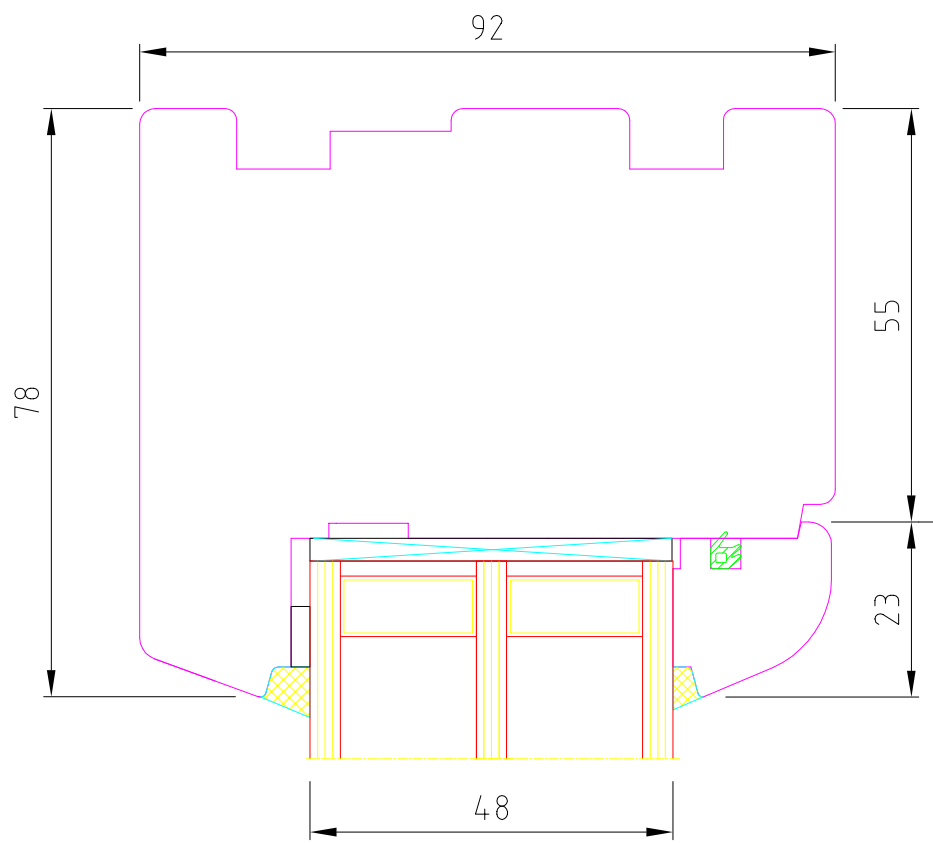

OKNA ŠÍRER

Title					IV92 PSK standard				
					Rešení FIXu				
Rev	Date	Scale	Dis.	Date	8.02.2015				
Checked	Date	Drawing N.