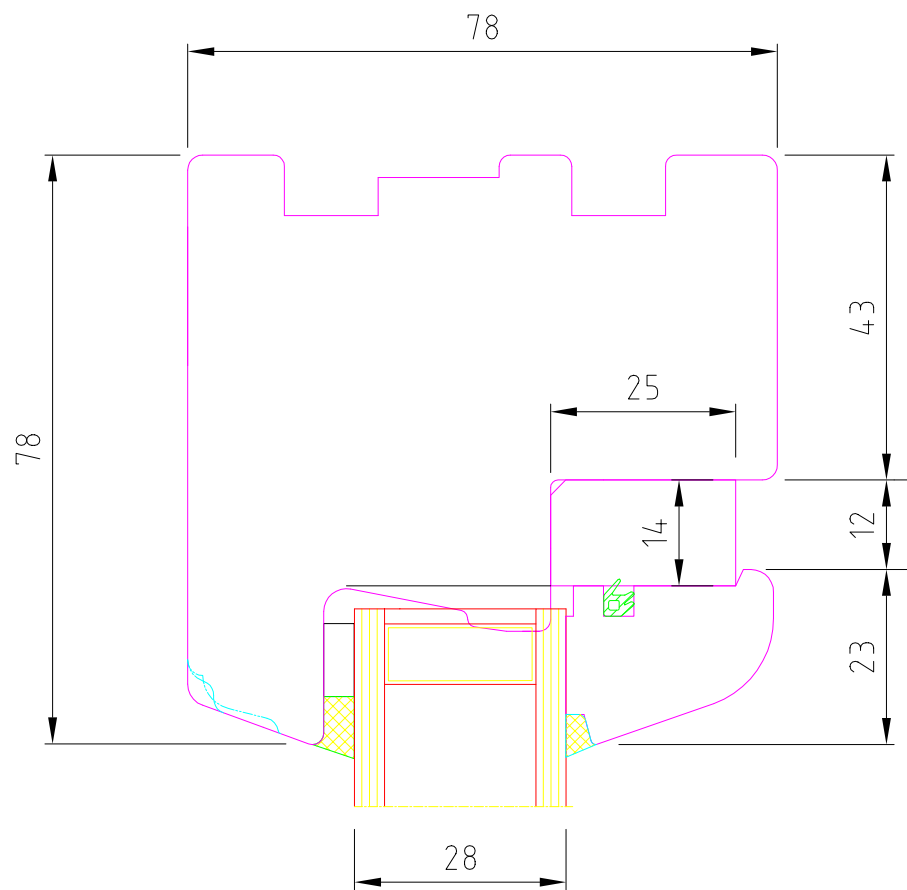

OKNA ŠÍRER

Title		IV78 OS + FIX se sloupkem		
		Řešení zasklení FIXu		
Rev	Date	Scale	Dis.	Date 8.02.2015
Checked	Date	Drawing N.