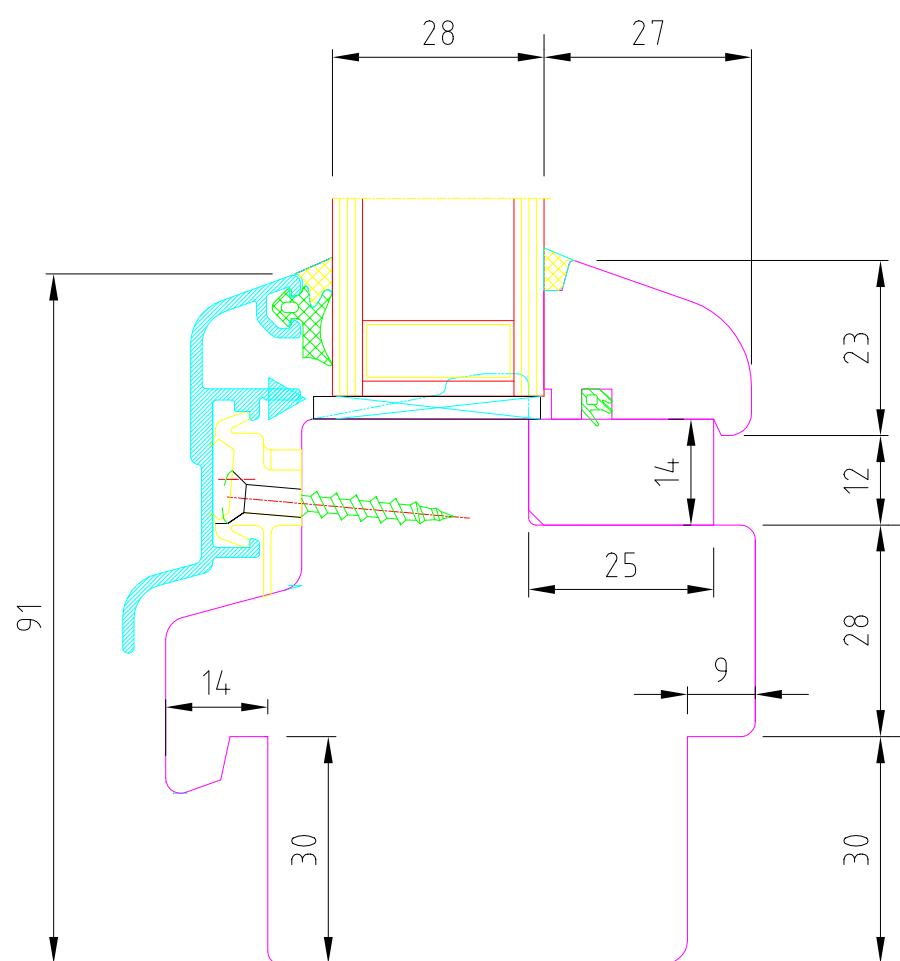

OKNA ŠÍRER

Title		IV78 OS + FIX se sloupkem		
		Řešení zasklení FIXu		
Rev	Date	Scale	Dis.	Date 8.02.2015
Checked	Date	Drawing N.