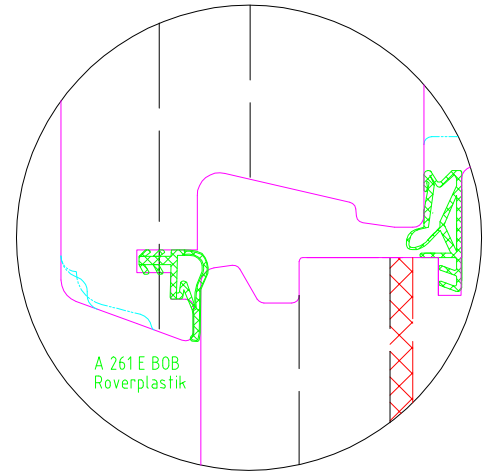

OKNA ŠÍRER

Title IV 92 standard				
Svislý řez				
Rev	Date	Scale	Dis.	Date 8.02.2015
Checked	Date	Drawing N.		

Deventer SP6865

OKNA ŠÍRER

Title					IV92 Hřanată zasklívací lišta				
					Svislý řez				
Rev	Date	Scale	Dis.	Date	8.02.2015				
Checked	Date	Drawing N.							

OKNA ŠÍRER

Title		IV92 PSK standard		
		Svislý řez křídlo		
Rev	Date	Scale	Dis.	Date 8.02.2015
Checked	Date	Drawing N.		

OKNA ŠÍRER

Title					IV92 PSK standard				
					Rešení FIXu				
Rev	Date	Scale	Dis.	Date	8.02.2015				
Checked	Date	Drawing N.							

OKNA ŠÍRER

Title					IV92 PSK AL práh				
					Svislý řez křídlo				
Rev	Date	Scale	Dis.	Date	8.02.2015				
Checked	Date	Drawing N.							

OKNA ŠÍRER

Title		IV92 PSK AL Práh		
		Řešení FIXu		
Rev.	Date	Scale	Dis.	Date 8.02.2015
Checked	Date	Drawing N.		

Rustikal B

OKNA ŠÍRER

Title		IV 92 Old-fashioned standard		
		Svislý řez		
Rev	Date	Scale	Dis.	Date 8.02.2015
Checked	Date	Drawing N.		

Rustikal B

OKNA ŠÍRER

Title		IV 92 Old-fashioned snížený s. rám			
		Svislý řez			
Rev	Date	Scale	Dis.	Date	8.02.2015
Checked	Date	Drawing N.			