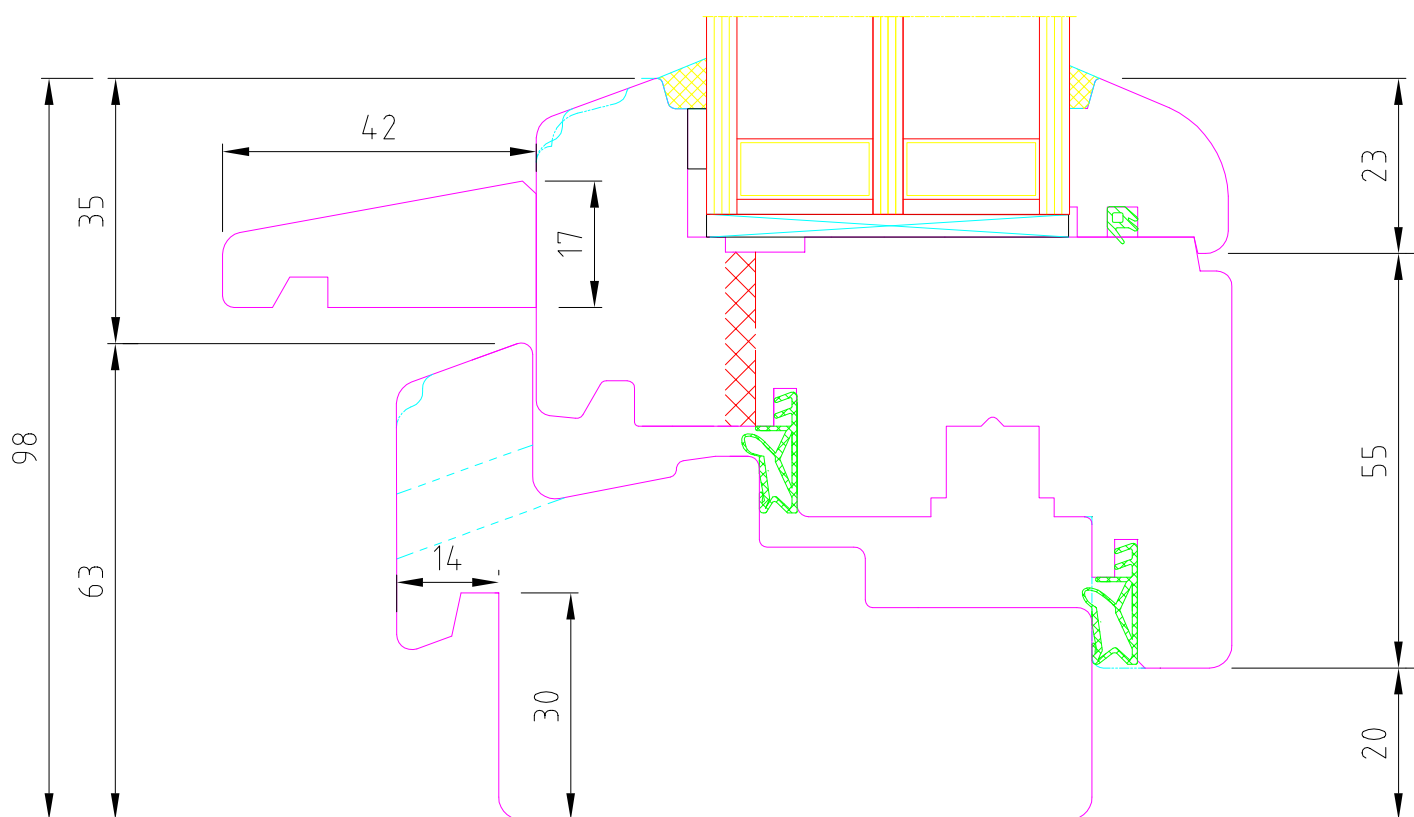

OKNA ŠÍRER

Title					IV92 PSK AL práh				
					Svislý řez křídlo				
Rev	Date	Scale	Dis.	Date	8.02.2015				
Checked	Date	Drawing N.							

OKNA ŠÍRER

Title		IV92 PSK AL Práh		
		Řešení FIXu		
Rev.	Date	Scale	Dis.	Date 8.02.2015
Checked	Date	Drawing N.		

Rustikal B

OKNA ŠÍRER

Title		IV 92 Old-fashioned standard		
		Svislý řez		
Rev	Date	Scale	Dis.	Date 8.02.2015
Checked	Date	Drawing N.		

Rustikal B

OKNA ŠÍRER

Title		IV 92 Old-fashioned snížený s. rám			
		Svislý řez			
Rev	Date	Scale	Dis.	Date	8.02.2015
Checked	Date	Drawing N.			