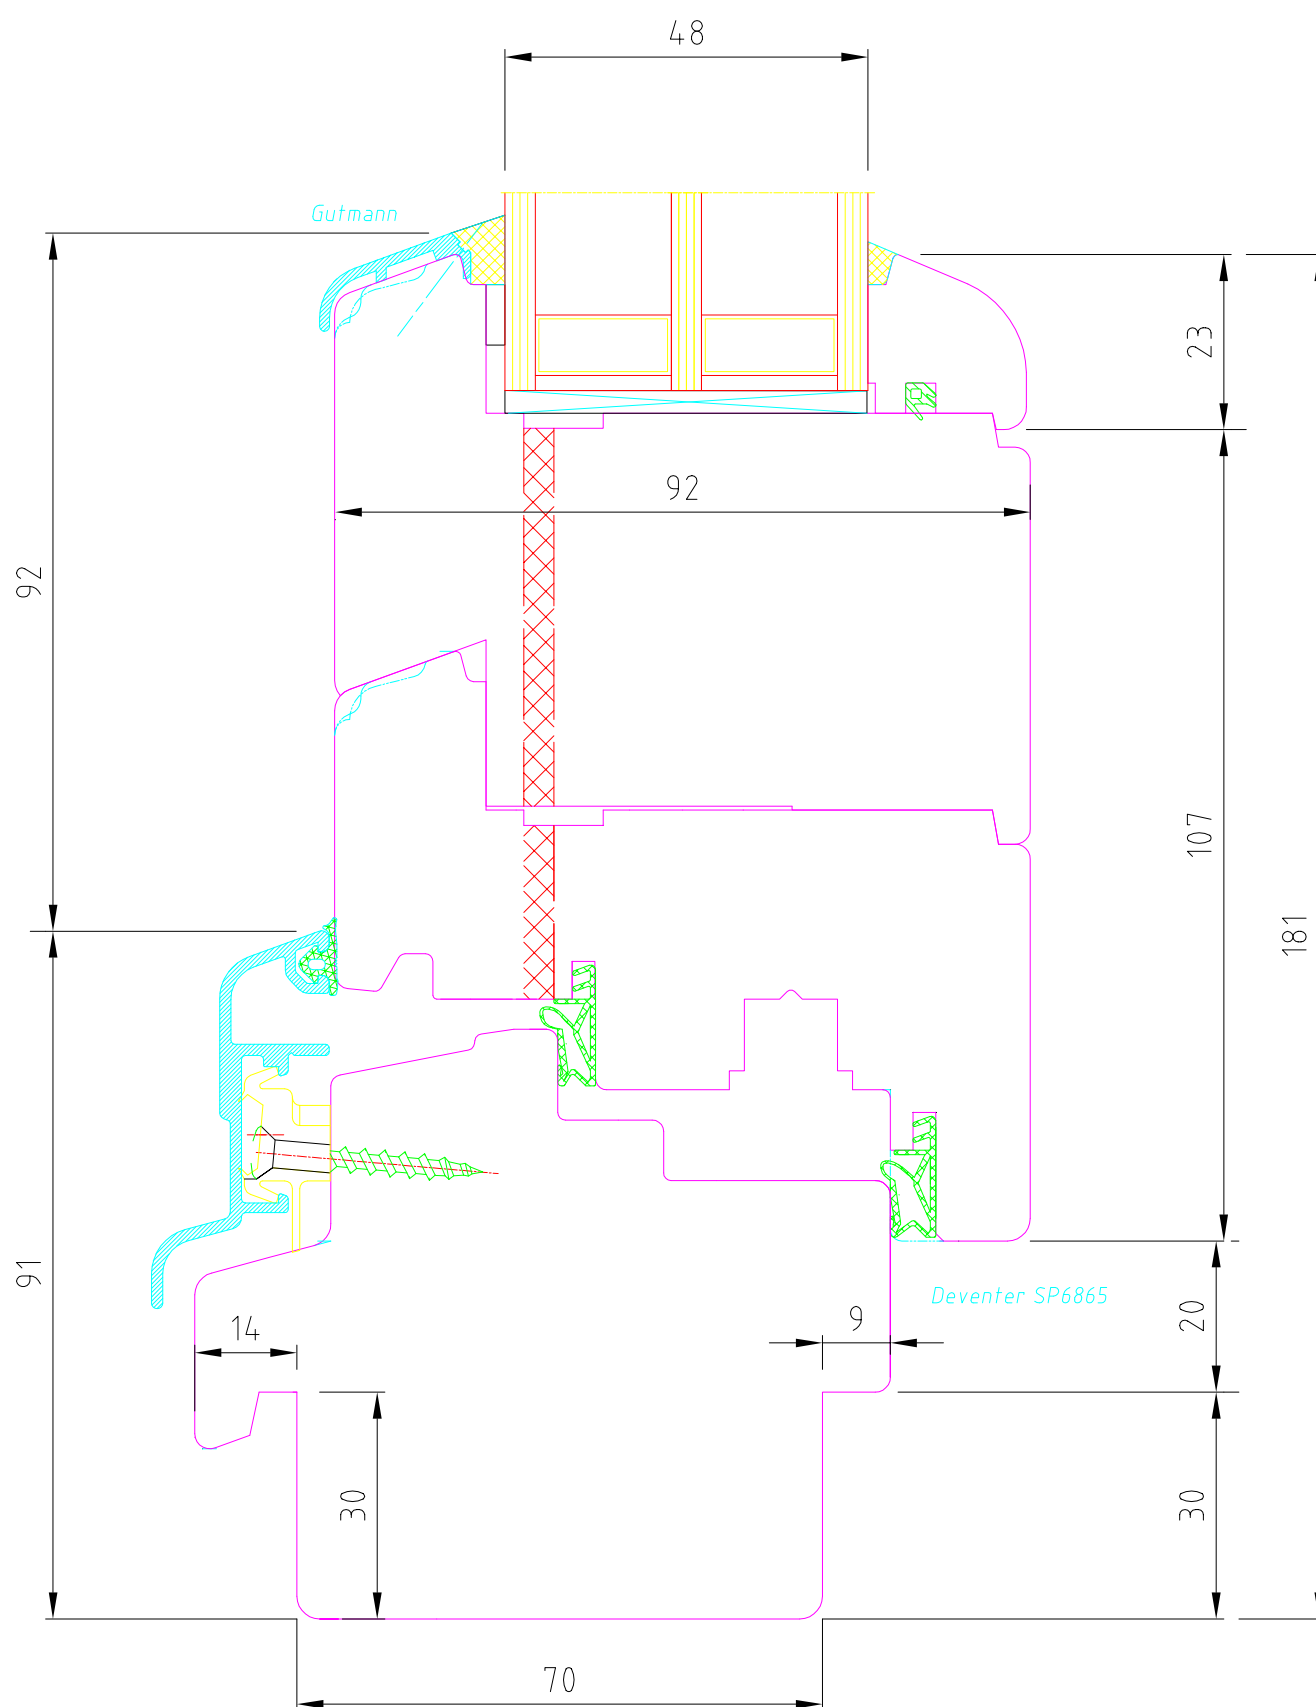

OKNA ŠÍRER

Title		IV 78 štandard		
		Svislý řez		
Rev	Date	Scale	Dis.	Date 8.02.2015
Checked	Date	Drawing N.		

OKNA ŠÍRER

Title <i>IV78 Hřanată zasklívací lišta</i>				
Svislý řez				
Rev	Date	Scale	Dis.	Date 8.02.2015
Checked	Date	Drawing N.		

OKNA ŠÍRER

Title		IV 78/92 standard		
		Vodorovný řez - středový sraz		
Rev	Date	Scale	Dis.	Date 8.02.2015
Checked	Date	Drawing N.		

OKNA ŠÍRER

Title <i>IV 78 Balkonové dveře standard</i>				
Svislý řez				
Rev	Date	Scale	Dis.	Date 8.02.2015
Checked	Date	Drawing N.		

OKNA ŠÍRER

Title IV 92 standard				
Svislý řez				
Rev	Date	Scale	Dis.	Date 8.02.2015
Checked	Date	Drawing N.		

Deventer SP6865

OKNA ŠÍRER

Title					IV92 Hřanată zasklívací lišta				
					Svislý řez				
Rev	Date	Scale	Dis.	Date	8.02.2015				
Checked	Date	Drawing N.							

OKNA ŠÍRER

Title		IV 78/92 standard		
		Vodorovný řez - středový sraz		
Rev	Date	Scale	Dis.	Date 8.02.2015
Checked	Date	Drawing N.		

OKNA ŠÍRER

Title					IV92 Pevné zasklení standard				
					Svislý řez				
Rev	Date	Scale	Dis.	Date	8.02.2015				
Checked	Date	Drawing N.							