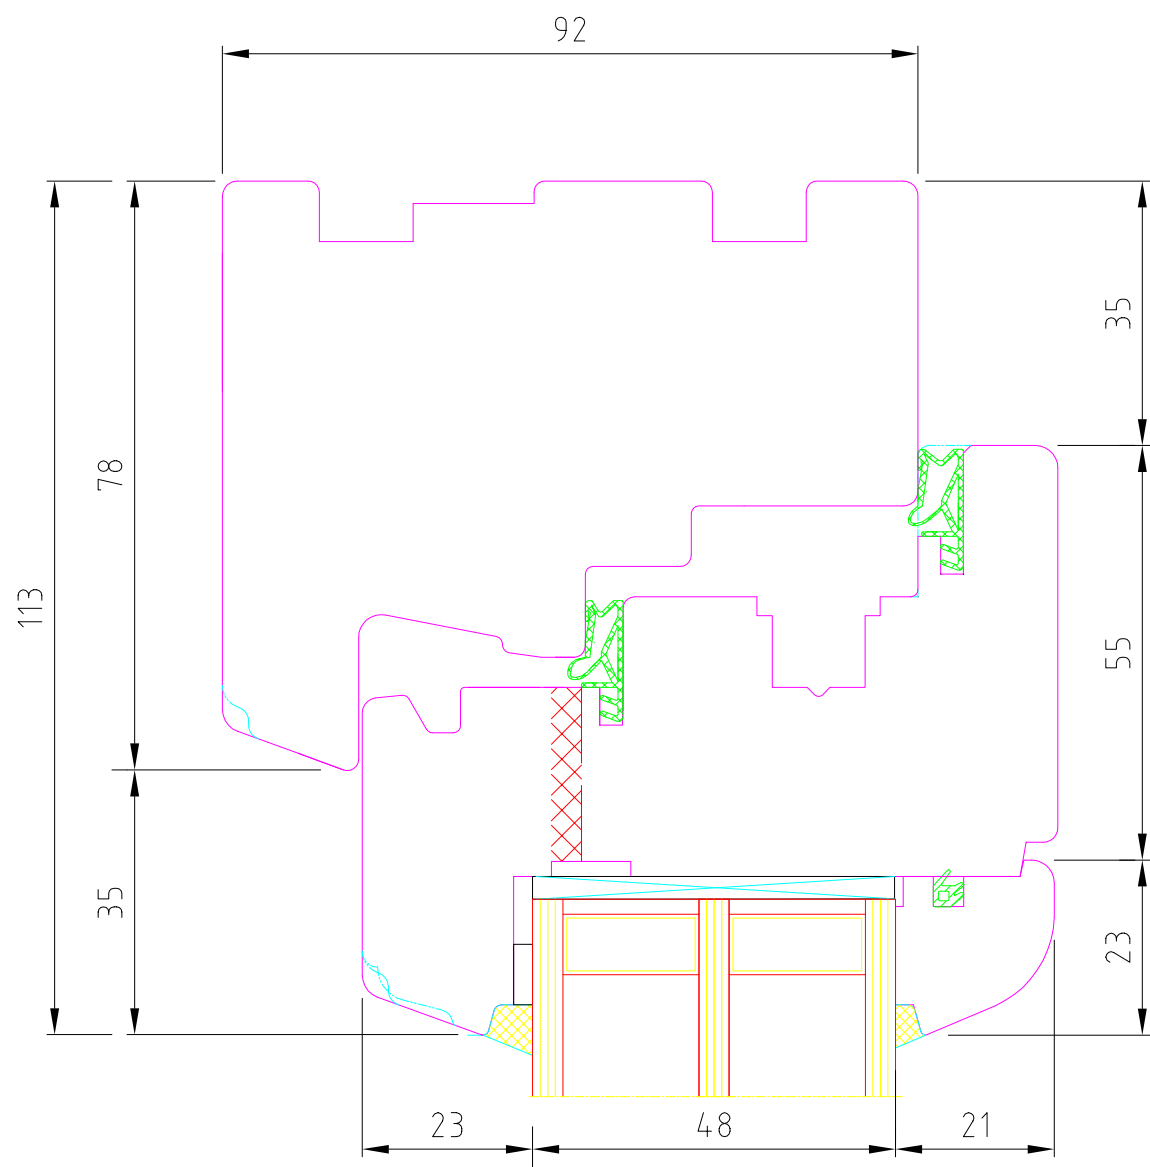

OKNA ŠÍRER

Title		IV 78 štandard		
		Svislý řez		
Rev	Date	Scale	Dis.	Date 8.02.2015
Checked	Date	Drawing N.		

OKNA ŠÍRER

Title <i>IV78 Hřanată zasklívací lišta</i>				
Svislý řez				
Rev	Date	Scale	Dis.	Date 8.02.2015
Checked	Date	Drawing N.		

OKNA ŠÍRER

Title		IV 78/92 standard		
		Vodorovný řez - středový sraz		
Rev	Date	Scale	Dis.	Date 8.02.2015
Checked	Date	Drawing N.		

OKNA ŠÍRER

Title <i>IV 78 Balkonové dveře standard</i>				
Svislý řez				
Rev	Date	Scale	Dis.	Date 8.02.2015
Checked	Date	Drawing N.		

OKNA ŠÍRER

Title IV 92 standard				
Svislý řez				
Rev	Date	Scale	Dis.	Date 8.02.2015
Checked	Date	Drawing N.		

Deventer SP6865

OKNA ŠÍRER

Title					IV92 Hřanată zasklívací lišta				
					Svislý řez				
Rev	Date	Scale	Dis.	Date	8.02.2015				
Checked	Date	Drawing N.							

OKNA ŠÍRER

Title		IV 78/92 standard		
		Vodorovný řez - středový sraz		
Rev	Date	Scale	Dis.	Date 8.02.2015
Checked	Date	Drawing N.		

OKNA ŠÍRER

Title					IV92 Pevné zasklení standard				
					Svislý řez				
Rev	Date	Scale	Dis.	Date	8.02.2015				
Checked	Date	Drawing N.							