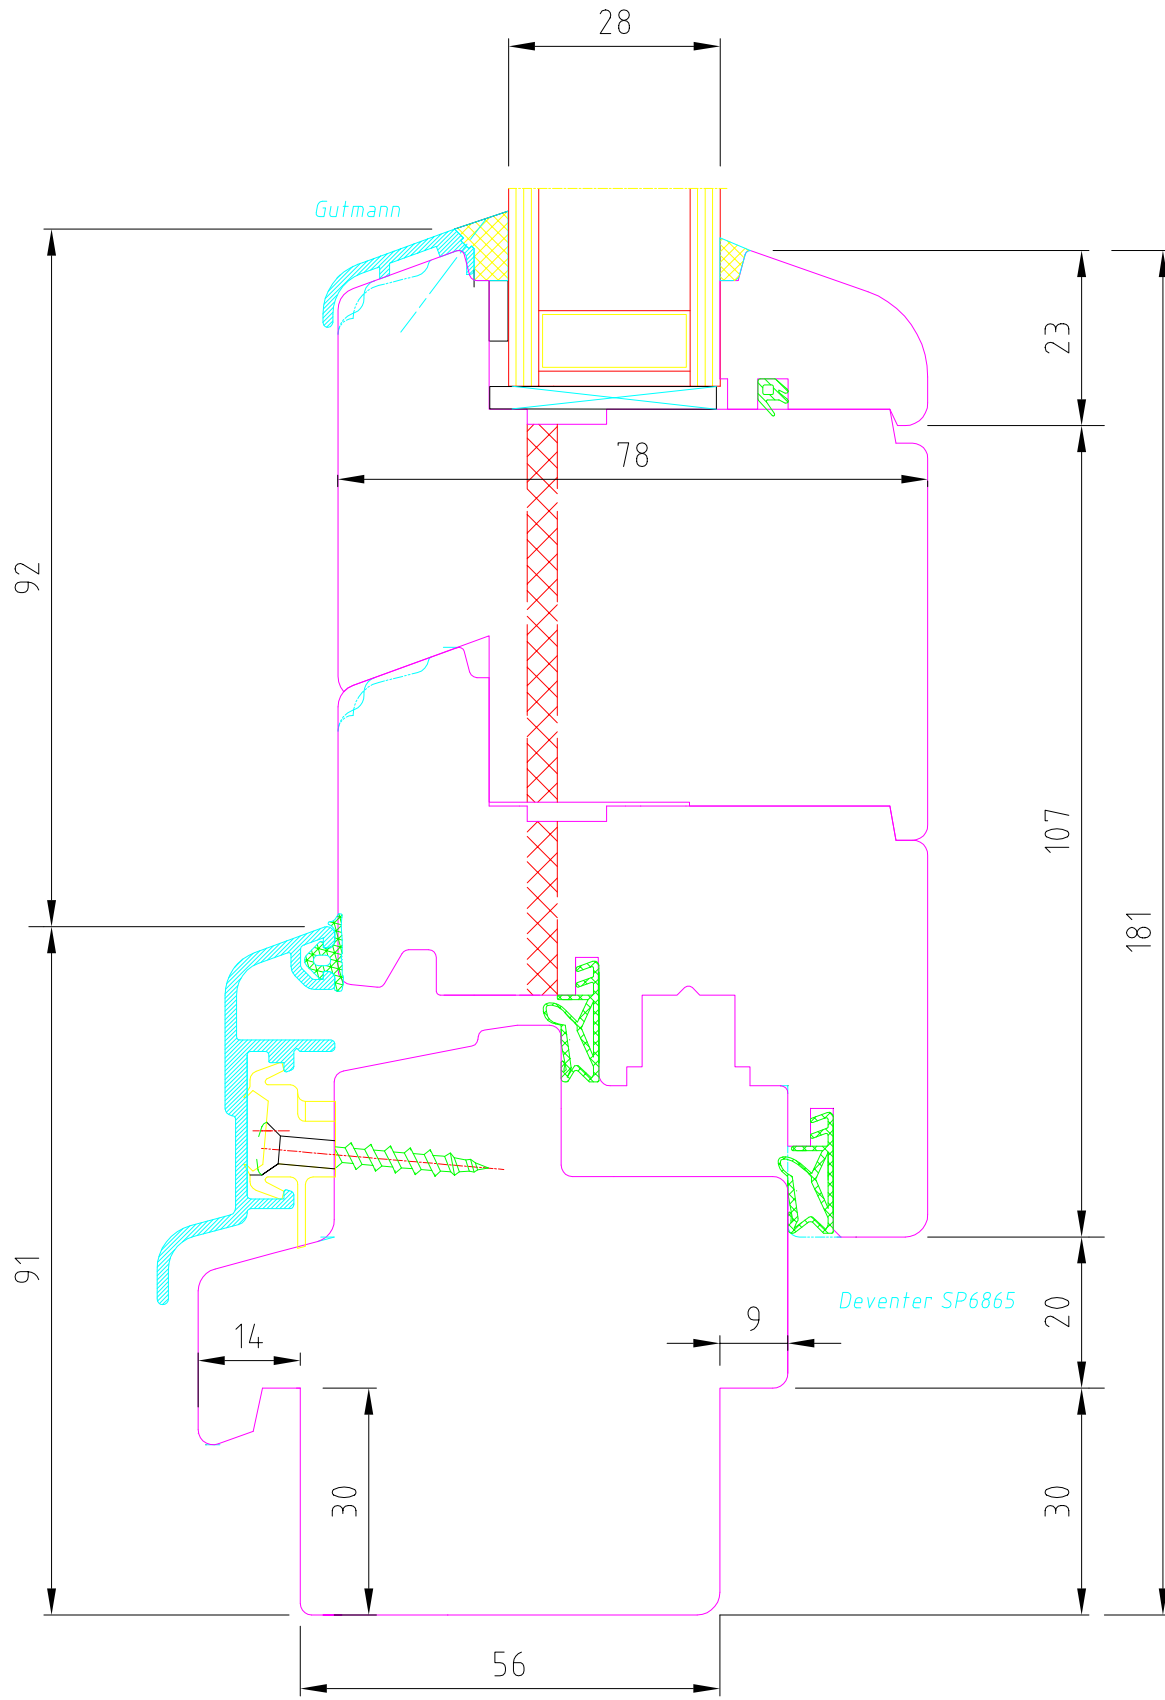

OKNA ŠÍRER

Title		IV 78 štandard		
		Svislý řez		
Rev	Date	Scale	Dis.	Date 8.02.2015
Checked	Date	Drawing N.		

OKNA ŠÍRER

Title <i>IV78 Hřanată zasklívací lišta</i>				
Svislý řez				
Rev	Date	Scale	Dis.	Date 8.02.2015
Checked	Date	Drawing N.		

OKNA ŠÍRER

Title		IV 78/92 standard		
		Vodorovný řez - středový sraz		
Rev	Date	Scale	Dis.	Date 8.02.2015
Checked	Date	Drawing N.		

OKNA ŠÍRER

Title <i>IV 78 Balkonové dveře standard</i>				
Svislý řez				
Rev	Date	Scale	Dis.	Date 8.02.2015
Checked	Date	Drawing N.		

OKNA ŠÍRER

Title IV 92 standard				
Svislý řez				
Rev	Date	Scale	Dis.	Date 8.02.2015
Checked	Date	Drawing N.		

Deventer SP6865

OKNA ŠÍRER

Title					IV92 Hřanată zasklívací lišta				
					Svislý řez				
Rev	Date	Scale	Dis.	Date	8.02.2015				
Checked	Date	Drawing N.							

OKNA ŠÍRER

Title		IV 78/92 standard		
		Vodorovný řez - středový sraz		
Rev	Date	Scale	Dis.	Date 8.02.2015
Checked	Date	Drawing N.		

OKNA ŠÍRER

Title					IV92 Pevné zasklení standard				
					Svislý řez				
Rev	Date	Scale	Dis.	Date	8.02.2015				
Checked	Date	Drawing N.							