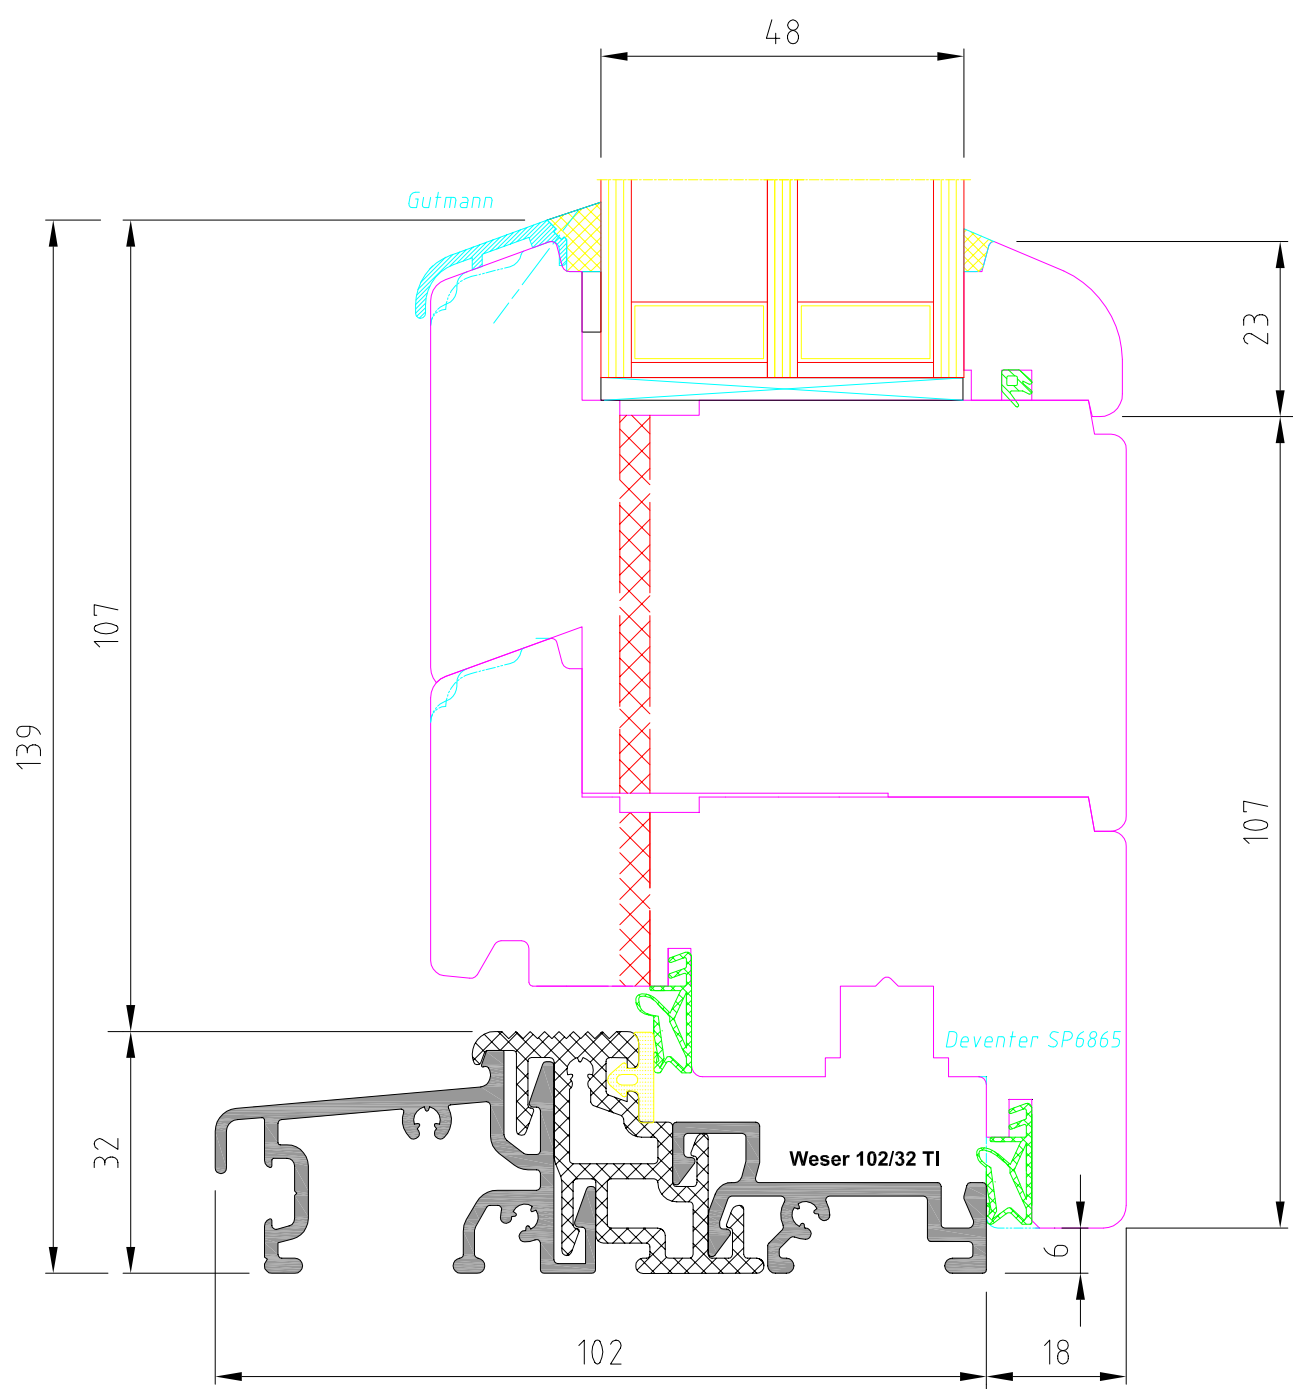

OKNA ŠÍRER

Title		IV 78/92 standard		
		Vodorovný řez - středový sraz		
Rev	Date	Scale	Dis.	Date 8.02.2015
Checked	Date	Drawing N.		

OKNA ŠÍRER

Title <i>IV 78 Balkonové dveře standard</i>				
Svislý řez				
Rev	Date	Scale	Dis.	Date 8.02.2015
Checked	Date	Drawing N.		

OKNA ŠÍRER

Title IV 92 standard				
Svislý řez				
Rev	Date	Scale	Dis.	Date 8.02.2015
Checked	Date	Drawing N.		

Deventer SP6865

OKNA ŠÍRER

Title					IV92 Hřanată zasklívací lišta				
					Svislý řez				
Rev	Date	Scale	Dis.	Date	8.02.2015				
Checked	Date	Drawing N.							

OKNA ŠÍRER

Title		IV 78/92 standard		
		Vodorovný řez - středový sraz		
Rev	Date	Scale	Dis.	Date 8.02.2015
Checked	Date	Drawing N.		

OKNA ŠÍRER

Title					IV92 Pevné zasklení standard				
					Svislý řez				
Rev	Date	Scale	Dis.	Date	8.02.2015				
Checked	Date	Drawing N.							

OKNA ŠÍRER

Title		IV92 Balkonové dveře standard		
		Svislý řez		
Rev	Date	Scale	Dis.	Date 8.02.2015
Checked	Date	Drawing N.		

OKNA ŠÍRER

Title		IV92 Balk. dveře AL práh		
		Svislý řez		
Rev	Date	Scale	Dis.	Date 8.02.2015
Checked	Date	Drawing N.		