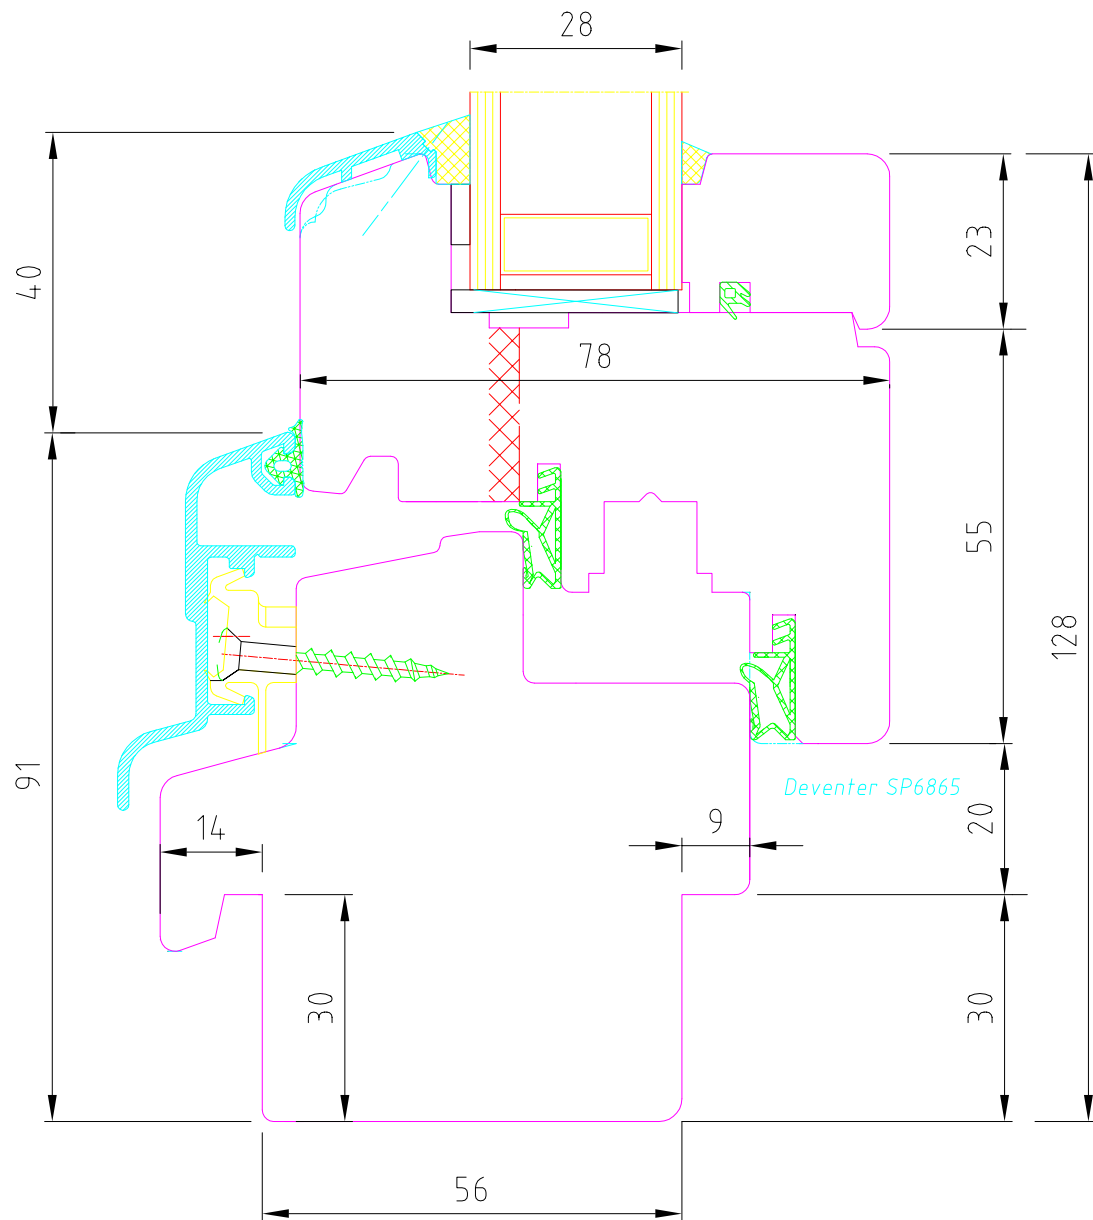

OKNA ŠÍRER

Title		IV 78 štandard		
		Svislý řez		
Rev	Date	Scale	Dis.	Date 8.02.2015
Checked	Date	Drawing N.		

OKNA ŠÍRER

Title <i>IV78 Hřanată zasklívací lišta</i>				
Svislý řez				
Rev	Date	Scale	Dis.	Date 8.02.2015
Checked	Date	Drawing N.		

OKNA ŠÍRER

Title		IV 78/92 standard		
		Vodorovný řez - středový sraz		
Rev	Date	Scale	Dis.	Date 8.02.2015
Checked	Date	Drawing N.		

OKNA ŠÍRER

Title <i>IV 78 Balkonové dveře standard</i>				
Svislý řez				
Rev	Date	Scale	Dis.	Date 8.02.2015
Checked	Date	Drawing N.		

OKNA ŠÍRER

Title IV 92 standard				
Svislý řez				
Rev	Date	Scale	Dis.	Date 8.02.2015
Checked	Date	Drawing N.		

Deventer SP6865

OKNA ŠÍRER

Title					IV92 Hřanată zasklívací lišta				
					Svislý řez				
Rev	Date	Scale	Dis.	Date	8.02.2015				
Checked	Date	Drawing N.							

OKNA ŠÍRER

Title		IV 78/92 standard		
		Vodorovný řez - středový sraz		
Rev	Date	Scale	Dis.	Date 8.02.2015
Checked	Date	Drawing N.		

OKNA ŠÍRER

Title					IV92 Pevné zasklení standard				
					Svislý řez				
Rev	Date	Scale	Dis.	Date	8.02.2015				
Checked	Date	Drawing N.							