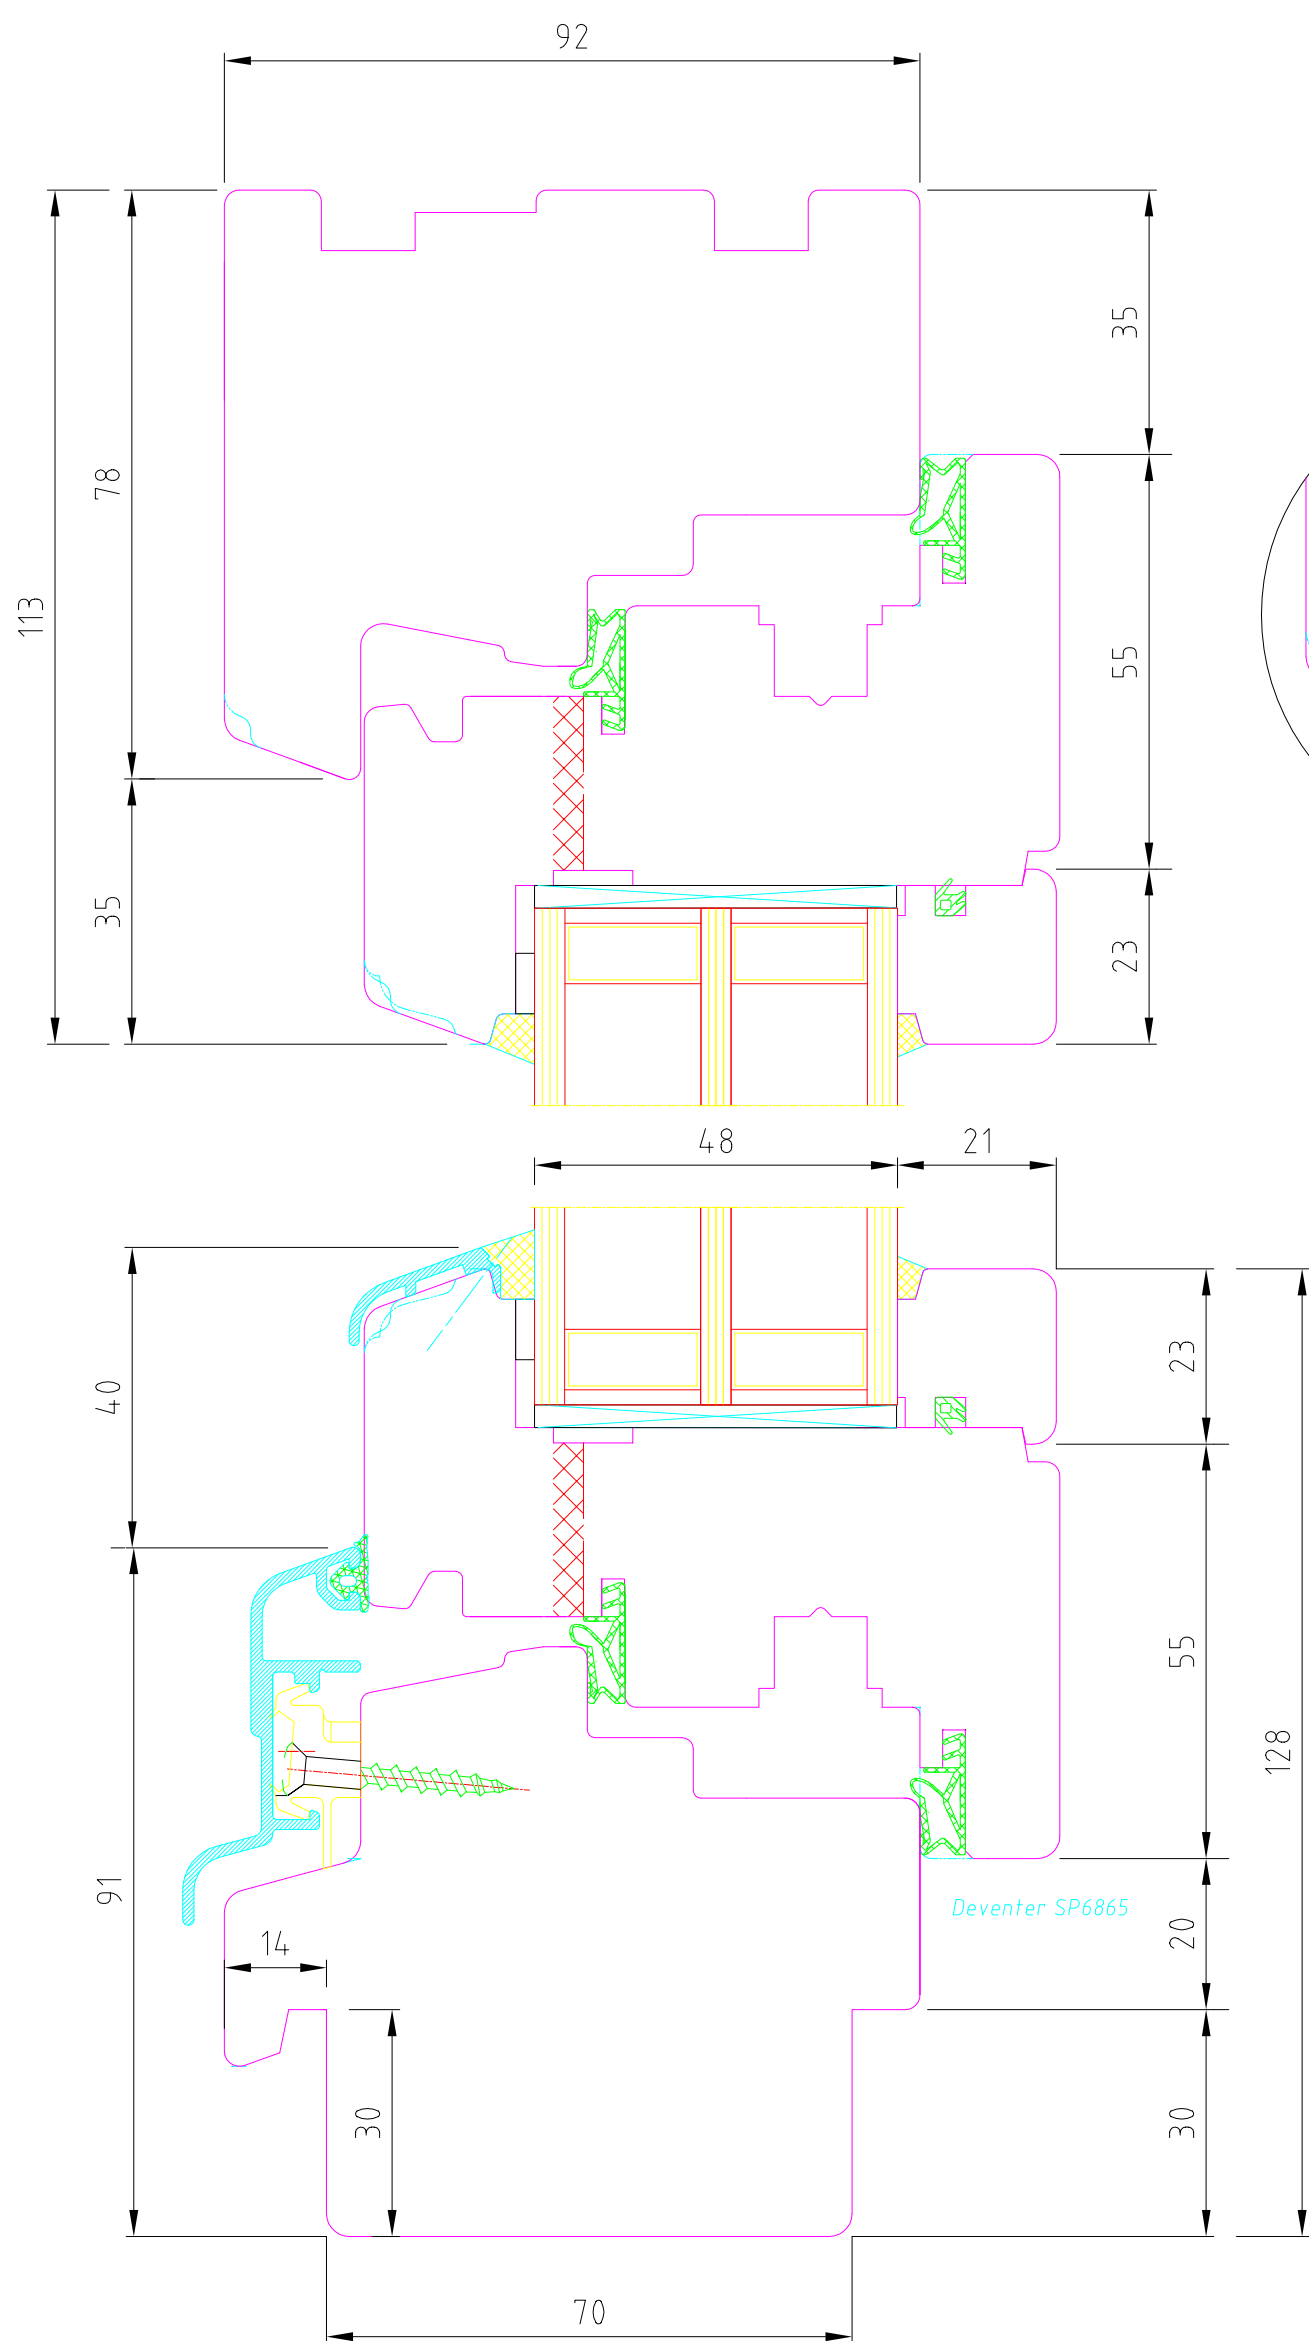

OKNA ŠÍRER

Title		IV 78 štandard		
		Svislý řez		
Rev	Date	Scale	Dis.	Date 8.02.2015
Checked	Date	Drawing N.		

OKNA ŠÍRER

Title <i>IV78 Hřanată zasklívací lišta</i>				
Svislý řez				
Rev	Date	Scale	Dis.	Date 8.02.2015
Checked	Date	Drawing N.		

OKNA ŠÍRER

Title		IV 78/92 standard		
		Vodorovný řez - středový sraz		
Rev	Date	Scale	Dis.	Date 8.02.2015
Checked	Date	Drawing N.		

OKNA ŠÍRER

Title <i>IV 78 Balkonové dveře standard</i>				
Svislý řez				
Rev	Date	Scale	Dis.	Date 8.02.2015
Checked	Date	Drawing N.		

OKNA ŠÍRER

Title IV 92 standard				
Svislý řez				
Rev	Date	Scale	Dis.	Date 8.02.2015
Checked	Date	Drawing N.		

Deventer SP6865

OKNA ŠÍRER

Title					IV92 Hřanată zasklívací lišta				
					Svislý řez				
Rev	Date	Scale	Dis.	Date	8.02.2015				
Checked	Date	Drawing N.							

OKNA ŠÍRER

Title		IV 78/92 standard		
		Vodorovný řez - středový sraz		
Rev	Date	Scale	Dis.	Date 8.02.2015
Checked	Date	Drawing N.		

OKNA ŠÍRER

Title					IV92 Pevné zasklení standard				
					Svislý řez				
Rev	Date	Scale	Dis.	Date	8.02.2015				
Checked	Date	Drawing N.							