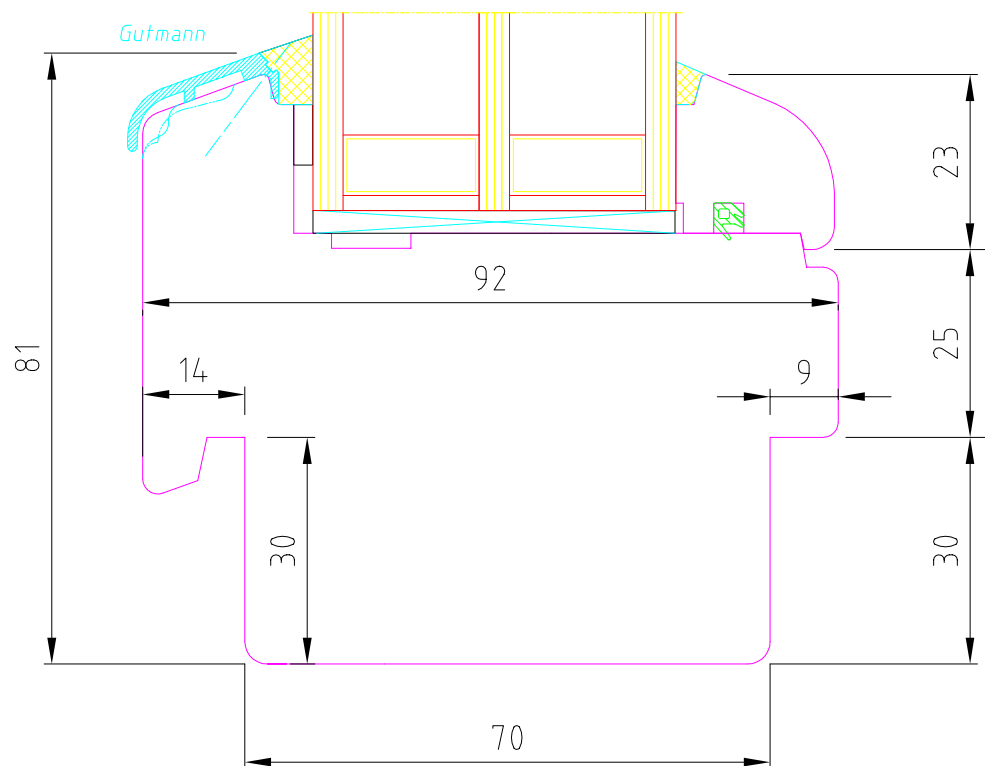

OKNA ŠÍRER

Title IV 92 standard				
Svislý řez				
Rev	Date	Scale	Dis.	Date 8.02.2015
Checked	Date	Drawing N.		

Deventer SP6865

OKNA ŠÍRER

Title					IV92 Hřanată zasklívací lišta				
					Svislý řez				
Rev	Date	Scale	Dis.	Date	8.02.2015				
Checked	Date	Drawing N.							

OKNA ŠÍRER

Title		IV 78/92 standard		
		Vodorovný řez - středový sraz		
Rev	Date	Scale	Dis.	Date 8.02.2015
Checked	Date	Drawing N.		

OKNA ŠÍRER

Title					IV92 Pevné zasklení standard				
					Svislý řez				
Rev	Date	Scale	Dis.	Date	8.02.2015				
Checked	Date	Drawing N.							