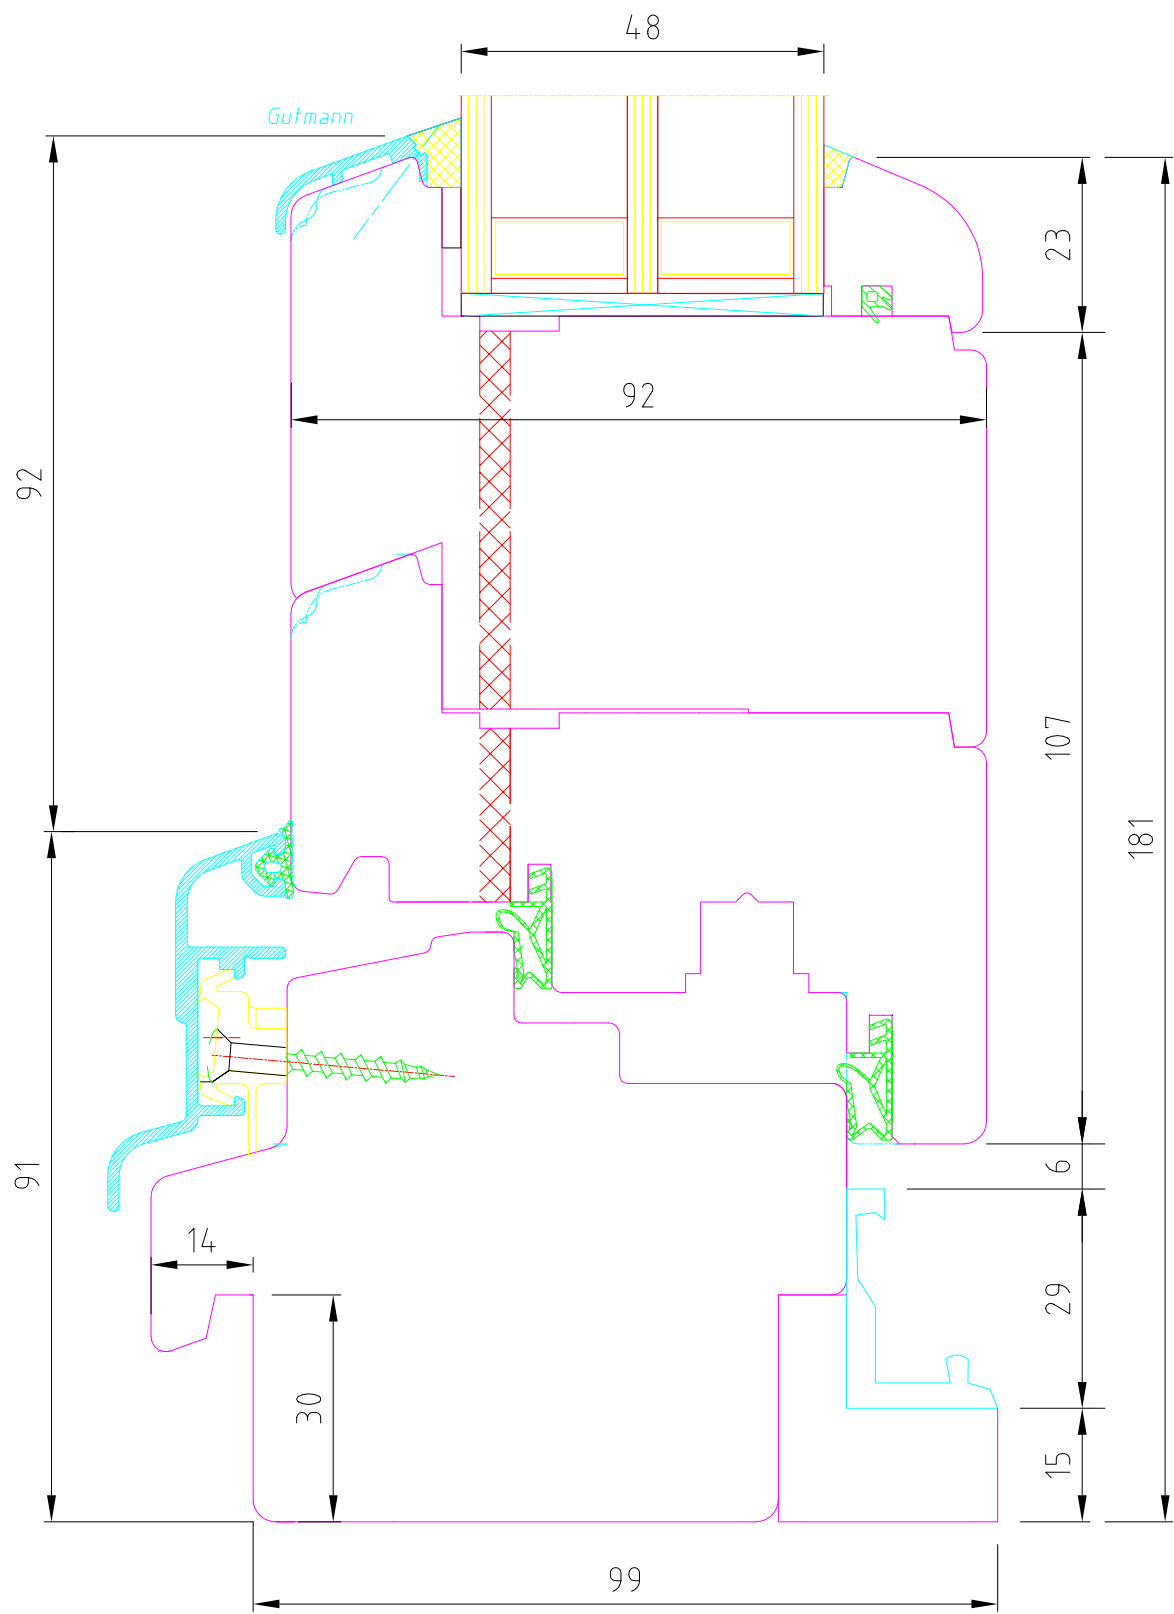

OKNA ŠÍRER

Title		IV 78/92 standard		
		Vodorovný řez - středový sraz		
Rev	Date	Scale	Dis.	Date 8.02.2015
Checked	Date	Drawing N.		

OKNA ŠÍRER

Title <i>IV 78 Balkonové dveře standard</i>				
Svislý řez				
Rev	Date	Scale	Dis.	Date 8.02.2015
Checked	Date	Drawing N.		

OKNA ŠÍRER

Title IV 92 standard				
Svislý řez				
Rev	Date	Scale	Dis.	Date 8.02.2015
Checked	Date	Drawing N.		

Deventer SP6865

OKNA ŠÍRER

Title					IV92 Hřanată zasklívací lišta				
					Svislý řez				
Rev	Date	Scale	Dis.	Date	8.02.2015				
Checked	Date	Drawing N.							

OKNA ŠÍRER

Title		IV 78/92 standard		
		Vodorovný řez - středový sraz		
Rev	Date	Scale	Dis.	Date 8.02.2015
Checked	Date	Drawing N.		

OKNA ŠÍRER

Title					IV92 Pevné zasklení standard				
					Svislý řez				
Rev	Date	Scale	Dis.	Date	8.02.2015				
Checked	Date	Drawing N.							

OKNA ŠÍRER

Title		IV92 Balkonové dveře standard		
		Svislý řez		
Rev	Date	Scale	Dis.	Date 8.02.2015
Checked	Date	Drawing N.		

OKNA ŠÍRER

Title		IV92 Balk. dveře AL práh		
		Svislý řez		
Rev	Date	Scale	Dis.	Date 8.02.2015
Checked	Date	Drawing N.		