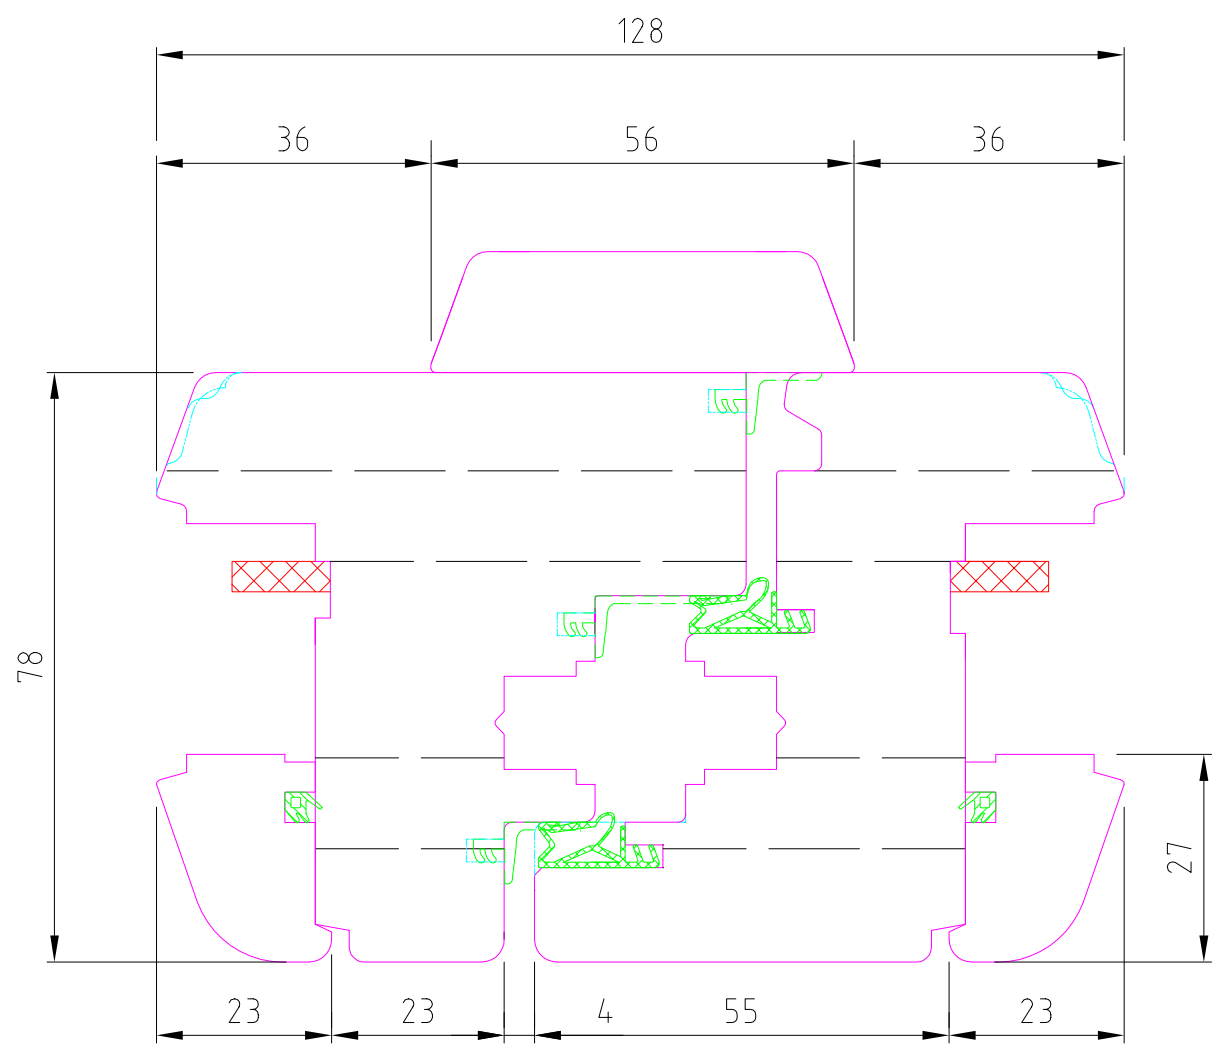

OKNA ŠÍRER

Title		IV 78/92 standard		
		Vodorovný řez - středový sraz		
Rev	Date	Scale	Dis.	Date 8.02.2015
Checked	Date	Drawing N.		

OKNA ŠÍRER

Title <i>IV 78 Balkonové dveře standard</i>				
Svislý řez				
Rev	Date	Scale	Dis.	Date 8.02.2015
Checked	Date	Drawing N.		

OKNA ŠÍRER

Title IV 92 standard				
Svislý řez				
Rev	Date	Scale	Dis.	Date 8.02.2015
Checked	Date	Drawing N.		

Deventer SP6865

OKNA ŠÍRER

Title					IV92 Hřanată zasklívací lišta				
					Svislý řez				
Rev	Date	Scale	Dis.	Date	8.02.2015				
Checked	Date	Drawing N.							

OKNA ŠÍRER

Title		IV 78/92 standard		
		Vodorovný řez - středový sraz		
Rev	Date	Scale	Dis.	Date 8.02.2015
Checked	Date	Drawing N.		

OKNA ŠÍRER

Title					IV92 Pevné zasklení standard				
					Svislý řez				
Rev	Date	Scale	Dis.	Date	8.02.2015				
Checked	Date	Drawing N.							