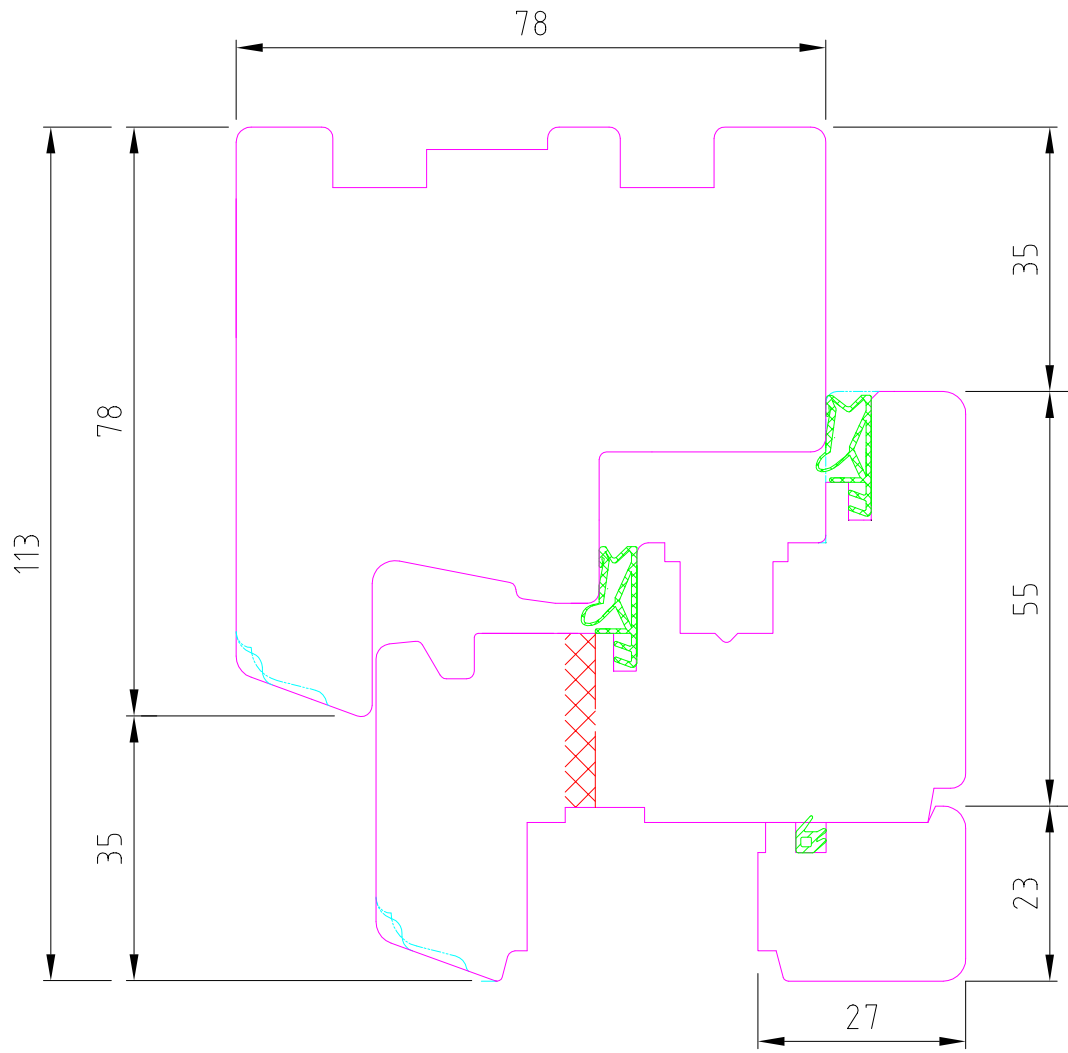

OKNA ŠÍRER

Title		IV 78 štandard		
		Svislý řez		
Rev	Date	Scale	Dis.	Date 8.02.2015
Checked	Date	Drawing N.		

OKNA ŠÍRER

Title <i>IV78 Hřanată zasklívací lišta</i>				
Svislý řez				
Rev	Date	Scale	Dis.	Date 8.02.2015
Checked	Date	Drawing N.		

OKNA ŠÍRER

Title		IV 78/92 standard		
		Vodorovný řez - středový sraz		
Rev	Date	Scale	Dis.	Date 8.02.2015
Checked	Date	Drawing N.		

OKNA ŠÍRER

Title <i>IV 78 Balkonové dveře standard</i>				
Svislý řez				
Rev	Date	Scale	Dis.	Date 8.02.2015
Checked	Date	Drawing N.		

OKNA ŠÍRER

Title IV 92 standard				
Svislý řez				
Rev	Date	Scale	Dis.	Date 8.02.2015
Checked	Date	Drawing N.		

Deventer SP6865

OKNA ŠÍRER

Title					IV92 Hřanată zasklívací lišta				
					Svislý řez				
Rev	Date	Scale	Dis.	Date	8.02.2015				
Checked	Date	Drawing N.							

OKNA ŠÍRER

Title		IV 78/92 standard		
		Vodorovný řez - středový sraz		
Rev	Date	Scale	Dis.	Date 8.02.2015
Checked	Date	Drawing N.		

OKNA ŠÍRER

Title					IV92 Pevné zasklení standard				
					Svislý řez				
Rev	Date	Scale	Dis.	Date	8.02.2015				
Checked	Date	Drawing N.							